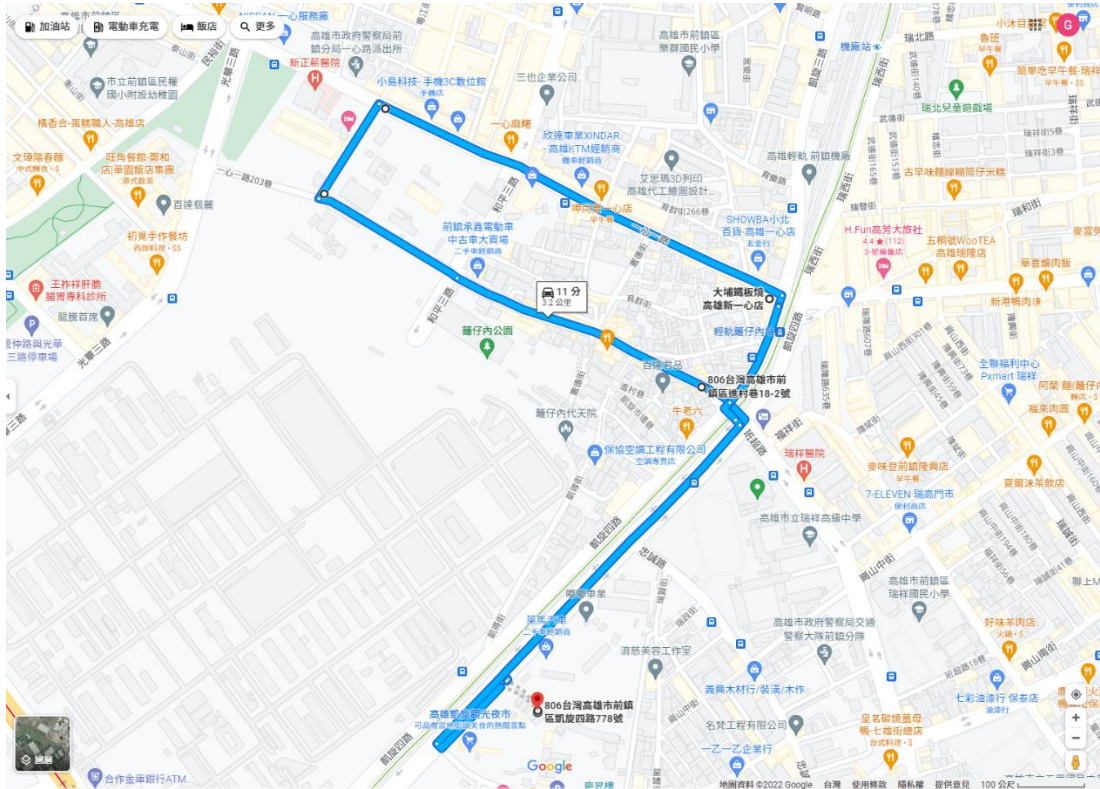

## 凱旋駕訓班道路駕駛 A 線路線圖

凱旋駕訓班→凱旋四路→班超路→自強二路→五甲三路→三誠路→瑞日街→瑞田街→凱旋四路→凱旋駕訓班。

行駛路線約 3 公里

行駛時間約：13分鐘。

◎於上午七至九時、下午十六時至十九時尖峰時段，不得實施道路駕駛考驗及學習訓練。

## 凱旋駕訓班道路駕駛 B 線路線圖

凱旋駕訓班→凱旋四路→瑞隆路→永豐路→保泰路→  
七雄街→忠誠路→瑞田路→凱旋四路→凱旋駕訓班。

行駛路線約 3.9 公里

行駛時間約：12分鐘。

◎於上午七至九時、下午十六時至十九時尖峰時段，  
不得實施道路駕駛考驗及學習訓練。

## 凱旋駕訓班道路駕駛 C 線路線圖

凱旋駕訓班→凱旋四路→籬仔內路→一心一路 203 巷  
→一心一路→凱旋四路→凱旋駕訓班。

行駛路線約 3 公里

行駛時間約：10分鐘。

◎於上午七至九時、下午十六時至十九時尖峰時段，  
不得實施道路駕駛考驗及學習訓練。

## 凱旋駕訓班道路駕駛 D 線路線圖

凱旋駕訓班→凱旋四路→瑞田街→瑞日街→瑞南街→  
凱旋四路→凱旋駕訓班。

行駛路線約 3.2 公里

行駛時間約：10分鐘。

◎於上午七至九時、下午十六時至十九時尖峰時段，  
不得實施道路駕駛考驗及學習訓練。