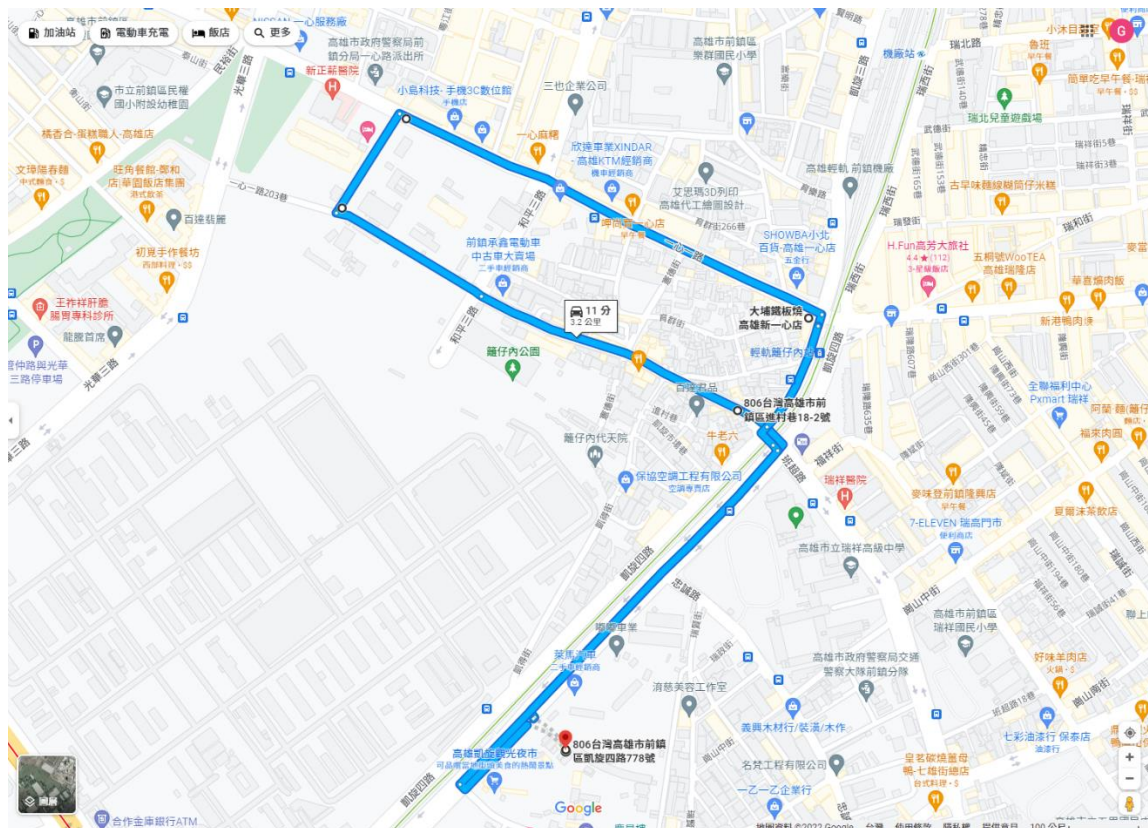

## 凱旋駕訓班道路駕駛 A 線路線圖

凱旋駕訓班→凱旋四路→班超路→自強二路→五甲三路→三誠路→瑞日街→瑞田街→凱旋四路→凱旋駕訓班。

行駛路線約 3 公里

行駛時間約：13分鐘。

◎於上午七至九時、下午十六時至十九時尖峰時段，不得實施道路駕駛考驗及學習訓練。

## 凱旋駕訓班道路駕駛 B 線路線圖

凱旋駕訓班→凱旋四路→瑞隆路→永豐路→保泰路→  
七雄街→忠誠路→瑞田路→凱旋四路→凱旋駕訓班。

行駛路線約 3.9 公里

行駛時間約：12分鐘。

◎於上午七至九時、下午十六時至十九時尖峰時段，  
不得實施道路駕駛考驗及學習訓練。

## 凱旋駕訓班道路駕駛 C 線路線圖

凱旋駕訓班→凱旋四路→籬仔內路→一心一路 203 巷  
→一心一路→凱旋四路→凱旋駕訓班。

行駛路線約 3 公里

行駛時間約：10分鐘。

◎於上午七至九時、下午十六時至十九時尖峰時段，  
不得實施道路駕駛考驗及學習訓練。

## 凱旋駕訓班道路駕駛 D 線路線圖

凱旋駕訓班→凱旋四路→瑞田街→瑞日街→瑞南街→  
凱旋四路→凱旋駕訓班。

行駛路線約 3.2 公里

行駛時間約：10分鐘。

◎於上午七至九時、下午十六時至十九時尖峰時段，  
不得實施道路駕駛考驗及學習訓練。