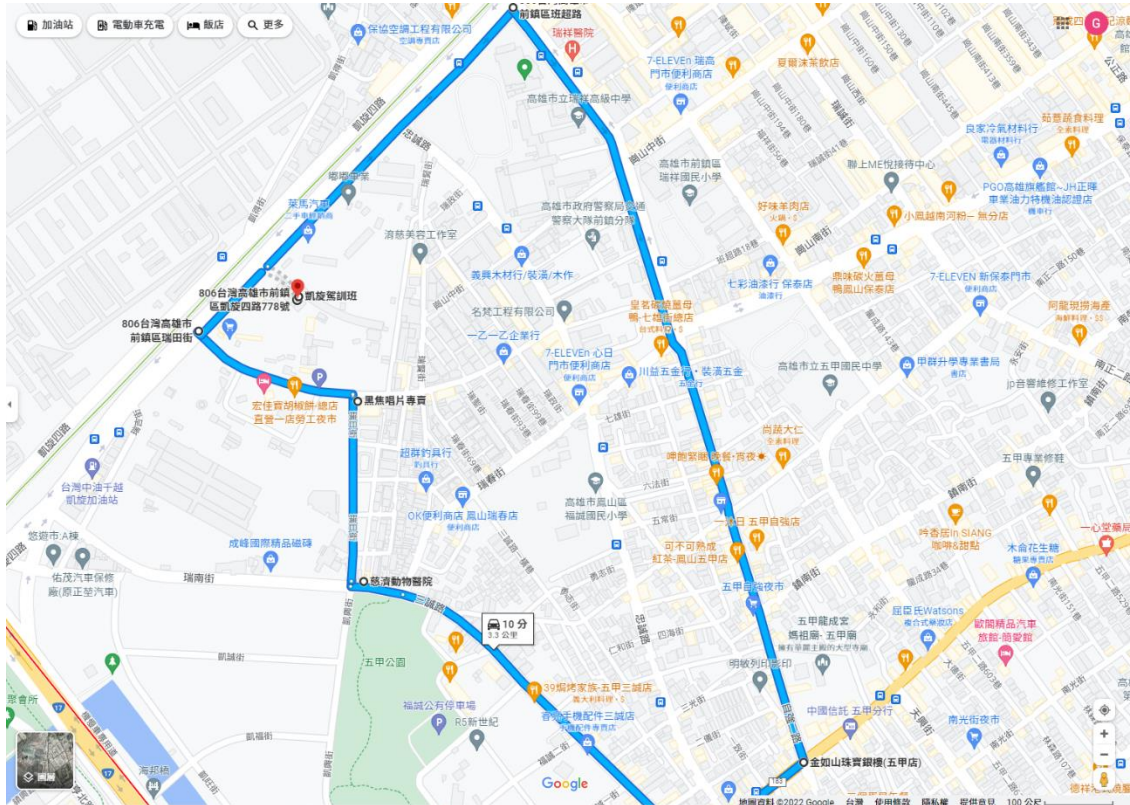

## 凱旋駕訓班道路駕駛 A 線路線圖

凱旋駕訓班→凱旋四路→班超路→自強二路→五甲三路→三誠路→瑞日街→瑞田街→凱旋四路→凱旋駕訓班。

行駛路線約 3 公里

行駛時間約：13分鐘。

◎於上午七至九時、下午十六時至十九時尖峰時段，不得實施道路駕駛考驗及學習訓練。

## 凱旋駕訓班道路駕駛 B 線路線圖

凱旋駕訓班→凱旋四路→瑞隆路→永豐路→保泰路→  
七雄街→忠誠路→瑞田路→凱旋四路→凱旋駕訓班。

行駛路線約 3.9 公里

行駛時間約：12分鐘。

◎於上午七至九時、下午十六時至十九時尖峰時段，  
不得實施道路駕駛考驗及學習訓練。

## 凱旋駕訓班道路駕駛 C 線路線圖

凱旋駕訓班→凱旋四路→籬仔內路→一心一路 203 巷  
→一心一路→凱旋四路→凱旋駕訓班。

行駛路線約 3 公里

行駛時間約：10分鐘。

◎於上午七至九時、下午十六時至十九時尖峰時段，  
不得實施道路駕駛考驗及學習訓練。

## 凱旋駕訓班道路駕駛 D 線路線圖

凱旋駕訓班→凱旋四路→瑞田街→瑞日街→瑞南街→  
凱旋四路→凱旋駕訓班。

行駛路線約 3.2 公里

行駛時間約：10分鐘。

◎於上午七至九時、下午十六時至十九時尖峰時段，  
不得實施道路駕駛考驗及學習訓練。