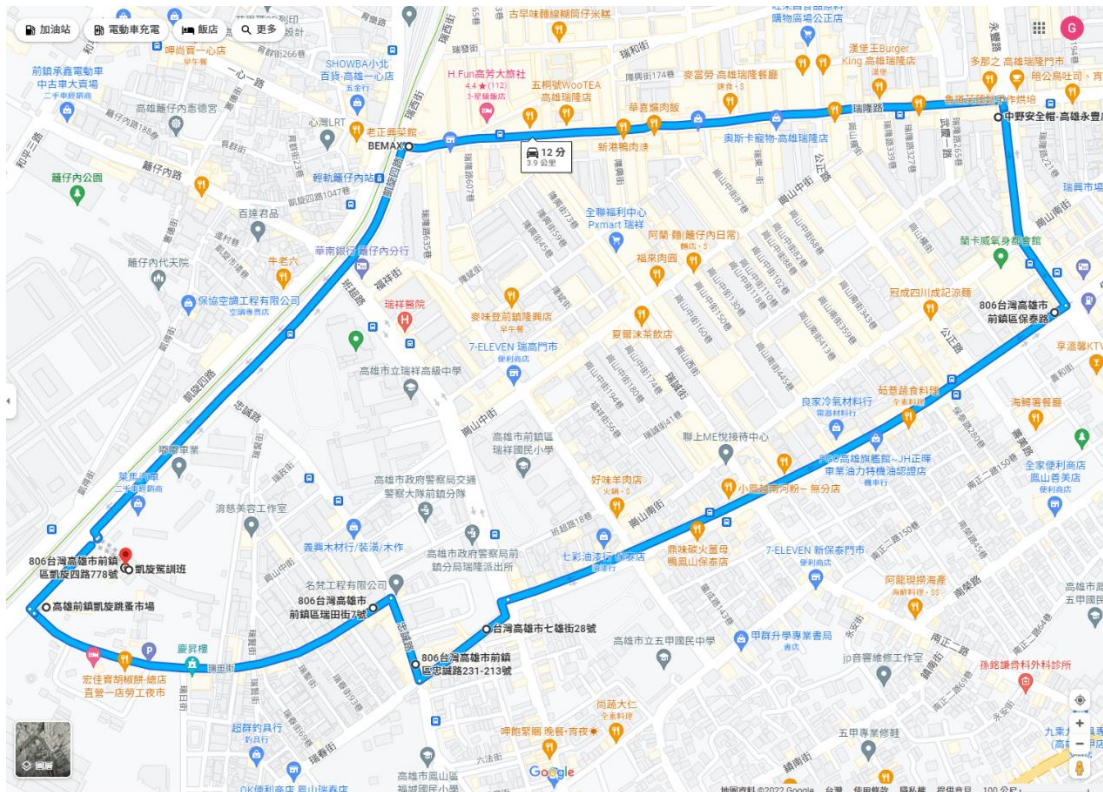

## 凱旋駕訓班道路駕駛 A 線路線圖

凱旋駕訓班→凱旋四路→班超路→自強二路→五甲三路→三誠路→瑞日街→瑞田街→凱旋四路→凱旋駕訓班。

行駛路線約 3 公里

行駛時間約：13分鐘。

◎於上午七至九時、下午十六時至十九時尖峰時段，不得實施道路駕駛考驗及學習訓練。

## 凱旋駕訓班道路駕駛 B 線路線圖

凱旋駕訓班→凱旋四路→瑞隆路→永豐路→保泰路→  
七雄街→忠誠路→瑞田路→凱旋四路→凱旋駕訓班。

行駛路線約 3.9 公里

行駛時間約：12分鐘。

◎於上午七至九時、下午十六時至十九時尖峰時段，  
不得實施道路駕駛考驗及學習訓練。

## 凱旋駕訓班道路駕駛 C 線路線圖

凱旋駕訓班→凱旋四路→籬仔內路→一心一路 203 巷  
→一心一路→凱旋四路→凱旋駕訓班。

行駛路線約 3 公里

行駛時間約：10分鐘。

◎於上午七至九時、下午十六時至十九時尖峰時段，  
不得實施道路駕駛考驗及學習訓練。

## 凱旋駕訓班道路駕駛 D 線路線圖

凱旋駕訓班→凱旋四路→瑞田街→瑞日街→瑞南街→  
凱旋四路→凱旋駕訓班。

行駛路線約 3.2 公里

行駛時間約：10分鐘。

◎於上午七至九時、下午十六時至十九時尖峰時段，  
不得實施道路駕駛考驗及學習訓練。