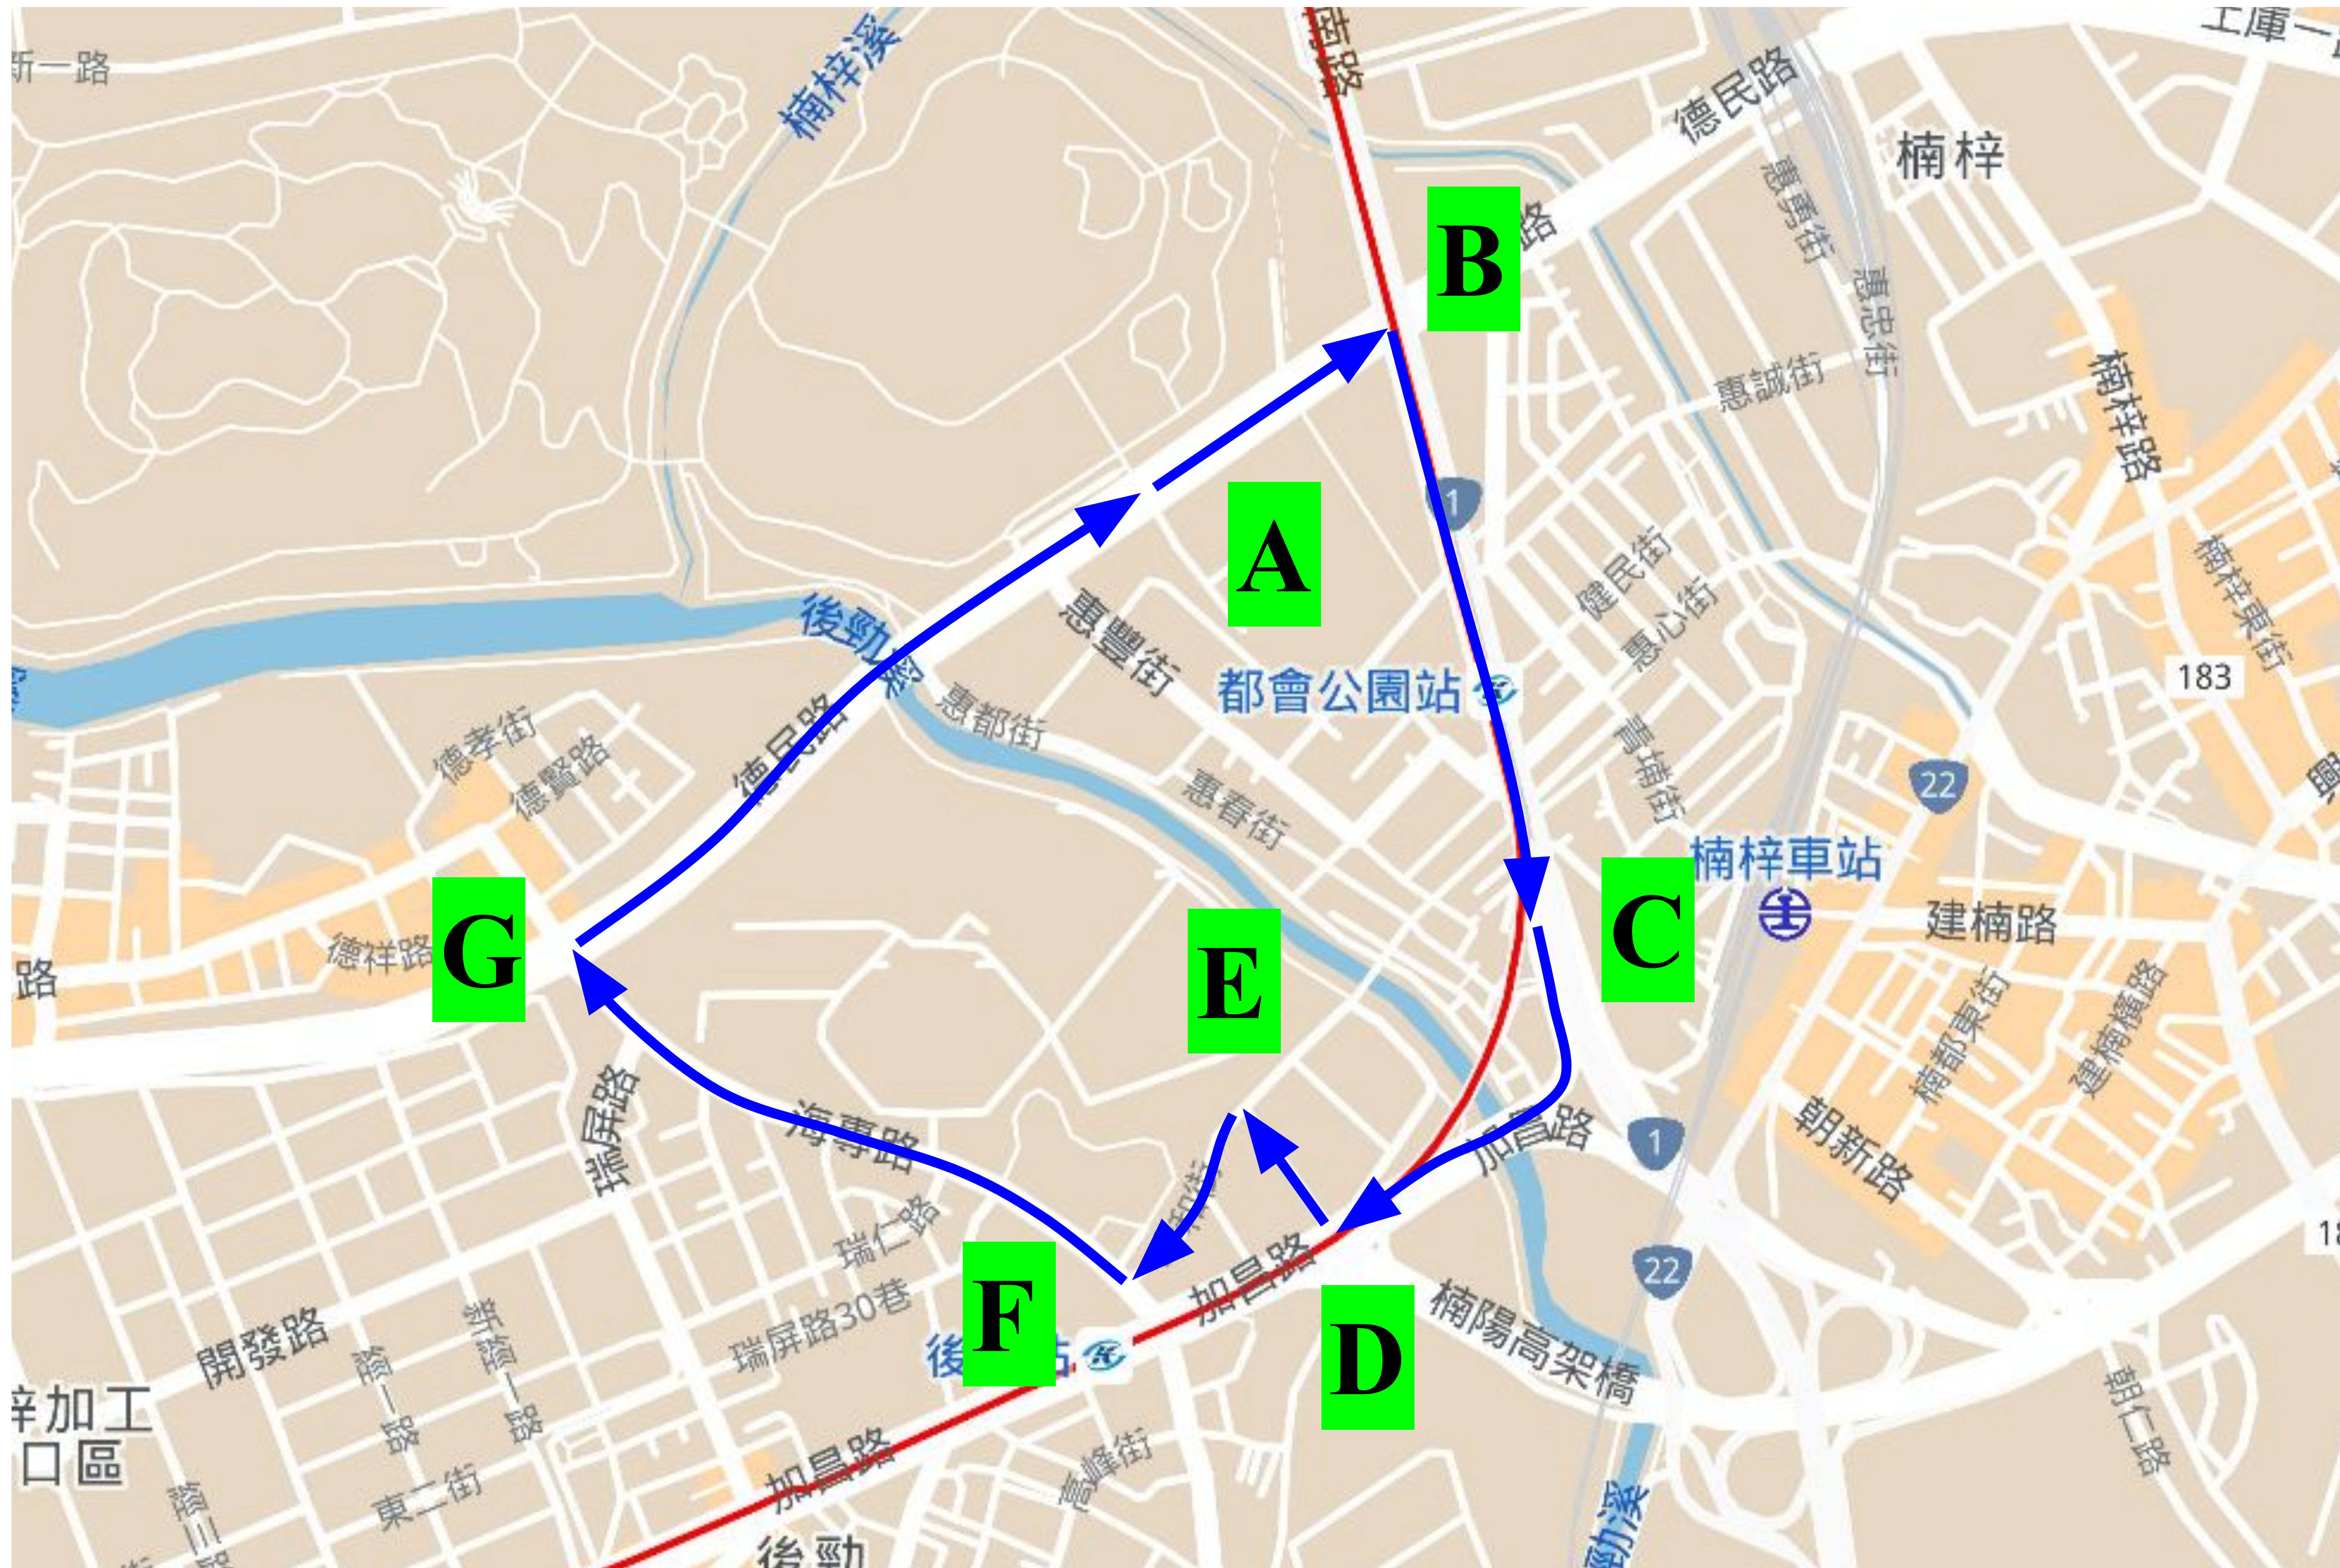

高雄市區監理所-道路駕駛路線B

開放時段:

每日7-9時、17-19時以外之時段。

關鍵地點:

A:本所

B:德民路、高楠公路口

C:高楠公路、加昌路口

D:加昌路、金和街168巷口

E:金和街168巷、金和街口

F:金和街、海專路口

G:海專路、德民路口