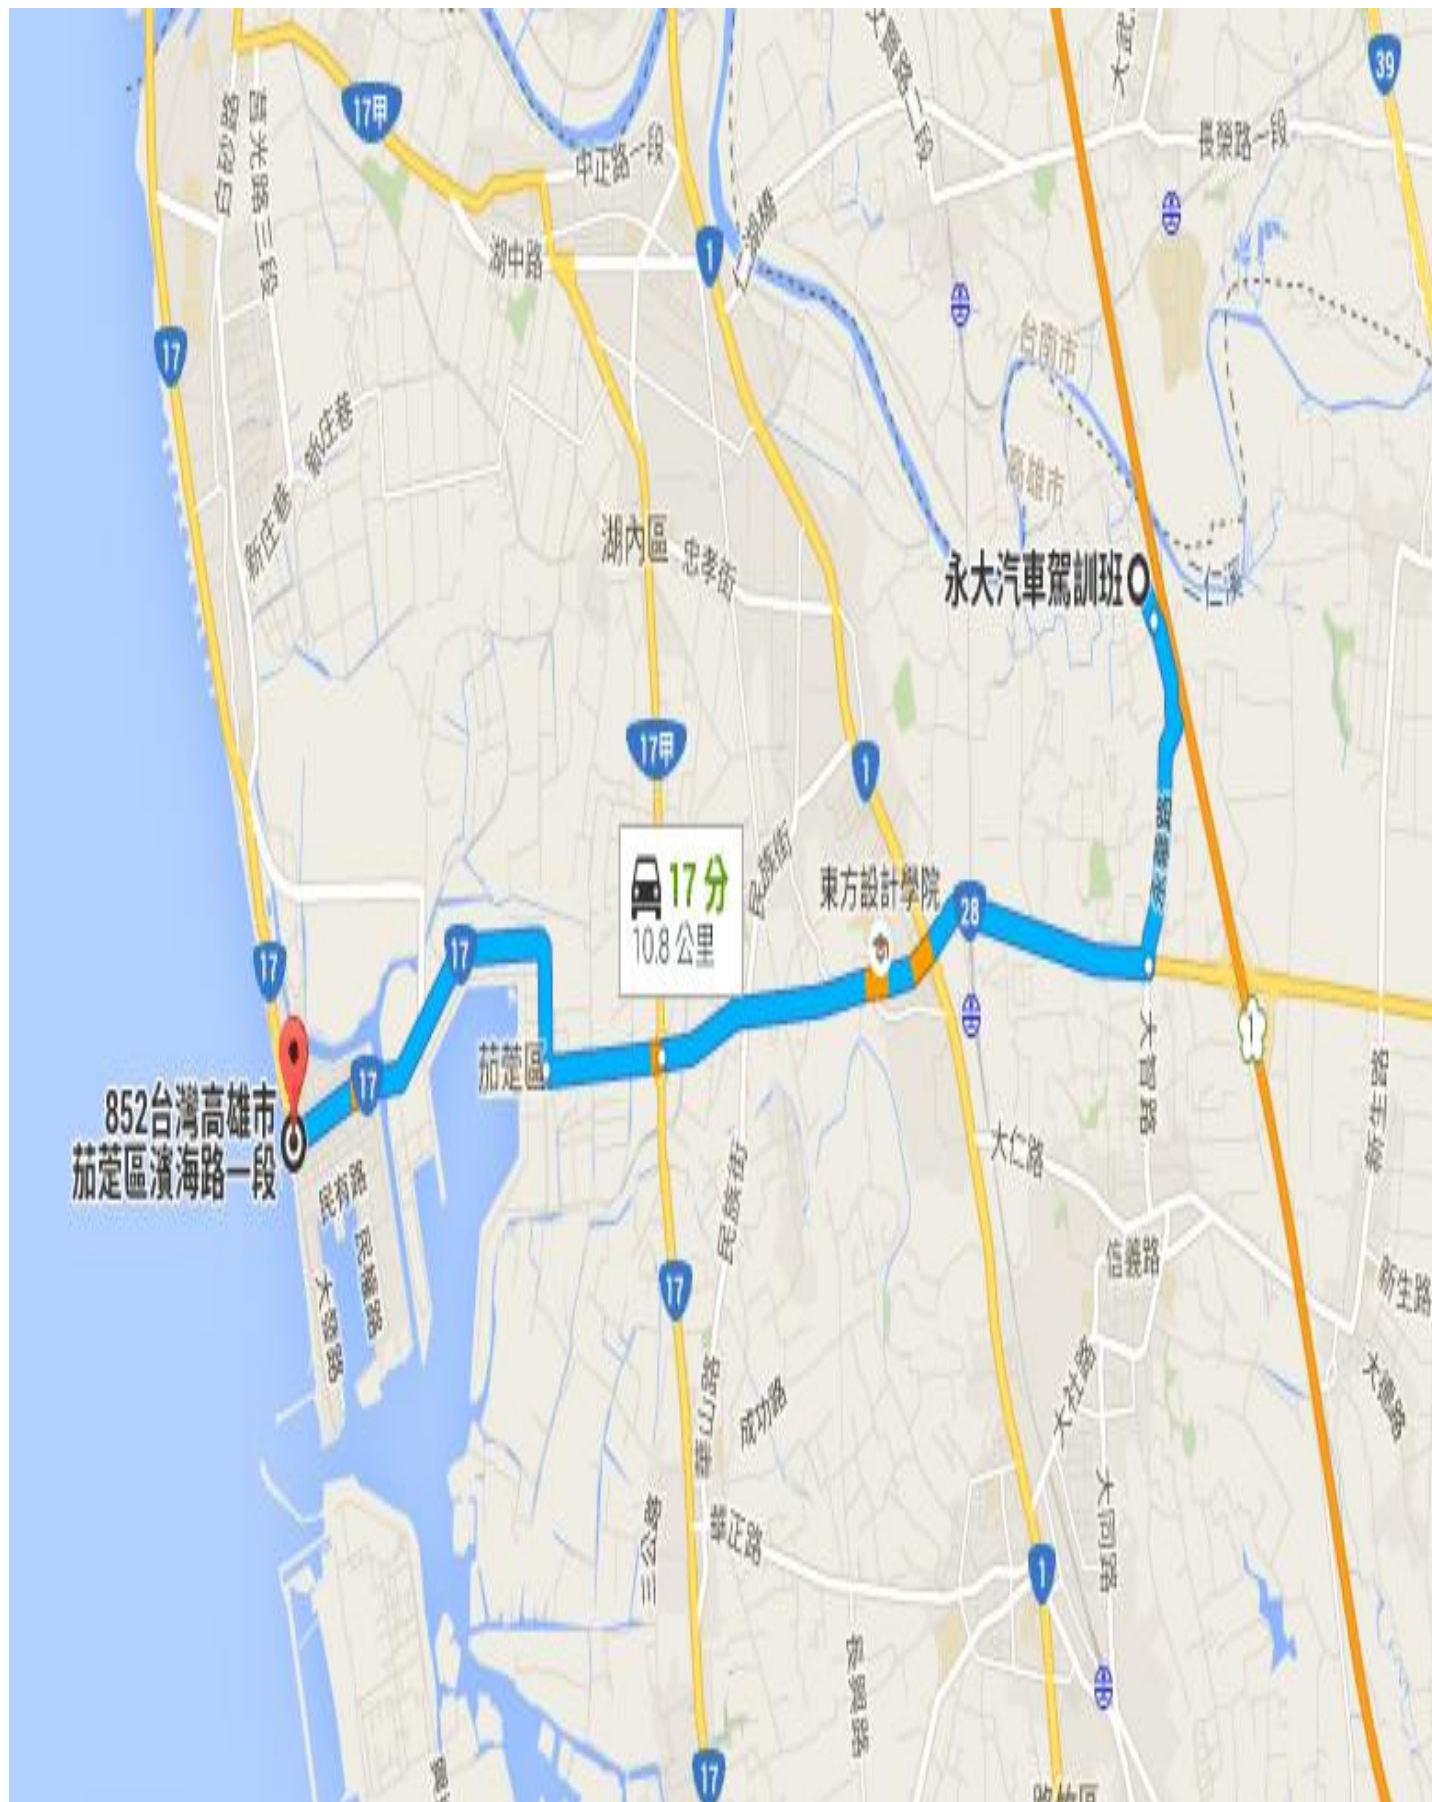

# 高雄市私立永大汽車駕駛人訓練班

## 汽車學習道路駕駛路線圖

學員道路駕駛應由領有學習車類駕照之汽車駕駛人在旁指導監護並維護行車安全，於每日上午七時至九時、下午十七時至十九時尖峰時段不得實施道路駕駛訓練

路線一：駕訓班→永華路 →大智路(高 7) →左轉大仁路(高 10) →太平路(高 10)→  
左轉新生路(高 12) →阿蓮中路里萬福宮(折返) → 駕訓班

路線二：駕訓班→右轉環球路(臺 28) →接東方路(臺 17) →情人碼頭右轉(臺 17) →興達國小→濱海公路(臺 17) (折返) → 駕訓班

路線三：駕訓班→左轉環球路(臺 28) →右轉阿蓮區忠孝路(臺 28) →右轉中山路(臺 19 甲) →左轉復安路(高 13-1) →大崗山(高 13) (折返) → 駕訓班

## 汽車學習道路駕駛暨道路駕駛考驗路線圖

路線一：駕訓班→營前(千軍府) →右轉環球路(臺 28) →樹人醫專→竹湖陸橋下迴轉道  
(折返) →駕訓班

路線二：駕訓班→營前(千軍府) →右轉環球路(臺 28) →樹人醫專→竹湖陸橋→東方路  
(臺 28) →民生街(折返) → 駕訓班