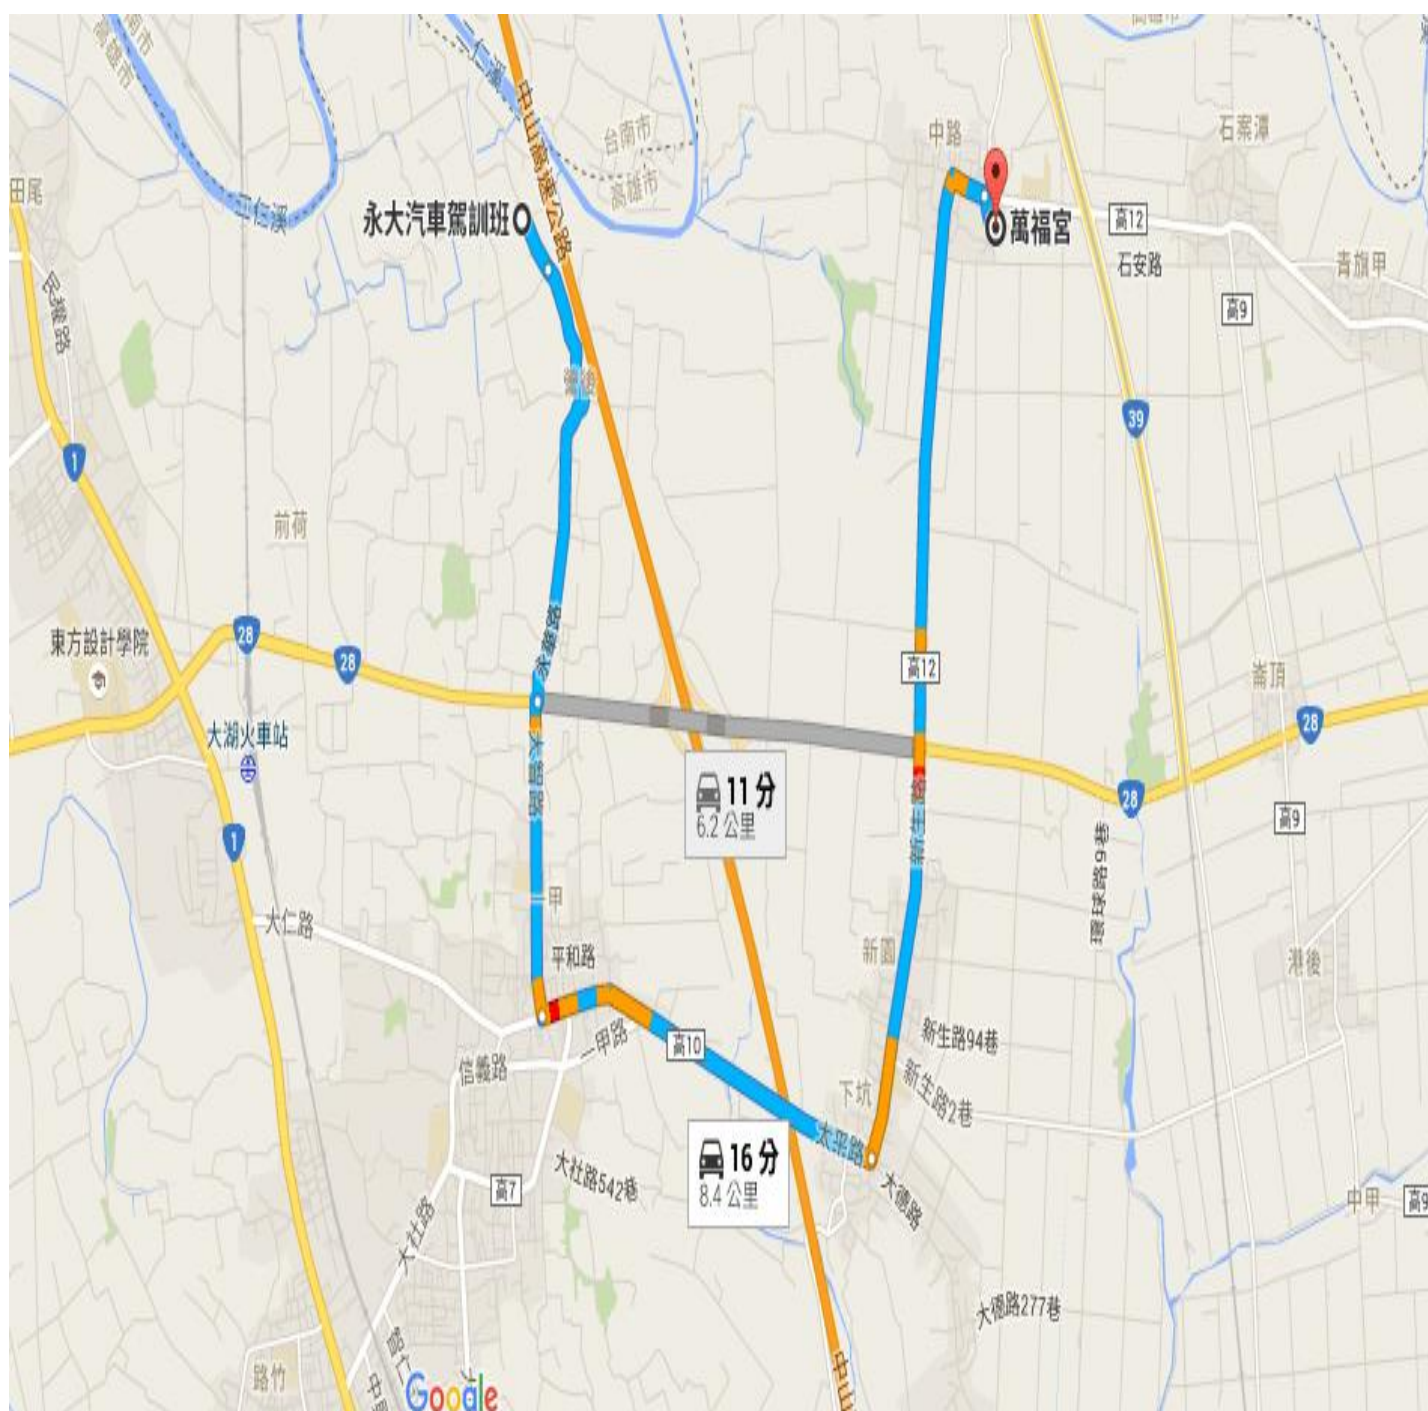

# 高雄市私立永大汽車駕駛人訓練班

## 汽車學習道路駕駛路線圖

學員道路駕駛應由領有學習車類駕照之汽車駕駛人在旁指導監護並維護行車安全，於每日上午七時至九時、下午十七時至十九時尖峰時段不得實施道路駕駛訓練

路線一：駕訓班→永華路 →大智路(高 7) →左轉大仁路(高 10) →太平路(高 10)→  
左轉新生路(高 12) →阿蓮中路里萬福宮(折返) → 駕訓班

路線二：駕訓班→右轉環球路(臺 28) →接東方路(臺 17) →情人碼頭右轉(臺 17) →興達國小→濱海公路(臺 17) (折返) → 駕訓班

路線三：駕訓班→左轉環球路(臺 28) →右轉阿蓮區忠孝路(臺 28) →右轉中山路(臺 19 甲) →左轉復安路(高 13-1) →大崗山(高 13) (折返) → 駕訓班

## 汽車學習道路駕駛暨道路駕駛考驗路線圖

路線一：駕訓班→營前(千軍府) →右轉環球路(臺 28) →樹人醫專→竹湖陸橋下迴轉道  
(折返) →駕訓班

路線二：駕訓班→營前(千軍府) →右轉環球路(臺 28) →樹人醫專→竹湖陸橋→東方路  
(臺 28) →民生街(折返) → 駕訓班