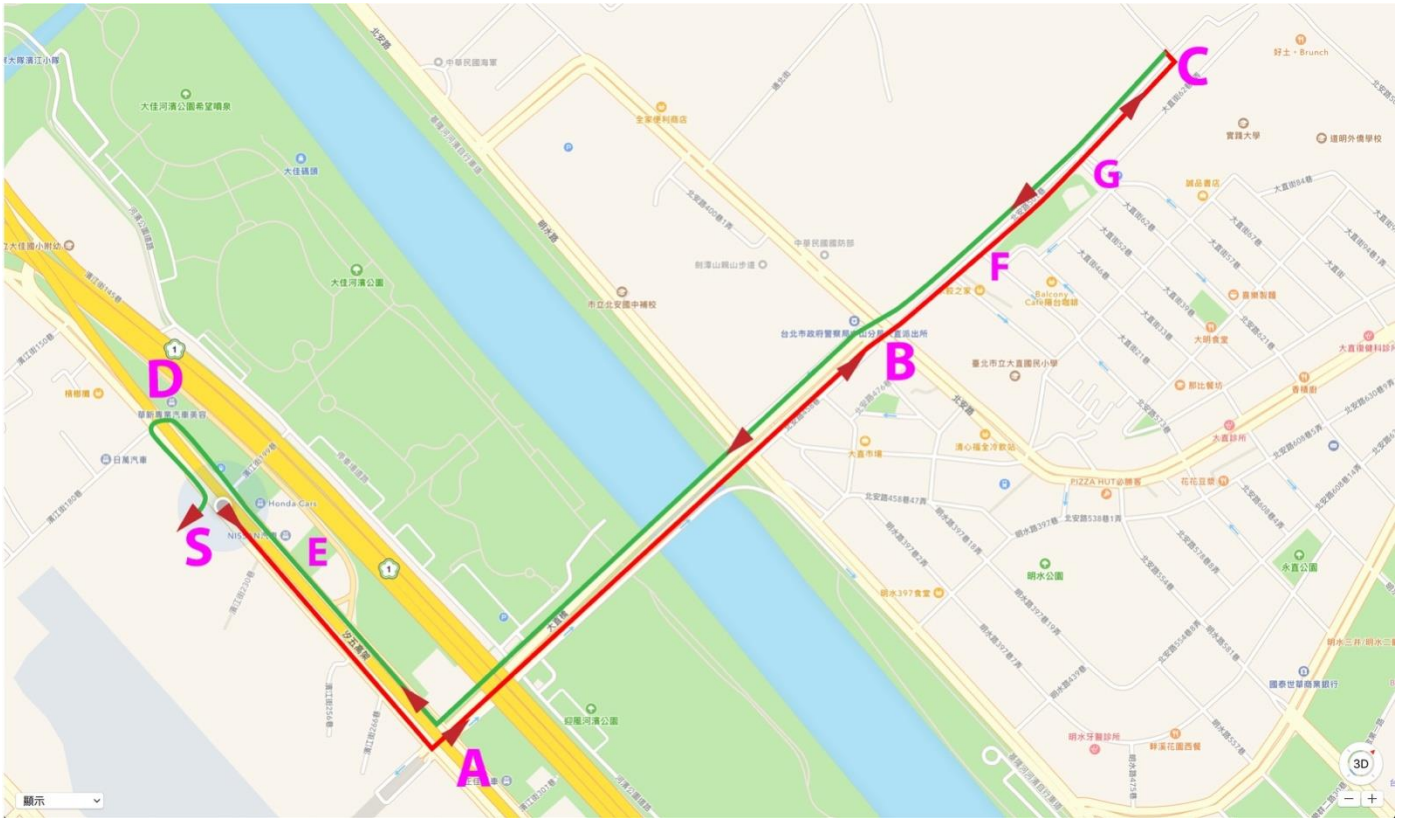

臺北市區監理所-濱江駕訓班汽車道路駕駛考驗路線圖 A

一、考驗路線：

濱江駕訓班→(右轉出站)濱江街→(左轉)大直橋→(直走)崇實路→(左迴轉)通北街→(直走)崇實路→(直走)大直橋→(右轉)濱江街→(迴轉)濱江街180巷→(右轉入站)濱江駕訓班

二、路況說明：

- 一、 有紅綠燈路口共6處：E、A、B、F、G、C
- 二、 單線車道約：1公里(S-A、E-D、D-S)
- 三、 雙線車道約：1.5公里(B-C、C-B、A-E)
- 四、 四線車道約：1.6公里(A-B、B-A)
- 五、 行駛路線約：4公里
- 六、 行駛時間約：13分鐘(時速40公里)

臺北市區監理所-濱江駕訓班汽車道路駕駛考驗路線圖 B

一、考驗路線：

濱江駕訓班→(右轉出站)濱江街→(直走)濱江街→(迴轉)濱江街→(直走)濱江街→(左迴轉)濱江街
180巷→(右轉入站)濱江駕訓班

二、路況說明(去程：紅線；回程：綠線)：

1. 有紅綠燈路口共5處：直行3處(A、B、D)、迴轉2處(E、F)
2. 單線車道約：1.3公里(S-A、B-C、C-A、A-F、F-S)
3. 三線車道約：0.2公里(A-B)
4. 四線車道約：2.5公里(C-E、E-C)
5. 行駛路線約：4公里
6. 行駛時間約：13分鐘(時速40公里)