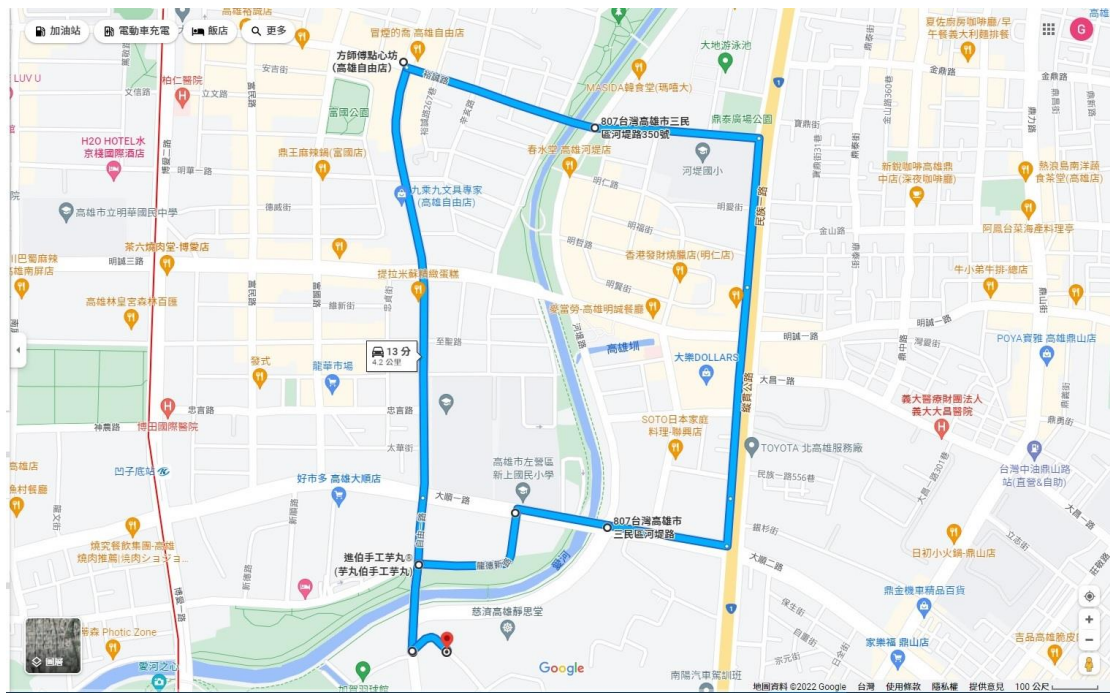

## 大新汽車駕訓班道路駕駛 A 線路線圖

駕訓班→（左轉）灣興街→（右轉）自由一路→（直走）自由二路  
→（右轉）裕誠路→（右轉）河堤路（路邊停車）→（右轉）大順  
一路（變換車道至內側道）→（左轉）龍德新路（走內側道）→  
（左轉）自由一路→（左轉）灣興街至駕訓班（全程共3.6公里）。

行駛時間約：13分鐘。

◎於上午七至九時、下午十六時至十九時尖峰時段，不得  
實施道路駕駛考驗及學習訓練。

## 大新汽車駕訓班道路駕駛 B 線路線圖

駕訓班(左轉)→灣興街，行至自由一路(右轉)→自由一路，行至龍德新路路口前(變換車道至右轉專用道)(右轉)→龍德新路，行至大順路口前(變換車道至右轉專用道)(右轉)→大順路，行至民族路口(右轉)→民族路行至灣興街路口變換慢車道並在該路段逕行路邊停車後行至孝順街路口(右轉)→孝順街，行至同盟路路口(右轉)→同盟路，行至自由一路口前變換慢車道(右轉)→自由一路，行至灣興街(右轉)→灣興街

(右轉)→駕訓班(全程 3.1 公里)

行駛時間約：10分鐘。

◎於上午七至九時、下午十六時至十九時尖峰時段，不得實施道路駕駛考驗及學習訓練。