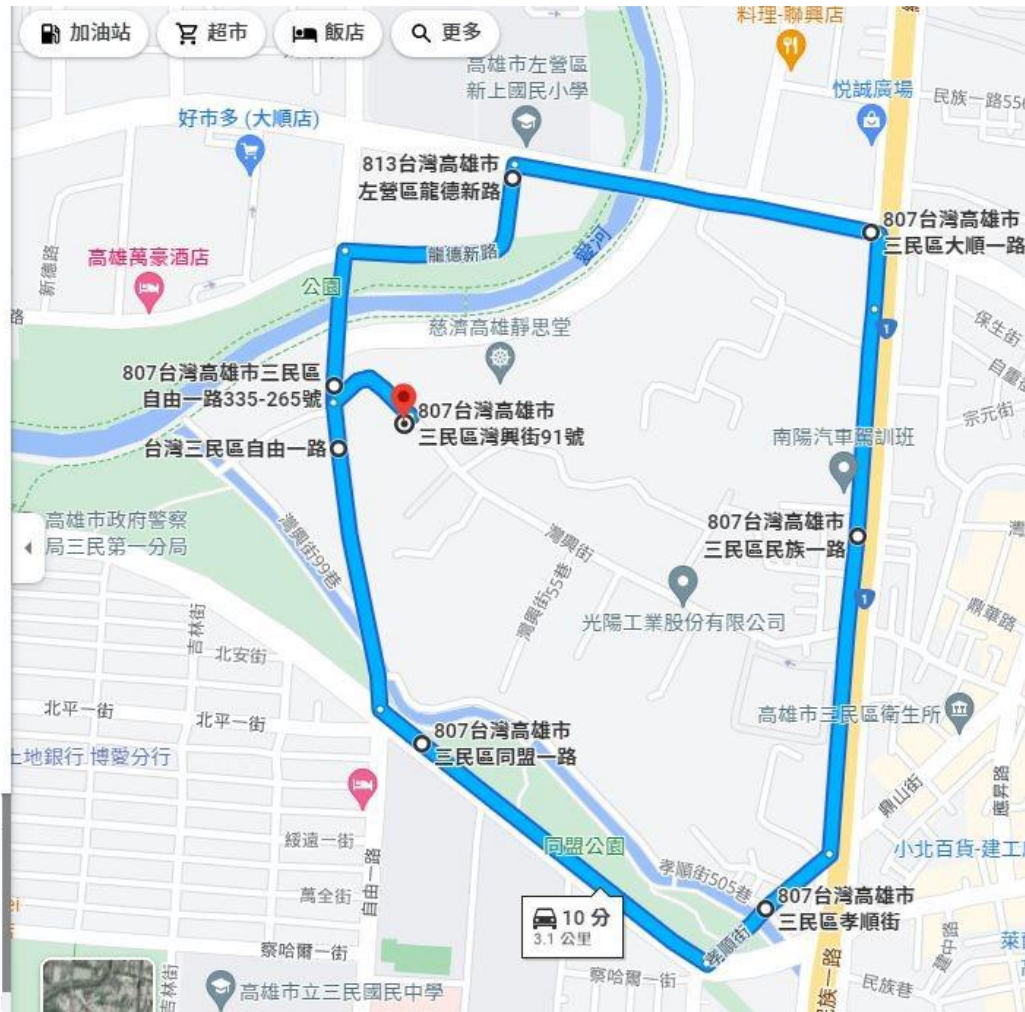

## 大新汽車駕訓班道路駕駛 A 線路線圖

駕訓班→（左轉）灣興街→（右轉）自由一路→（直走）自由二路  
→（右轉）裕誠路→（右轉）河堤路（路邊停車）→（右轉）大順  
一路（變換車道至內側道）→（左轉）龍德新路（走內側道）→  
（左轉）自由一路→（左轉）灣興街至駕訓班（全程共3.6公里）。

行駛時間約：13分鐘。

◎於上午七至九時、下午十六時至十九時尖峰時段，不得  
實施道路駕駛考驗及學習訓練。

## 大新汽車駕訓班道路駕駛 B 線路線圖

駕訓班(左轉)→灣興街，行至自由一路(右轉)→自由一路，行至龍德新路路口前(變換車道至右轉專用道)(右轉)→龍德新路，行至大順路口前(變換車道至右轉專用道)(右轉)→大順路，行至民族路口(右轉)→民族路行至灣興街路口變換慢車道並在該路段逕行路邊停車後行至孝順街路口(右轉)→孝順街，行至同盟路路口(右轉)→同盟路，行至自由一路口前變換慢車道(右轉)→自由一路，行至灣興街(右轉)→灣興街

(右轉)→駕訓班(全程 3.1 公里)

行駛時間約：10分鐘。

◎於上午七至九時、下午十六時至十九時尖峰時段，不得實施道路駕駛考驗及學習訓練。