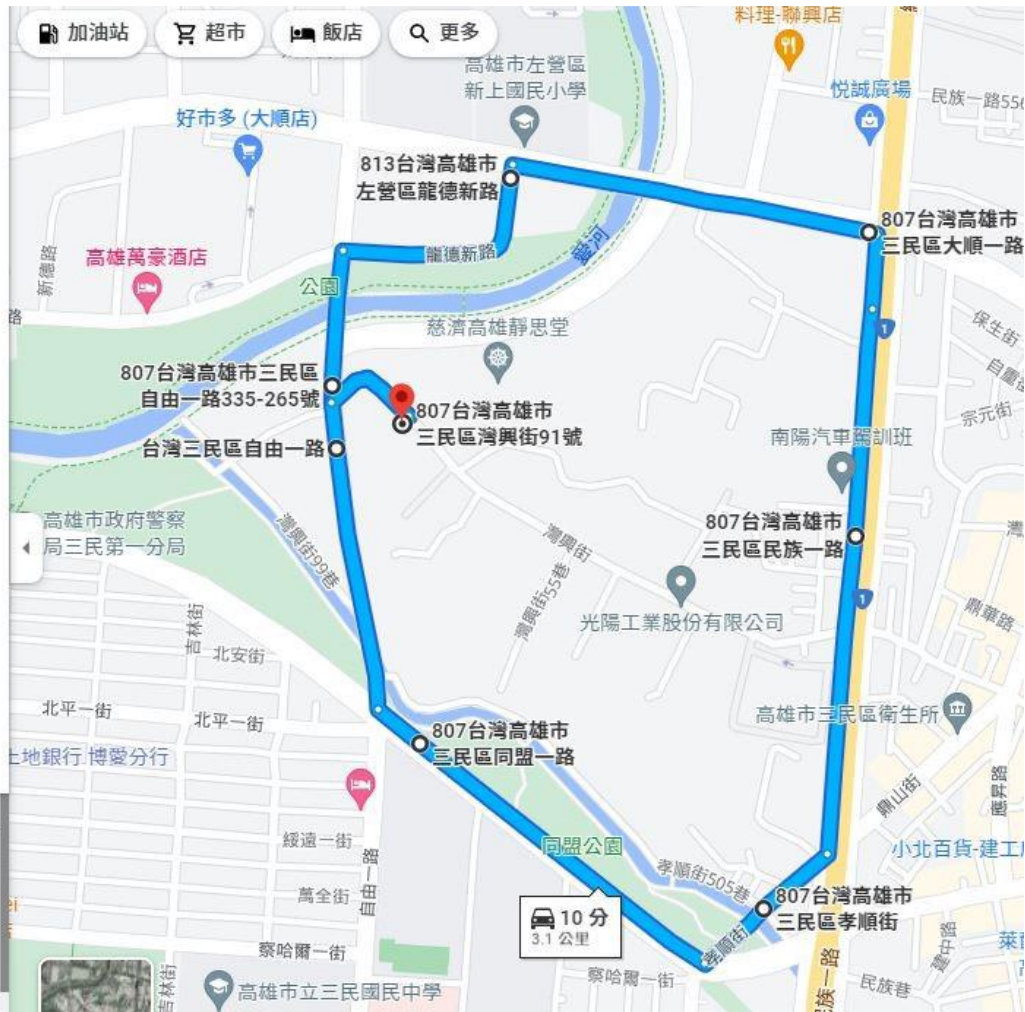

大新汽車駕訓班道路駕駛 A 線路線圖

駕訓班→（左轉）灣興街→（右轉）自由一路→（直走）自由二路
→（右轉）裕誠路→（右轉）河堤路（路邊停車）→（右轉）大順
一路（變換車道至內側道）→（左轉）龍德新路（走內側道）→
（左轉）自由一路→（左轉）灣興街至駕訓班（全程共3.6公里）。

行駛時間約：13分鐘。

◎於上午七至九時、下午十六時至十九時尖峰時段，不得
實施道路駕駛考驗及學習訓練。

大新汽車駕訓班道路駕駛 B 線路線圖

駕訓班(左轉)→灣興街，行至自由一路(右轉)→自由一路，行至龍德新路路口前(變換車道至右轉專用道)(右轉)→龍德新路，行至大順路口前(變換車道至右轉專用道)(右轉)→大順路，行至民族路口(右轉)→民族路行至灣興街路口變換慢車道並在該路段逕行路邊停車後行至孝順街路口(右轉)→孝順街，行至同盟路路口(右轉)→同盟路，行至自由一路口前變換慢車道(右轉)→自由一路，行至灣興街(右轉)→灣興街

(右轉)→駕訓班(全程 3.1 公里)

行駛時間約：10分鐘。

◎於上午七至九時、下午十六時至十九時尖峰時段，不得實施道路駕駛考驗及學習訓練。