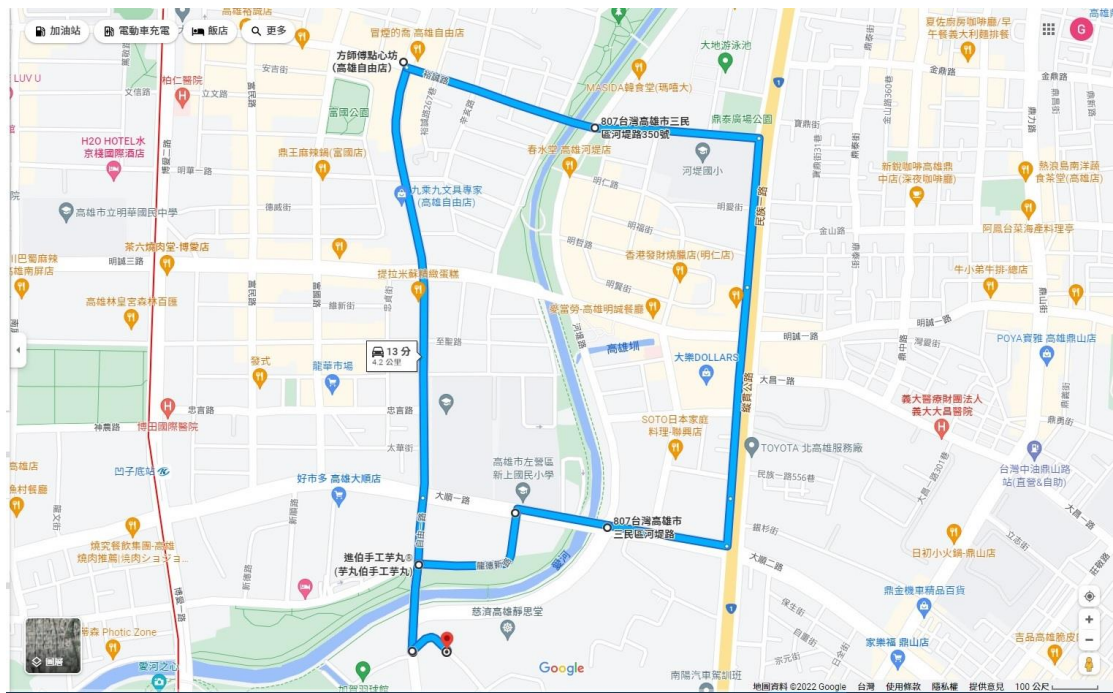

大新汽車駕訓班道路駕駛 A 線路線圖

駕訓班→（左轉）灣興街→（右轉）自由一路→（直走）自由二路
→（右轉）裕誠路→（右轉）河堤路（路邊停車）→（右轉）大順
一路（變換車道至內側道）→（左轉）龍德新路（走內側道）→
（左轉）自由一路→（左轉）灣興街至駕訓班（全程共3.6公里）。

行駛時間約：13分鐘。

◎於上午七至九時、下午十六時至十九時尖峰時段，不得
實施道路駕駛考驗及學習訓練。

大新汽車駕訓班道路駕駛 B 線路線圖

駕訓班(左轉)→灣興街，行至自由一路(右轉)→自由一路，行至龍德新路路口前(變換車道至右轉專用道)(右轉)→龍德新路，行至大順路口前(變換車道至右轉專用道)(右轉)→大順路，行至民族路口(右轉)→民族路行至灣興街路口變換慢車道並在該路段逕行路邊停車後行至孝順街路口(右轉)→孝順街，行至同盟路路口(右轉)→同盟路，行至自由一路口前變換慢車道(右轉)→自由一路，行至灣興街(右轉)→灣興街

(右轉)→駕訓班(全程 3.1 公里)

行駛時間約：10分鐘。

◎於上午七至九時、下午十六時至十九時尖峰時段，不得實施道路駕駛考驗及學習訓練。