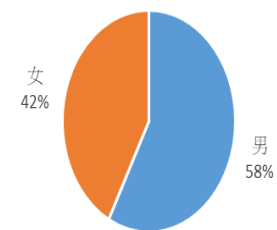

臺北區監理所轄管地區汽機車車主登記情形性別統計表(依性別分)

年度	性別	汽車					機車				
		新北市	宜蘭縣	花蓮縣	合計	佔全國車主比例	新北市	宜蘭縣	花蓮縣	合計	佔全國車主比例
111	男	486,254	74,493	59,194	619,941	17.61%	1,293,119	135,971	97,378	1,526,468	20.63%
	女	402,229	74,629	54,136	530,994	14.89%	893,240	131,728	97,423	1,122,391	16.99%
110	男	479,717	73,170	58,747	611,634	17.58%	1,285,654	135,804	98,026	1,519,484	20.69%
	女	395,538	73,079	53,368	521,985	14.87%	884,388	131,049	97,545	1,112,982	17.02%

111年汽車車主性別比例

110年汽車車主性別比例

111年機車車主性別比例

110年機車車主性別比例

110-111年汽車車主性別比例

110-111年機車車主性別比例