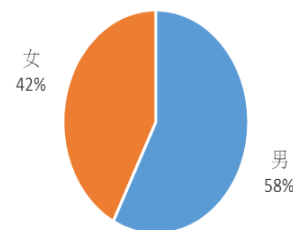

臺北區監理所轄管地區汽機車車主登記情形性別統計表(依性別分)

年度	性別	汽車					機車				
		新北市	宜蘭縣	花蓮縣	合計	佔全國車主比例	新北市	宜蘭縣	花蓮縣	合計	佔全國車主比例
111	男	486,254	74,493	59,194	619,941	17.61%	1,293,119	135,971	97,378	1,526,468	20.63%
	女	402,229	74,629	54,136	530,994	14.89%	893,240	131,728	97,423	1,122,391	16.99%
110	男	479,717	73,170	58,747	611,634	17.58%	1,285,654	135,804	98,026	1,519,484	20.69%
	女	395,538	73,079	53,368	521,985	14.87%	884,388	131,049	97,545	1,112,982	17.02%

111年汽車車主性別比例

110年汽車車主性別比例

111年機車車主性別比例

110年機車車主性別比例

110-111年汽車車主性別比例

110-111年機車車主性別比例