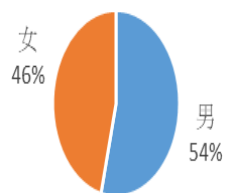

臺北區監理所轄管地區汽機車車主登記情形性別統計表(依性別分)

年度	性別	汽車					機車				
		新北市	宜蘭縣	花蓮縣	合計	佔全國車主比例	新北市	宜蘭縣	花蓮縣	合計	佔全國車主比例
111	男	486,254	74,493	59,194	619,941	17.61%	1,293,119	135,971	97,378	1,526,468	20.63%
	女	402,229	74,629	54,136	530,994	14.89%	893,240	131,728	97,423	1,122,391	16.99%
110	男	479,717	73,170	58,747	611,634	17.58%	1,285,654	135,804	98,026	1,519,484	20.69%
	女	395,538	73,079	53,368	521,985	14.87%	884,388	131,049	97,545	1,112,982	17.02%

111年汽車車主性別比例

110年汽車車主性別比例

111年機車車主性別比例

110年機車車主性別比例

110-111年汽車車主性別比例

110-111年機車車主性別比例