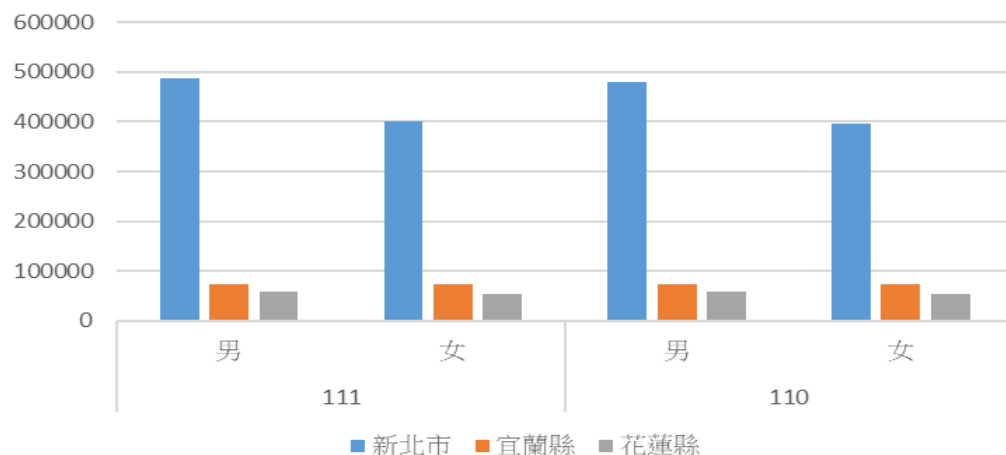

臺北區監理所轄管地區汽機車車主登記情形性別統計表(依性別分)

年度	性別	汽車					機車				
		新北市	宜蘭縣	花蓮縣	合計	佔全國車主比例	新北市	宜蘭縣	花蓮縣	合計	佔全國車主比例
111	男	486,254	74,493	59,194	619,941	17.61%	1,293,119	135,971	97,378	1,526,468	20.63%
	女	402,229	74,629	54,136	530,994	14.89%	893,240	131,728	97,423	1,122,391	16.99%
110	男	479,717	73,170	58,747	611,634	17.58%	1,285,654	135,804	98,026	1,519,484	20.69%
	女	395,538	73,079	53,368	521,985	14.87%	884,388	131,049	97,545	1,112,982	17.02%

111年汽車車主性別比例

110年汽車車主性別比例

111年機車車主性別比例

110年機車車主性別比例

110-111年汽車車主性別比例

110-111年機車車主性別比例