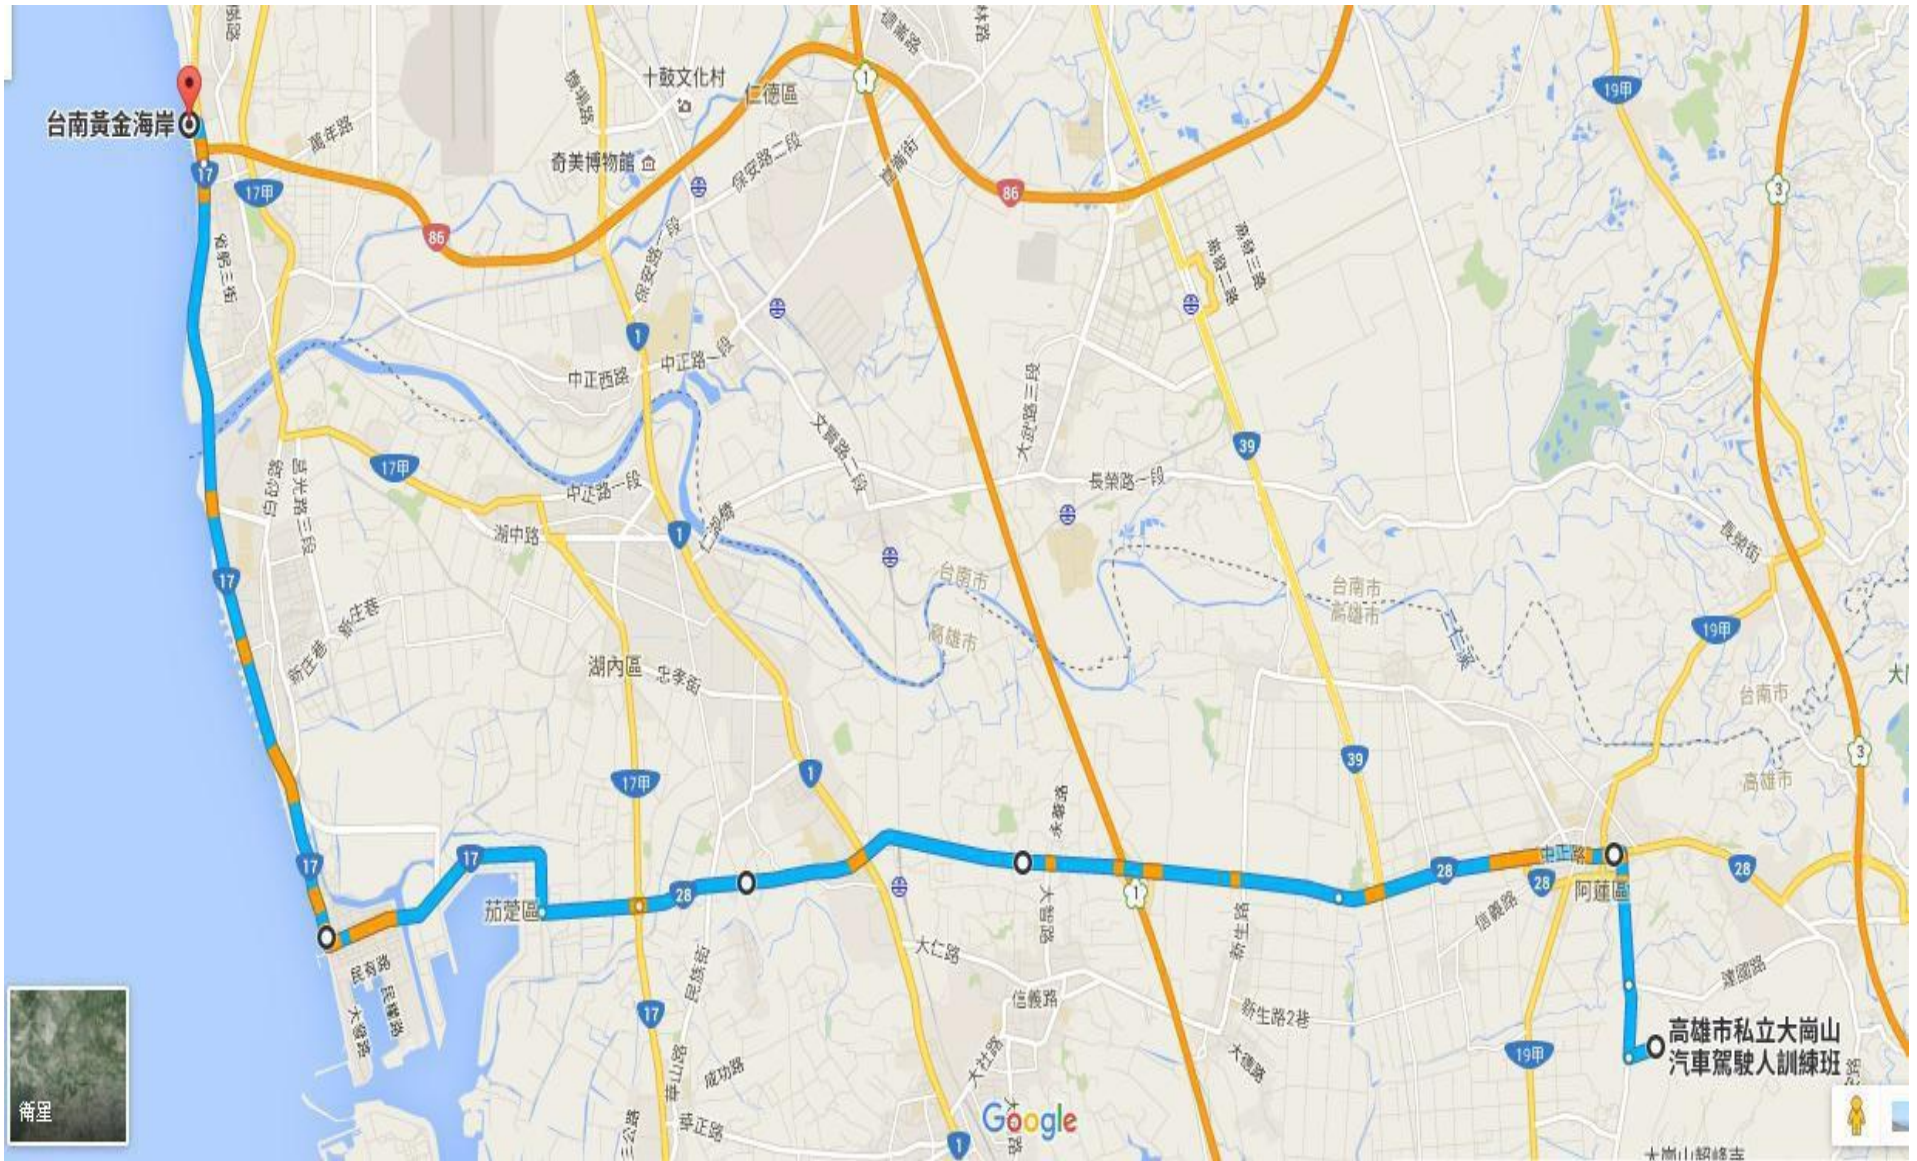

學員道路駕駛應由領有學習車類駕照之汽車駕駛人在旁指導監護並維護行車安全，於每日上午七時至九時、下午十七時至十九時尖峰時段不得實施道路駕駛訓練

學習駕駛暨道路駕駛考驗路線一：

本班→右轉建國路（高 13 鄉道）→右轉仁愛路→左轉忠孝路（台 28 線）→右轉和平路（台 19 甲線）→右轉中正路（台 28 線）→ 右轉仁愛路（台 28 線）→左轉建國路（高 13 鄉道）→抵達本班（路程共計 3.4KM）

高雄市私立大崗山汽車駕駛人訓練班（班址：高雄市阿蓮區峯山里峰園路 680 號）

道路駕駛訓練考驗路線 B：

本班→右轉峰園路（高 13 鄉道）→左轉仁愛路（高 13 鄉道）→右轉埤尾路（高 9 鄉道）→左轉中山路（台 19 甲線）→左轉復安路（高 13-1 鄉道）→左轉仁愛路（高 13 鄉道）→右轉峰園路（高 13 鄉道）→抵達本班（路程共計 6.7KM）

學習駕駛路線三：

本班→右轉建國路→右轉仁愛路（高13線）→右轉中正路（台28線）→經崗山頭（高139線）→直行田寮區西德路（台28線）→直行田寮區月球路（台28線）→抵達月世界（日月禪寺）（台28線）→往返本班

學習駕駛路線四：

本班→右轉建國路→右轉仁愛路（高13線）→直行仁愛路（台28線）→左轉中正路（台28線）→直行路竹區環球路（台28線）→左轉湖內區東方路（經東方工專）→直行台17線→右轉西部濱海公路（台17線）→左轉茄萣區正大路（台17線）→右轉茄萣區濱海路一段（台17線）→直行茄萣區濱海路二段（台17線）→直行茄萣區濱海路三段（台17線）→直行西濱公路（黃金海岸）（台17線）→往返本班

學習駕駛路線五：

學習駕駛路線七：

本班→右轉建國路→左轉仁愛路（高13線）→經埤子尾（高9線）→左轉復安路（高13-1線）→行經龍湖庵（高13-1線）→行經大崗山風景區管理局（高13-1）→抵達大崗山超峰寺→往返本班