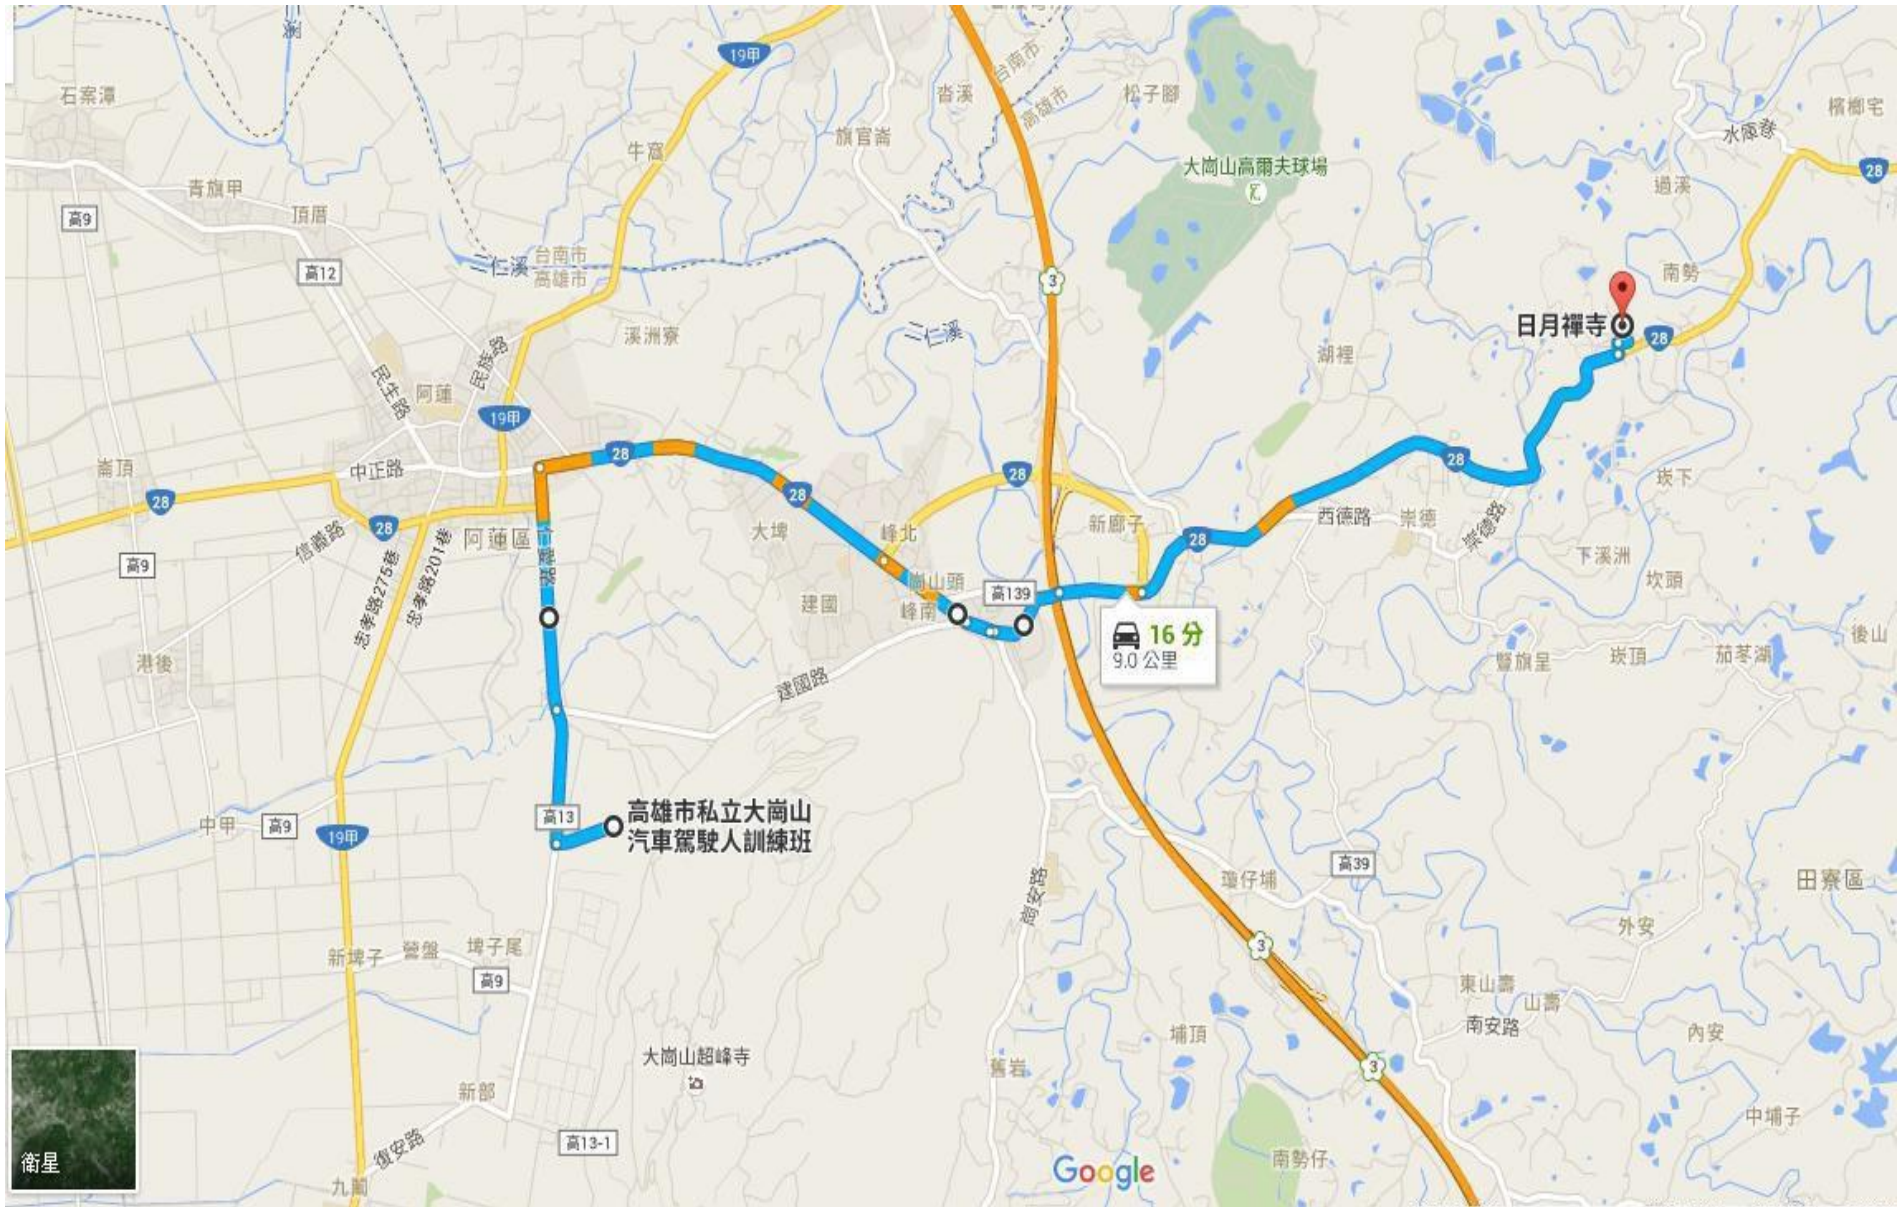

學員道路駕駛應由領有學習車類駕照之汽車駕駛人在旁指導監護並維護行車安全，於每日上午七時至九時、下午十七時至十九時尖峰時段不得實施道路駕駛訓練

學習駕駛暨道路駕駛考驗路線一：

本班→右轉建國路（高 13 鄉道）→右轉仁愛路→左轉忠孝路（台 28 線）→右轉和平路（台 19 甲線）→右轉中正路（台 28 線）→ 右轉仁愛路（台 28 線）→左轉建國路（高 13 鄉道）→抵達本班（路程共計 3.4KM）

高雄市私立大崗山汽車駕駛人訓練班（班址：高雄市阿蓮區峯山里峰園路 680 號）

道路駕駛訓練考驗路線 B：

本班→右轉峰園路（高 13 鄉道）→左轉仁愛路（高 13 鄉道）→右轉埤尾路（高 9 鄉道）→左轉中山路（台 19 甲線）→左轉復安路（高 13-1 鄉道）→左轉仁愛路（高 13 鄉道）→右轉峰園路（高 13 鄉道）→抵達本班（路程共計 6.7KM）

學習駕駛路線三：

本班→右轉建國路→右轉仁愛路（高13線）→右轉中正路（台28線）→經崗山頭（高139線）→直行田寮區西德路（台28線）→直行田寮區月球路（台28線）→抵達月世界（日月禪寺）（台28線）→往返本班

本班→右轉建國路→右轉仁愛路（高13線）→左轉忠孝路（台28線）→左轉中山路（台19甲線）→直行復安路（台19甲線）→直行岡山區田厝路（台19甲線）→直行岡山區嘉峰路（台19甲線）→經岡山區嘉興路迴轉岡山區嘉華路（高14線）→直行岡山區華崗路→右轉岡山區嘉新東路二段（高28線）→直行岡山區嘉新東路一段（高28線）→直行岡山區大莊路（高28線）→左轉岡山區大莊路→左轉水庫路→右轉燕巢區菜寮路（高29線）→抵達燕巢區阿公店水庫→本班

學習駕駛路線七：

本班→右轉建國路→左轉仁愛路（高13線）→經埤子尾（高9線）→左轉復安路（高13-1線）→行經龍湖庵（高13-1線）→行經大崗山風景區管理局（高13-1）→抵達大崗山超峰寺→往返本班