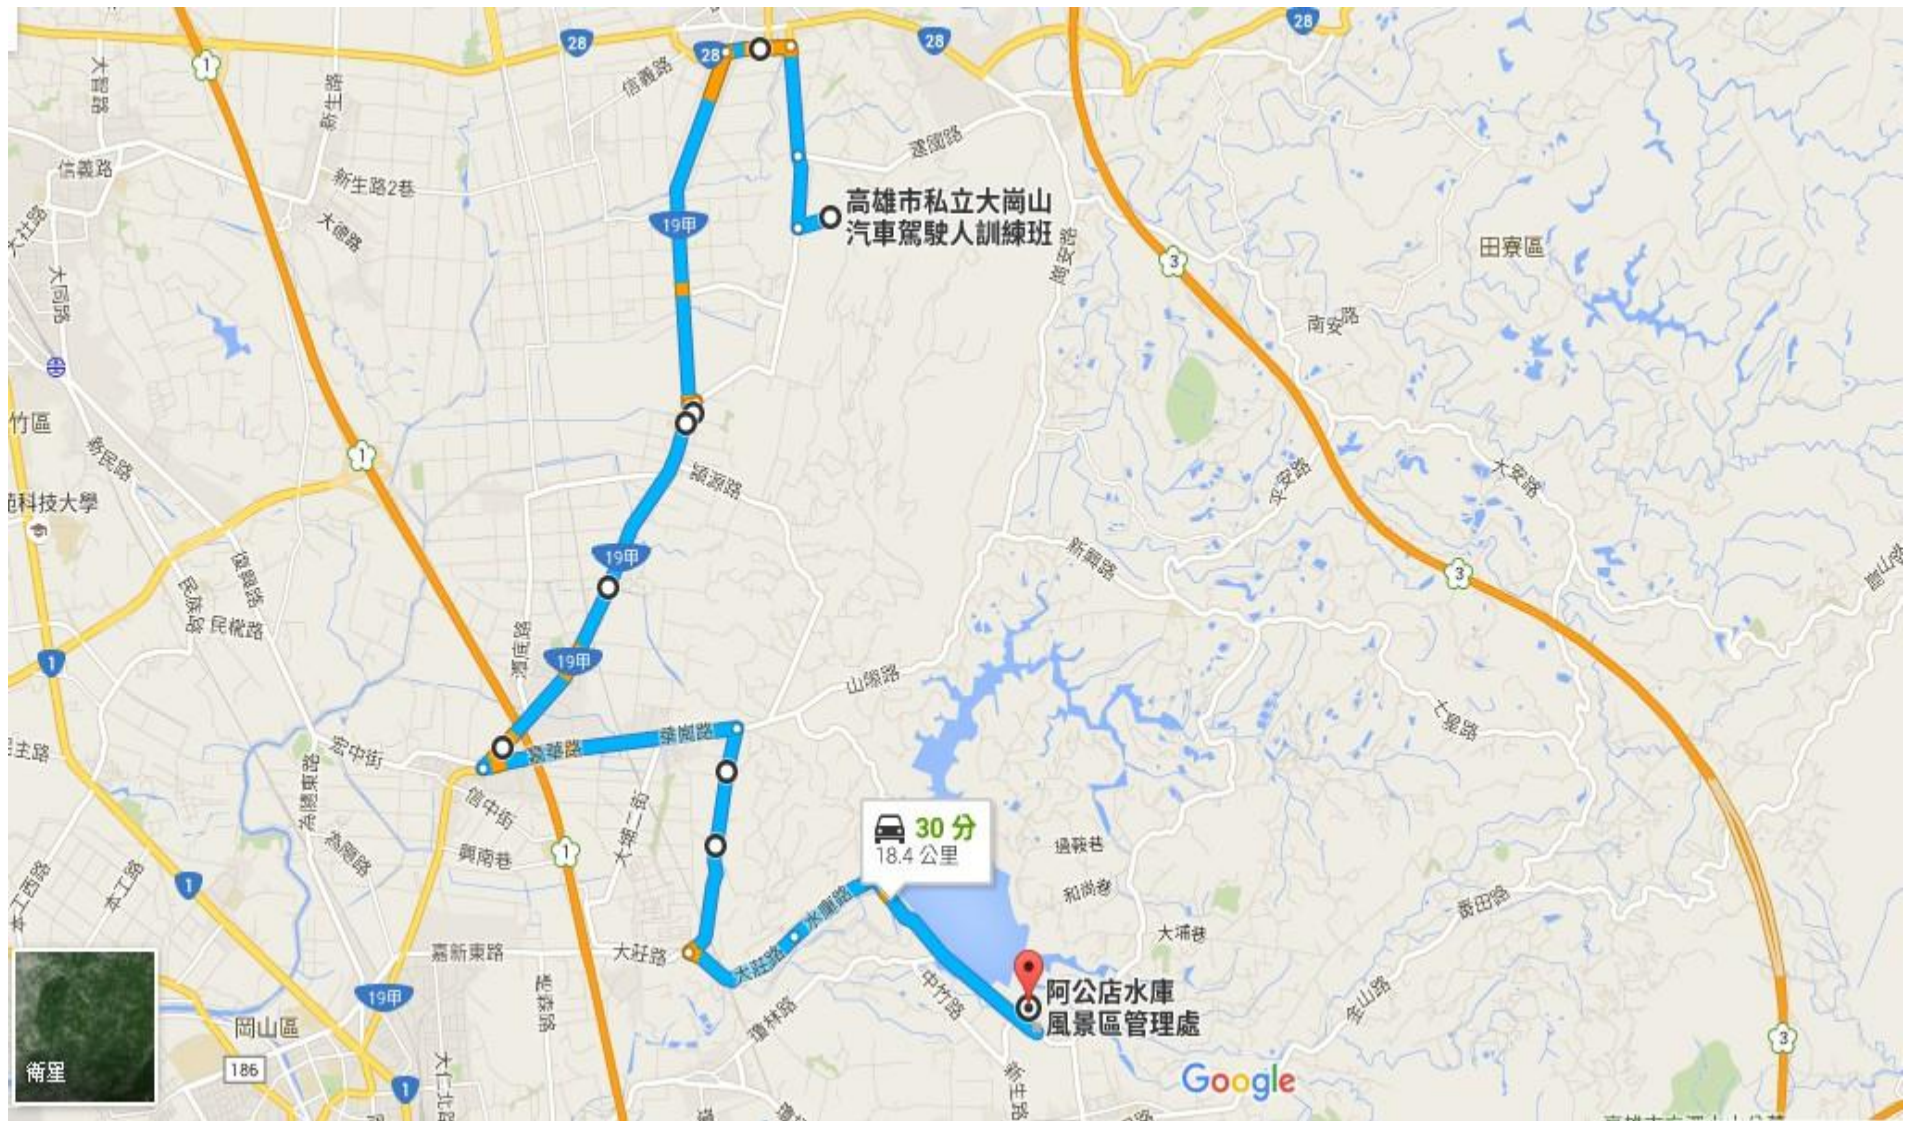

學員道路駕駛應由領有學習車類駕照之汽車駕駛人在旁指導監護並維護行車安全，於每日上午七時至九時、下午十七時至十九時尖峰時段不得實施道路駕駛訓練

學習駕駛暨道路駕駛考驗路線一：

本班→右轉建國路（高 13 鄉道）→右轉仁愛路→左轉忠孝路（台 28 線）→右轉和平路（台 19 甲線）→右轉中正路（台 28 線）→ 右轉仁愛路（台 28 線）→左轉建國路（高 13 鄉道）→抵達本班（路程共計 3.4KM）

高雄市私立大崗山汽車駕駛人訓練班（班址：高雄市阿蓮區峯山里峰園路 680 號）

道路駕駛訓練考驗路線 B：

本班→右轉峰園路（高 13 鄉道）→左轉仁愛路（高 13 鄉道）→右轉埤尾路（高 9 鄉道）→左轉中山路（台 19 甲線）→左轉復安路（高 13-1 鄉道）→左轉仁愛路（高 13 鄉道）→右轉峰園路（高 13 鄉道）→抵達本班（路程共計 6.7KM）

學習駕駛路線三：

本班→右轉建國路→右轉仁愛路（高13線）→右轉中正路（台28線）→經崗山頭（高139線）→直行田寮區西德路（台28線）→直行田寮區月球路（台28線）→抵達月世界（日月禪寺）（台28線）→往返本班

學習駕駛路線四：

本班→右轉建國路→右轉仁愛路（高13線）→直行仁愛路（台28線）→左轉中正路（台28線）→直行路竹區環球路（台28線）→左轉湖內區東方路（經東方工專）→直行台17線→右轉西部濱海公路（台17線）→左轉茄萣區正大路（台17線）→右轉茄萣區濱海路一段（台17線）→直行茄萣區濱海路二段（台17線）→直行茄萣區濱海路三段（台17線）→直行西濱公路（黃金海岸）（台17線）→往返本班

學習駕駛路線五：

本班→右轉建國路→右轉仁愛路（高13線）→左轉忠孝路（台28線）→左轉中山路（台19甲線）→直行復安路（台19甲線）→直行岡山區田厝路（台19甲線）→直行岡山區嘉峰路（台19甲線）→經岡山區嘉興路迴轉岡山區嘉華路（高14線）→直行岡山區華崗路→右轉岡山區嘉新東路二段（高28線）→直行岡山區嘉新東路一段（高28線）→直行岡山區大莊路（高28線）→左轉岡山區大莊路→左轉水庫路→右轉燕巢區菜寮路（高29線）→抵達燕巢區阿公店水庫→本班