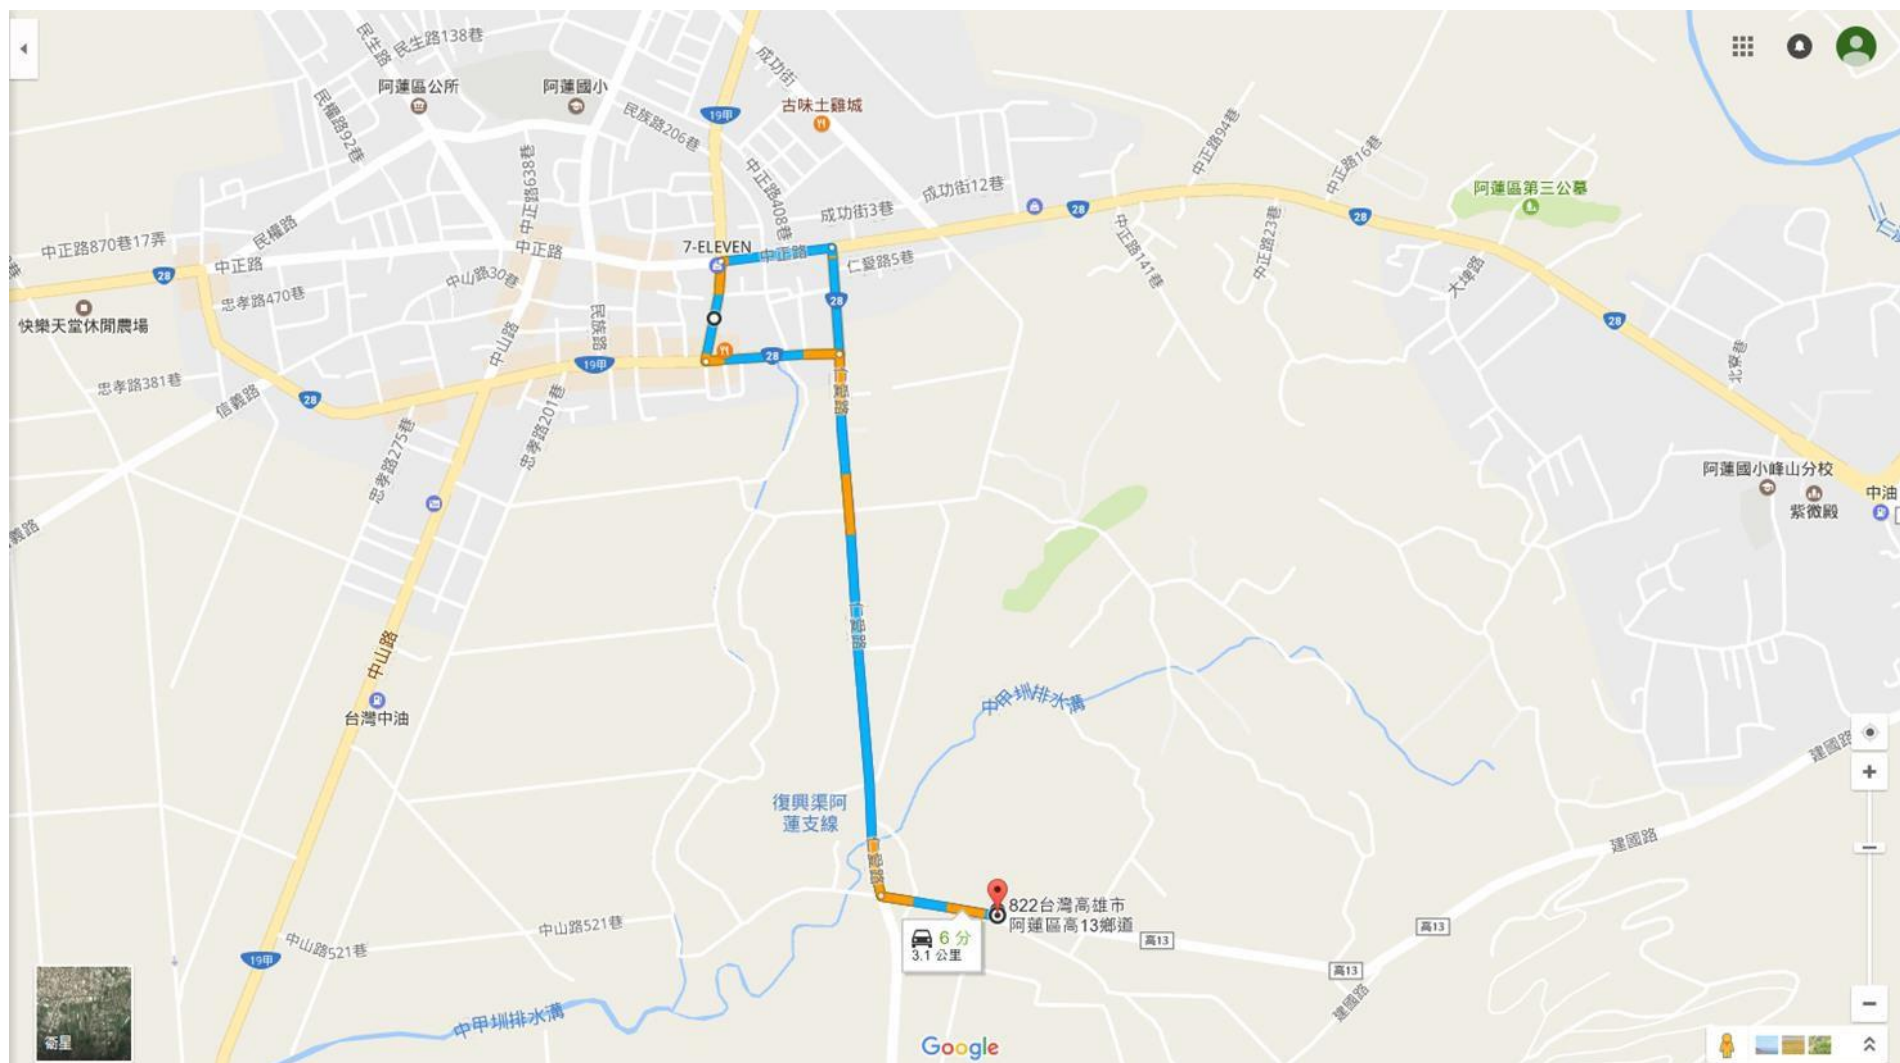

學員道路駕駛應由領有學習車類駕照之汽車駕駛人在旁指導監護並維護行車安全，於每日上午七時至九時、下午十七時至十九時尖峰時段不得實施道路駕駛訓練

學習駕駛暨道路駕駛考驗路線一：

本班→右轉建國路（高 13 鄉道）→右轉仁愛路→左轉忠孝路（台 28 線）→右轉和平路（台 19 甲線）→右轉中正路（台 28 線）→ 右轉仁愛路（台 28 線）→左轉建國路（高 13 鄉道）→抵達本班（路程共計 3.4KM）

高雄市私立大崗山汽車駕駛人訓練班（班址：高雄市阿蓮區峯山里峰園路 680 號）

道路駕駛訓練考驗路線 B：

本班→右轉峰園路（高 13 鄉道）→左轉仁愛路（高 13 鄉道）→右轉埤尾路（高 9 鄉道）→左轉中山路（台 19 甲線）→左轉復安路（高 13-1 鄉道）→左轉仁愛路（高 13 鄉道）→右轉峰園路（高 13 鄉道）→抵達本班（路程共計 6.7KM）

學習駕駛路線三：

本班→右轉建國路→右轉仁愛路（高13線）→右轉中正路（台28線）→經崗山頭（高139線）→直行田寮區西德路（台28線）→直行田寮區月球路（台28線）→抵達月世界（日月禪寺）（台28線）→往返本班

本班→右轉建國路→右轉仁愛路（高13線）→左轉忠孝路（台28線）→左轉中山路（台19甲線）→直行復安路（台19甲線）→直行岡山區田厝路（台19甲線）→直行岡山區嘉峰路（台19甲線）→經岡山區嘉興路迴轉岡山區嘉華路（高14線）→直行岡山區華崗路→右轉岡山區嘉新東路二段（高28線）→直行岡山區嘉新東路一段（高28線）→直行岡山區大莊路（高28線）→左轉岡山區大莊路→左轉水庫路→右轉燕巢區菜寮路（高29線）→抵達燕巢區阿公店水庫→本班

學習駕駛路線七：

本班→右轉建國路→左轉仁愛路（高13線）→經埤子尾（高9線）→左轉復安路（高13-1線）→行經龍湖庵（高13-1線）→行經大崗山風景區管理局（高13-1）→抵達大崗山超峰寺→往返本班