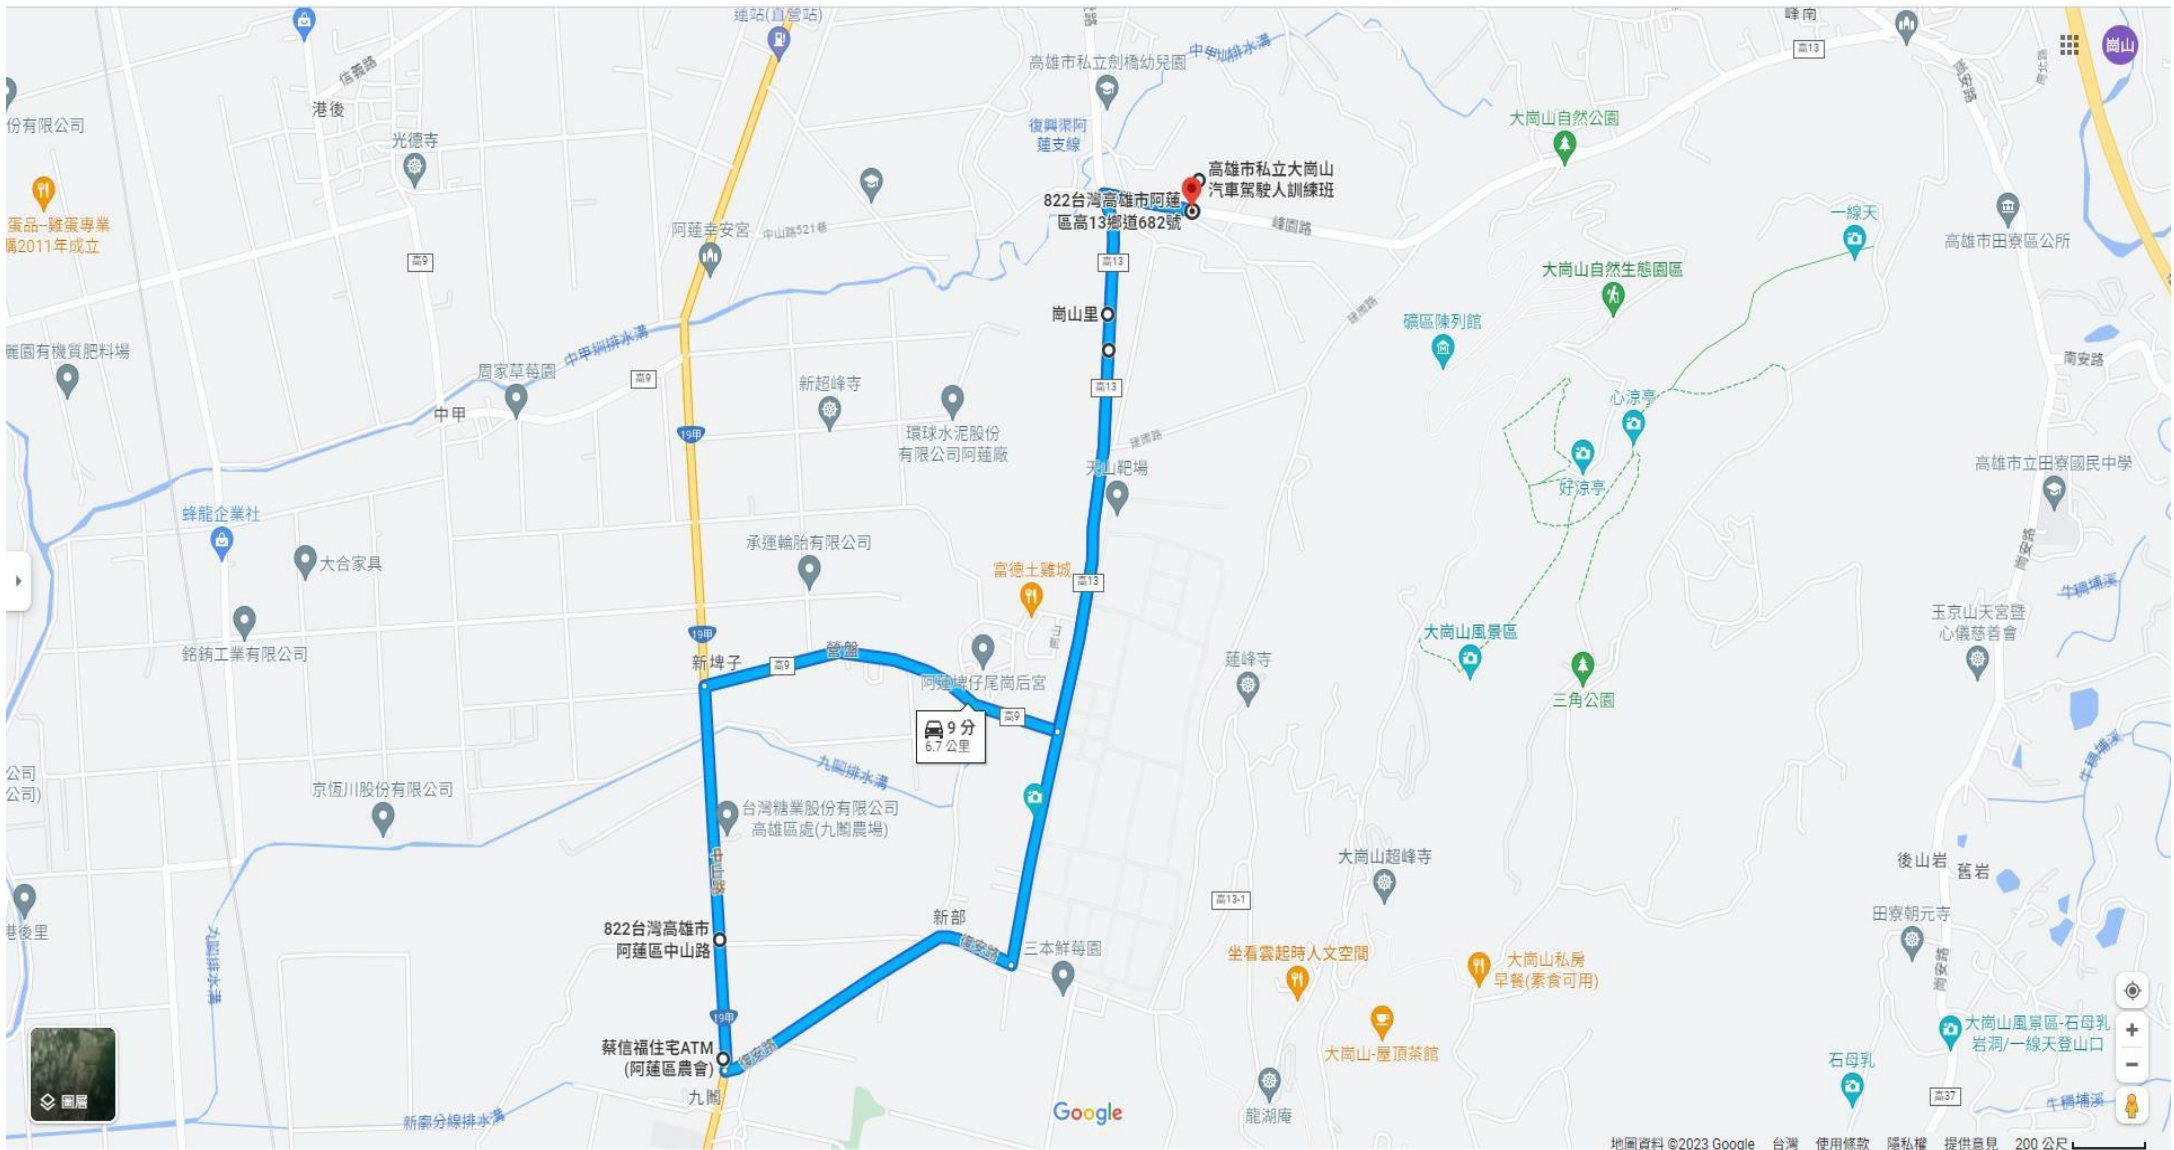

學員道路駕駛應由領有學習車類駕照之汽車駕駛人在旁指導監護並維護行車安全，於每日上午七時至九時、下午十七時至十九時尖峰時段不得實施道路駕駛訓練

學習駕駛暨道路駕駛考驗路線一：

本班→右轉建國路（高 13 鄉道）→右轉仁愛路→左轉忠孝路（台 28 線）→右轉和平路（台 19 甲線）→右轉中正路（台 28 線）→ 右轉仁愛路（台 28 線）→左轉建國路（高 13 鄉道）→抵達本班（路程共計 3.4KM）

高雄市私立大崗山汽車駕駛人訓練班（班址：高雄市阿蓮區峯山里峰園路 680 號）

道路駕駛訓練考驗路線 B：

本班→右轉峰園路（高 13 鄉道）→左轉仁愛路（高 13 鄉道）→右轉埤尾路（高 9 鄉道）→左轉中山路（台 19 甲線）→左轉復安路（高 13-1 鄉道）→左轉仁愛路（高 13 鄉道）→右轉峰園路（高 13 鄉道）→抵達本班（路程共計 6.7KM）

學習駕駛路線三：

本班→右轉建國路→右轉仁愛路（高13線）→右轉中正路（台28線）→經崗山頭（高139線）→直行田寮區西德路（台28線）→直行田寮區月球路（台28線）→抵達月世界（日月禪寺）（台28線）→往返本班

本班→右轉建國路→右轉仁愛路（高13線）→左轉忠孝路（台28線）→左轉中山路（台19甲線）→直行復安路（台19甲線）→直行岡山區田厝路（台19甲線）→直行岡山區嘉峰路（台19甲線）→經岡山區嘉興路迴轉岡山區嘉華路（高14線）→直行岡山區華崗路→右轉岡山區嘉新東路二段（高28線）→直行岡山區嘉新東路一段（高28線）→直行岡山區大莊路（高28線）→左轉岡山區大莊路→左轉水庫路→右轉燕巢區菜寮路（高29線）→抵達燕巢區阿公店水庫→本班

學習駕駛路線七：

本班→右轉建國路→左轉仁愛路（高13線）→經埤子尾（高9線）→左轉復安路（高13-1線）→行經龍湖庵（高13-1線）→行經大崗山風景區管理局（高13-1）→抵達大崗山超峰寺→往返本班