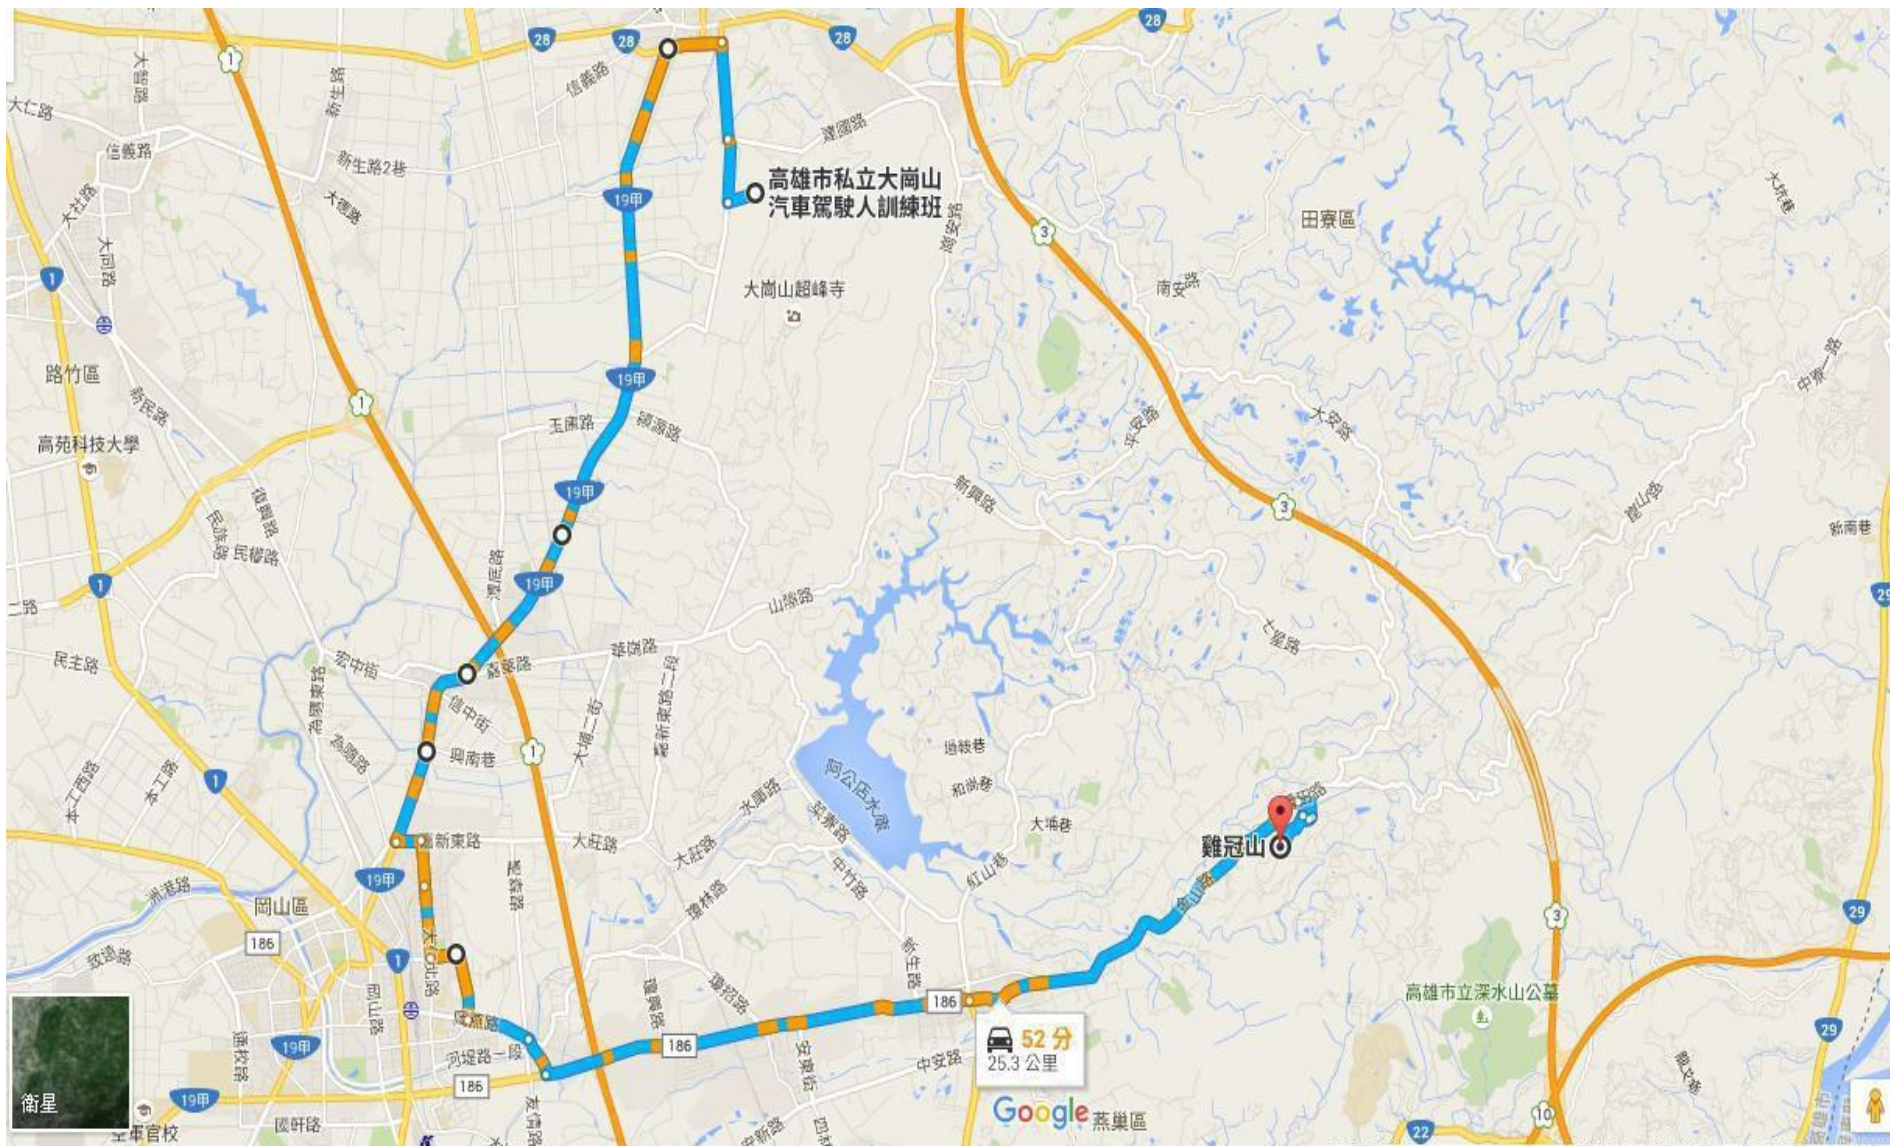

學員道路駕駛應由領有學習車類駕照之汽車駕駛人在旁指導監護並維護行車安全，於每日上午七時至九時、下午十七時至十九時尖峰時段不得實施道路駕駛訓練

學習駕駛暨道路駕駛考驗路線一：

本班→右轉建國路（高 13 鄉道）→右轉仁愛路→左轉忠孝路（台 28 線）→右轉和平路（台 19 甲線）→右轉中正路（台 28 線）→ 右轉仁愛路（台 28 線）→左轉建國路（高 13 鄉道）→抵達本班（路程共計 3.4KM）

高雄市私立大崗山汽車駕駛人訓練班（班址：高雄市阿蓮區峯山里峰園路 680 號）

道路駕駛訓練考驗路線 B：

本班→右轉峰園路（高 13 鄉道）→左轉仁愛路（高 13 鄉道）→右轉埤尾路（高 9 鄉道）→左轉中山路（台 19 甲線）→左轉復安路（高 13-1 鄉道）→左轉仁愛路（高 13 鄉道）→右轉峰園路（高 13 鄉道）→抵達本班（路程共計 6.7KM）

學習駕駛路線三：

本班→右轉建國路→右轉仁愛路（高13線）→右轉中正路（台28線）→經崗山頭（高139線）→直行田寮區西德路（台28線）→直行田寮區月球路（台28線）→抵達月世界（日月禪寺）（台28線）→往返本班

學習駕駛路線四：

本班→右轉建國路→右轉仁愛路（高13線）→直行仁愛路（台28線）→左轉中正路（台28線）→直行路竹區環球路（台28線）→左轉湖內區東方路（經東方工專）→直行台17線→右轉西部濱海公路（台17線）→左轉茄萣區正大路（台17線）→右轉茄萣區濱海路一段（台17線）→直行茄萣區濱海路二段（台17線）→直行茄萣區濱海路三段（台17線）→直行西濱公路（黃金海岸）（台17線）→往返本班

學習駕駛路線五：

本班→右轉建國路→右轉仁愛路（高13線）→左轉忠孝路（台28線）→左轉中山路（台19甲線）→直行復安路（台19甲線）→直行岡山區田厝路（台19甲線）→直行岡山區嘉峰路（台19甲線）→經岡山區嘉興路迴轉岡山區嘉華路（高14線）→直行岡山區華崗路→右轉岡山區嘉新東路二段（高28線）→直行岡山區嘉新東路一段（高28線）→直行岡山區大莊路（高28線）→左轉岡山區大莊路→左轉水庫路→右轉燕巢區菜寮路（高29線）→抵達燕巢區阿公店水庫→本班