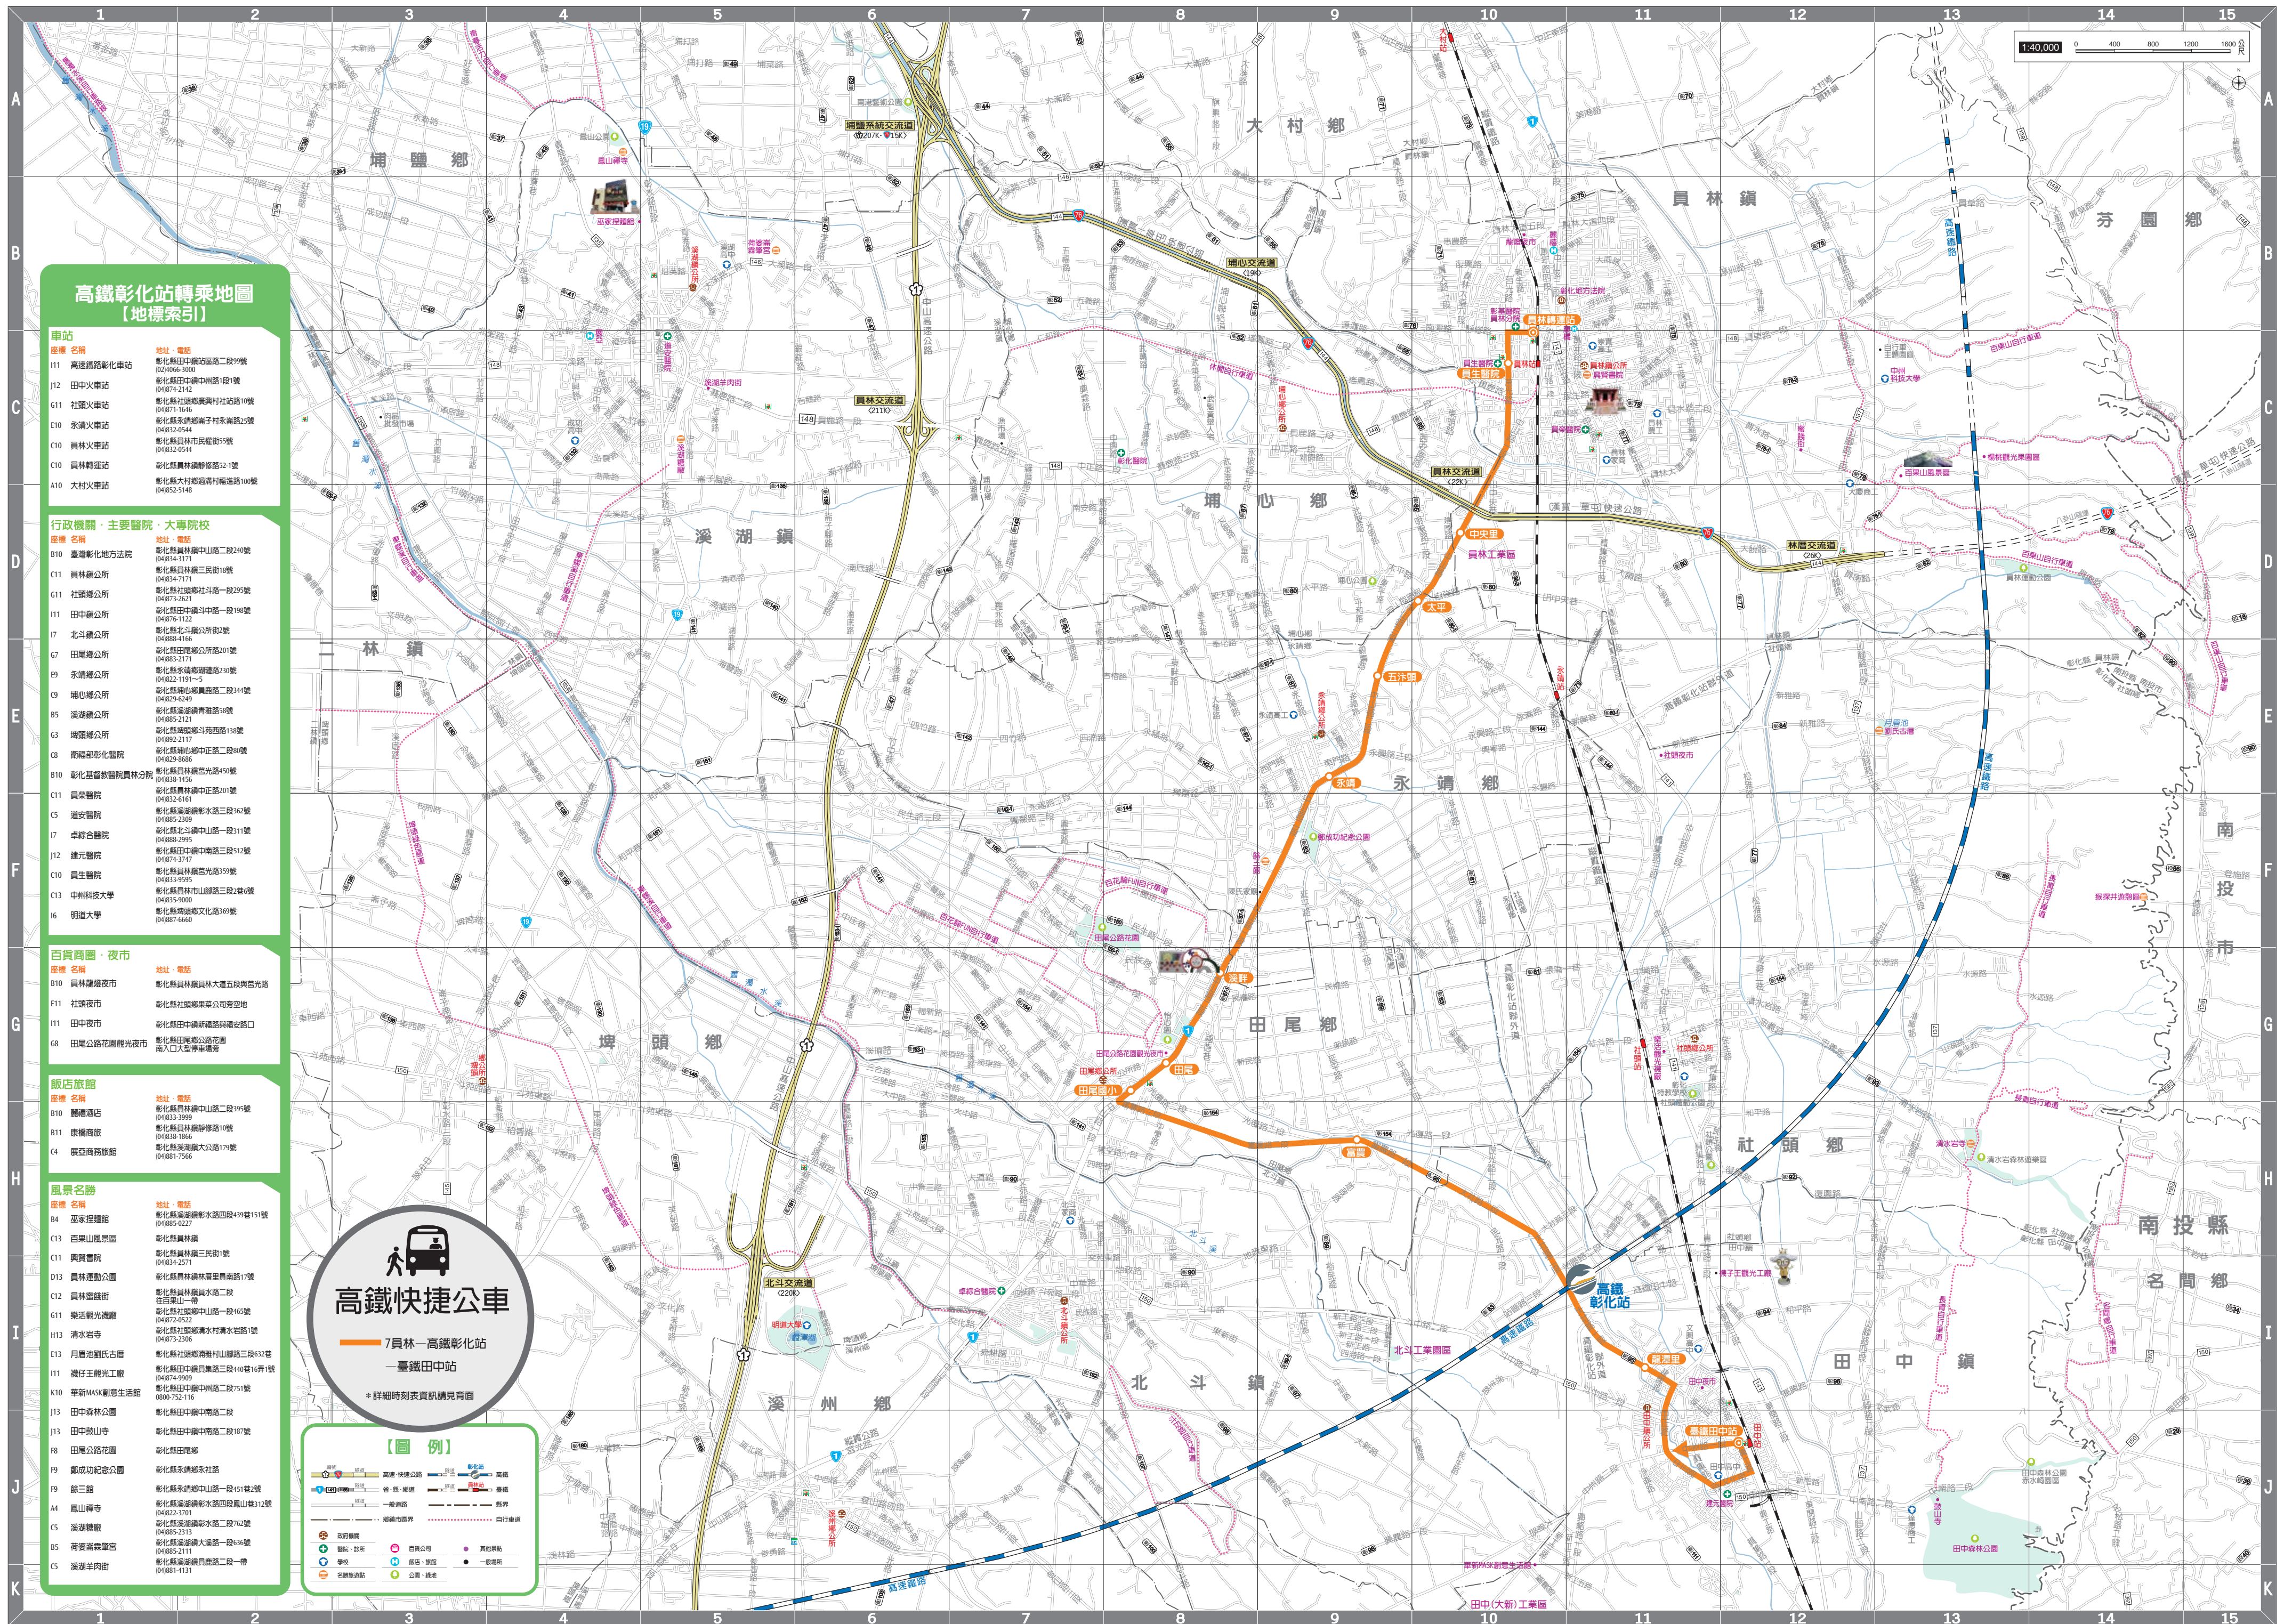

高鐵彰化站轉乘地圖 (地標索引)

車站	座標名稱	地址、電話
I11	高速鐵路彰化車站	彰化縣田中鎮站前街2段99號 (02)4066-3000
J12	田中火車站	彰化縣田中鎮中興路1段1號 (04)874-2142
G11	社頭火車站	彰化縣社頭鄉興興村社頭路10號 (04)871-1646
E10	永靖火車站	彰化縣永靖鄉高子村永靖路23號 (04)882-4242
C10	員林火車站	彰化縣員林市民權路155號 (04)832-0544
C10	員林轉運站	彰化縣員林鎮靜修路52-1號 (04)832-0544
A10	大村火車站	彰化縣大村鄉港溝村福港路100號 (04)852-5148

行政機關·主要醫院·大專院校

座標名稱	地址、電話
B10	臺灣彰化地方法院 彰化縣員林鎮中山路二段240號 (04)834-3171
C11	員林鎮公所 彰化縣員林鎮三民街18號 (04)834-7171
G11	社頭鄉公所 彰化縣社頭鄉社斗路一段295號 (04)873-2621
I11	田中鎮公所 彰化縣田中鎮中興路一段190號 (04)876-1122
I7	北斗鎮公所 彰化縣北斗鎮公所街2號 (04)888-4166
G7	田尾鄉公所 彰化縣田尾鄉公所路201號 (04)822-1191~5
E9	永靖鄉公所 彰化縣永靖鄉永靖路230號 (04)822-1191~5
C9	埔心鄉公所 彰化縣埔心鄉員興路344號 (04)824-4249
B5	溪湖鎮公所 彰化縣溪湖鎮南興路58號 (04)852-2121
G3	埤頭鄉公所 彰化縣埤頭鄉斗苑西路138號 (04)823-2117
C8	南橋彰化醫院 彰化縣埔心鄉中正路200號 (04)829-8686
B10	彰化基督教醫院員林分院 彰化縣員林鎮員林路450號 (04)838-1456
C11	員榮醫院 彰化縣員林鎮中正路201號 (04)832-6161
G5	道安醫院 彰化縣溪湖鎮彰彰路三段362號 (04)852-2309
I7	卓綜合醫院 彰化縣北斗鎮中山路一段311號 (04)888-2992
J12	建元醫院 彰化縣田中鎮中興路三段512號 (04)874-3747
C10	員生醫院 彰化縣員林鎮員生路399號 (04)833-9292
G13	中州科技大學 彰化縣員林市山脚路三段2巷4號 (04)833-9000
I6	明道大學 彰化縣埤頭鄉文化路369號 (04)877-6660

百貨商圈·夜市

座標名稱	地址、電話
B10	員林龍燈夜市 彰化縣員林鎮員林大道五段與邑光路
E11	社頭夜市 彰化縣社頭鄉興業公司旁空地
I11	田中夜市 彰化縣田中鎮新橋與福安路口
G6	田尾公路花園觀光夜市 彰化縣田尾鄉公路花園南入口大型停車場旁

飯店旅館

座標名稱	地址、電話
B10	麗晶酒店 彰化縣員林鎮中山路二段399號 (04)833-3999
B11	康橋商旅 彰化縣員林鎮靜修路10號 (04)833-1966
C4	展亞商務旅館 彰化縣溪湖鎮大溪路179號 (04)881-7566

風景名勝

座標名稱	地址、電話
B4	巫家埤埤池 彰化縣溪湖鎮彰彰水路段四段439巷151號 (04)885-0227
C13	百果山風景區 彰化縣員林鎮
C11	興賢書院 彰化縣員林鎮三民街1號 (04)834-2571
D13	員林運動公園 彰化縣員林鎮員生路里員南路17號
C12	員林童話街 彰化縣員林鎮員生路二段 往百果山一帶
G11	樂活觀光棧 彰化縣社頭鄉中山路一段463號 (04)873-0232
H13	清水岩寺 彰化縣社頭鄉清水村清水岩路1號 (04)873-2306
E13	月窟池劉氏古廟 彰化縣社頭鄉清雅村山脚路三段632巷
I11	魏仔王觀光工廠 彰化縣田中鎮興業路三段440巷16弄1號 (04)874-9909
K10	華新MAX創意生活館 彰化縣田中鎮中興路二段751號 0800-752-116
J13	田中森林公園 彰化縣田中鎮中興路二段
J13	田中南山寺 彰化縣田中鎮中興路二段187號
F8	田尾公路花園 彰化縣田尾鄉
F9	鄭成功紀念公園 彰化縣永靖鄉永靖路
A4	鎮三窟 彰化縣永靖鄉中山路一段451巷2號 (04)823-3701
A4	員山佛寺 彰化縣溪湖鎮彰彰水路段四段山巷312號 (04)823-3701
C5	溪湖糖廠 彰化縣溪湖鎮彰彰水路段70號 (04)885-2313
B5	青雲齋素食宮 彰化縣溪湖鎮大溪路一段636號 (04)885-2117
C5	溪湖羊肉街 彰化縣溪湖鎮員興路二段一帶 (04)881-4131

高鐵快捷公車

— 7員林—彰化站 — 臺鐵田中站

*詳細時刻表資訊請見背面

【圖例】

	高速公路		鐵路
	快速公路		高鐵
	普通公路		公車
	水溝		河流
	縣界		鄉界
	政府機關		醫院、診所
	學校		百貨公司
	名勝地、宗教		其他地點
	公園、綠地		單行道

本地圖所列資訊僅供參考，如有異動，請以現場為準。