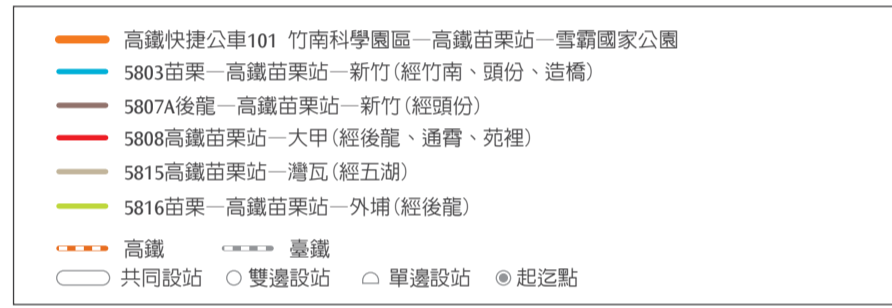

客運/快捷公車資訊

101A 高鐵快捷公車時刻表

101A 高鐵苗栗站—竹南科學園區

苗栗苗栗站發車往竹南		竹南科學園區發車	
06:30*	12:10	18:10	05:50*
07:20	13:10	19:10	06:25
08:05	14:10	20:10	06:55
08:40	15:10	21:10	07:25
09:10	16:10	22:10	08:00
10:10	17:10*	23:55	08:55
11:10	17:55*	—	09:55

101B 高鐵苗栗站—雪霸國家公園管理處

苗栗苗栗站發車往雪霸		雪霸國家公園管理處發車	
06:30*	12:10	18:10	05:50*
07:20	13:10	19:10	06:25
08:05	14:10	20:10	06:55
08:40	15:10	21:10	07:25
09:10	16:10	22:10	08:00
10:10	17:10*	23:55	08:55
11:10	17:55*	—	09:55

金牌客運：037-598-788 www.gobus.com.tw
本路線總車程預計為40分鐘，實際行車時間視交通狀況而定。
*車次為全程(101路)車次，自竹南科學園區發車經苗栗苗栗站至雪霸國家公園管理處。

客運時刻表

5803 新竹—苗栗

發車站	首班	末班	班次
往新竹	06:45	18:45	11班/日
往苗栗	08:20	19:20	11班/日

苗栗客運：037-662-111 www.mibus.com.tw

5815 苗栗站—灣瓦

發車站	首班	末班	班次
苗栗苗栗站	07:30	16:40	6班/日
灣瓦	09:05	18:15	6班/日

苗栗客運：037-662-111 www.mibus.com.tw

5807A 新竹—後龍

發車站	首班	末班	班次
往新竹	07:05	20:25	12班/日
往後龍	07:50	20:50	12班/日

苗栗客運：037-662-111 www.mibus.com.tw

5816 苗栗站—外埔

發車站	首班	末班	班次
往外埔	06:35	18:15	30~60分鐘
往苗栗	07:30	19:10	30~60分鐘

苗栗客運：037-662-111 www.mibus.com.tw

5808 苗栗站—大甲

發車站	首班	末班	班次
苗栗苗栗站	07:15	19:00	60分鐘
大甲站	05:55	17:40	60分鐘

苗栗客運：037-662-111 www.mibus.com.tw