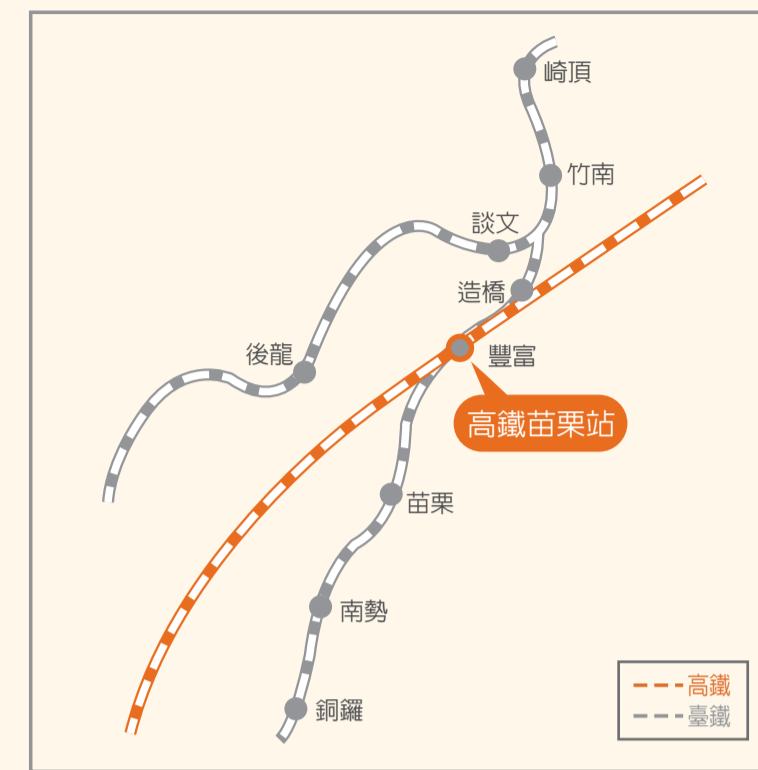

臺鐵資訊

臺鐵路線圖

臺鐵時刻表

臺鐵：02-2191-0096 www.railway.gov.tw

*車次僅行駛至苗栗站

苗栗苗栗站班次時間以臺鐵網站公告內容為主。

苗栗站基本資訊

苗栗苗栗站後龍鎮苗栗三路268號 06:20 ~ 23:45

汽機車停車場

排班計程車

- ◎ 苗栗苗栗站設有汽機車停車場，由中興電工(廖廖房)提供管理服務。服務電話：02-2655-0818 網址：www.dodohome.com.tw
- ◎ 收費方式如下：

汽機車停車場

◎ 苗栗苗栗站設有汽機車停車場，由中興電工(廖廖房)提供管理服務。服務電話：02-2655-0818 網址：www.dodohome.com.tw

項目	0~30分鐘	每小時費率	每日最高收費
汽車停車	免費	戶外平面(P1)：30元 戶外平面(P2)：30元	180元
機車停車	免費	10元	50元

小客車租賃服務

◎ 苗栗苗栗站設有租車櫃檯，由和運租車、格上租車、AVIS國際租車及中租租車提供服務，旅客持苗栗苗栗站票可享有較市區租車更優惠之價格，詳情請洽：

和運租車	0800-024-550 (全台通用)	www.easrent.com.tw
格上租車	0800-222-568 (全台通用)	www.car-plus.com.tw
AVIS租車	0800-600-601 (全台通用)	www.avis-taiwan.com
中租租車	0800-588-508 (全台通用)	www.rentacar.com.tw

注意事項

- ◎ 快捷公車免費搭乘優惠僅限「高鐵旅客」轉乘，公車業者得要求出示高鐵車票：**旅客請保留票根**。台灣高鐵公司保有修正、暫停或終止本活動之權利。
- ◎ 本頁表列苗栗苗栗站快捷公車、臺鐵及客運時刻表僅供參考，資訊如有異動，請以該公司或網站公告為準。