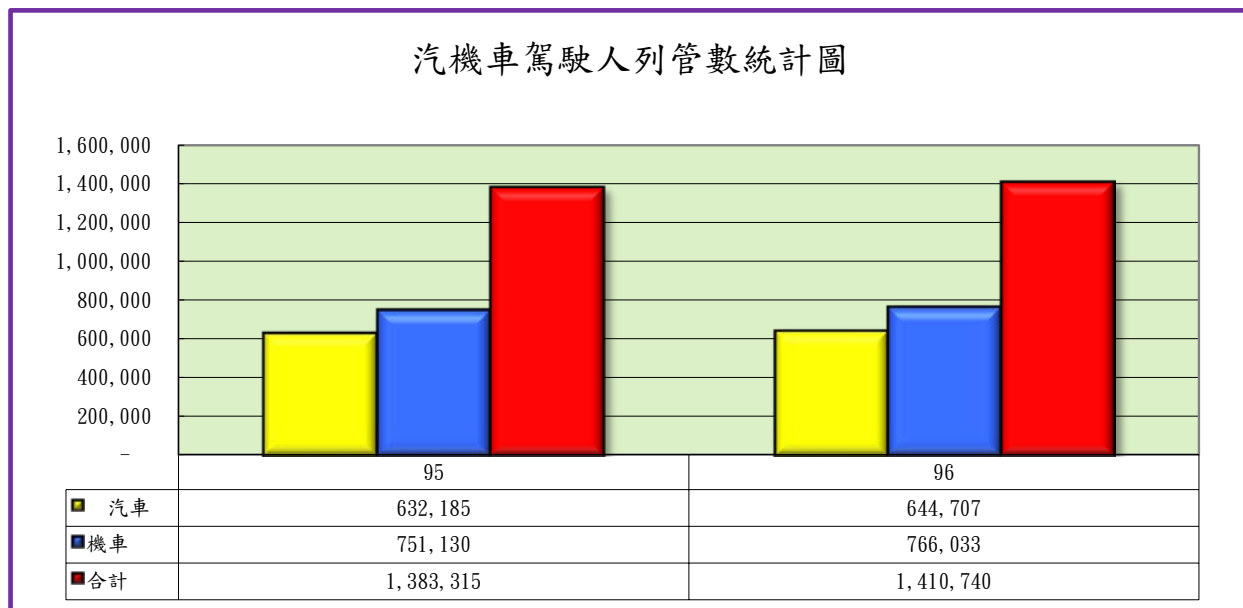

交通部公路總局臺中區監理所彰化監理站汽機車駕駛人列管數統計圖

	95	96
汽車	632,185	644,707
機車	751,130	766,033
合計	1,383,315	1,410,740

1