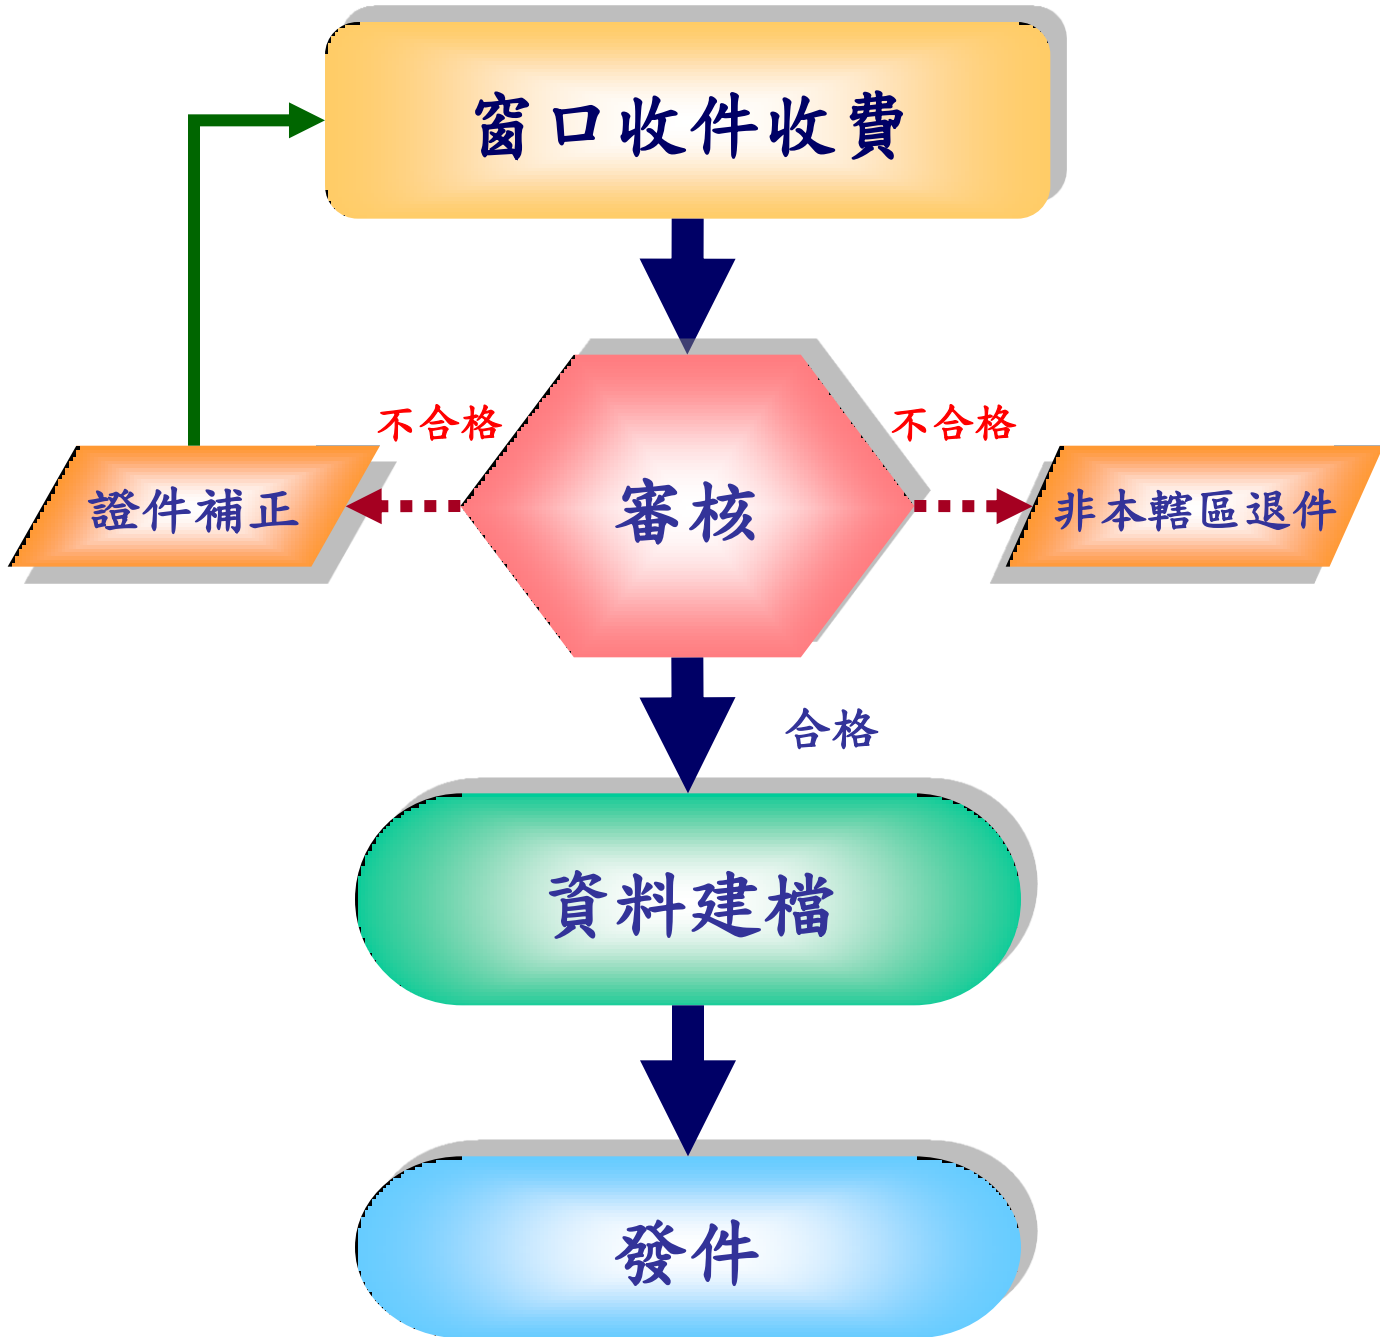

嘉義區監理所動保擔保交易登記作業流程圖

每件平均辦理時間約15~17分鐘
(不含等待時間)