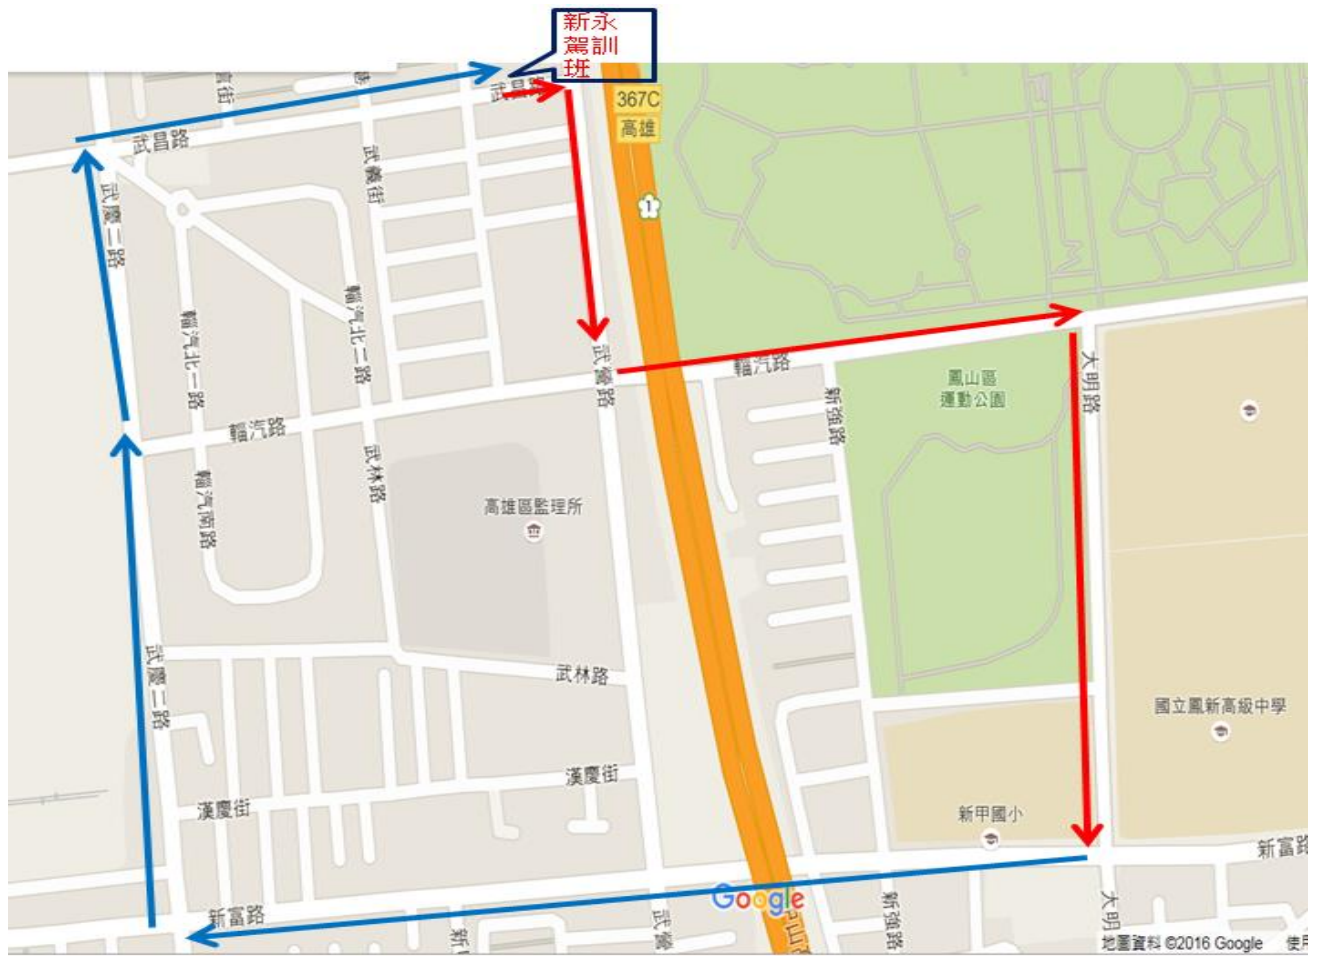

## 新永駕訓班道路駕駛 A 線路線圖

新永駕訓班 → 武昌路 → 武營路 → 輜汽路  
→ 大明路 → 新富路 → 武慶二路 → 武昌路  
→ 新永駕訓班

全長約 3.5 公里 約 12 分鐘。

## 新永駕訓班道路駕駛 B 線路線圖

新永駕訓班 → 武昌路 → 武慶二路 → 新富  
路 → 新甲路 → 瑞北路 → 武慶二路 → 武  
昌路 → 新永駕訓班

全長約 3.5 公里 約 12 分鐘