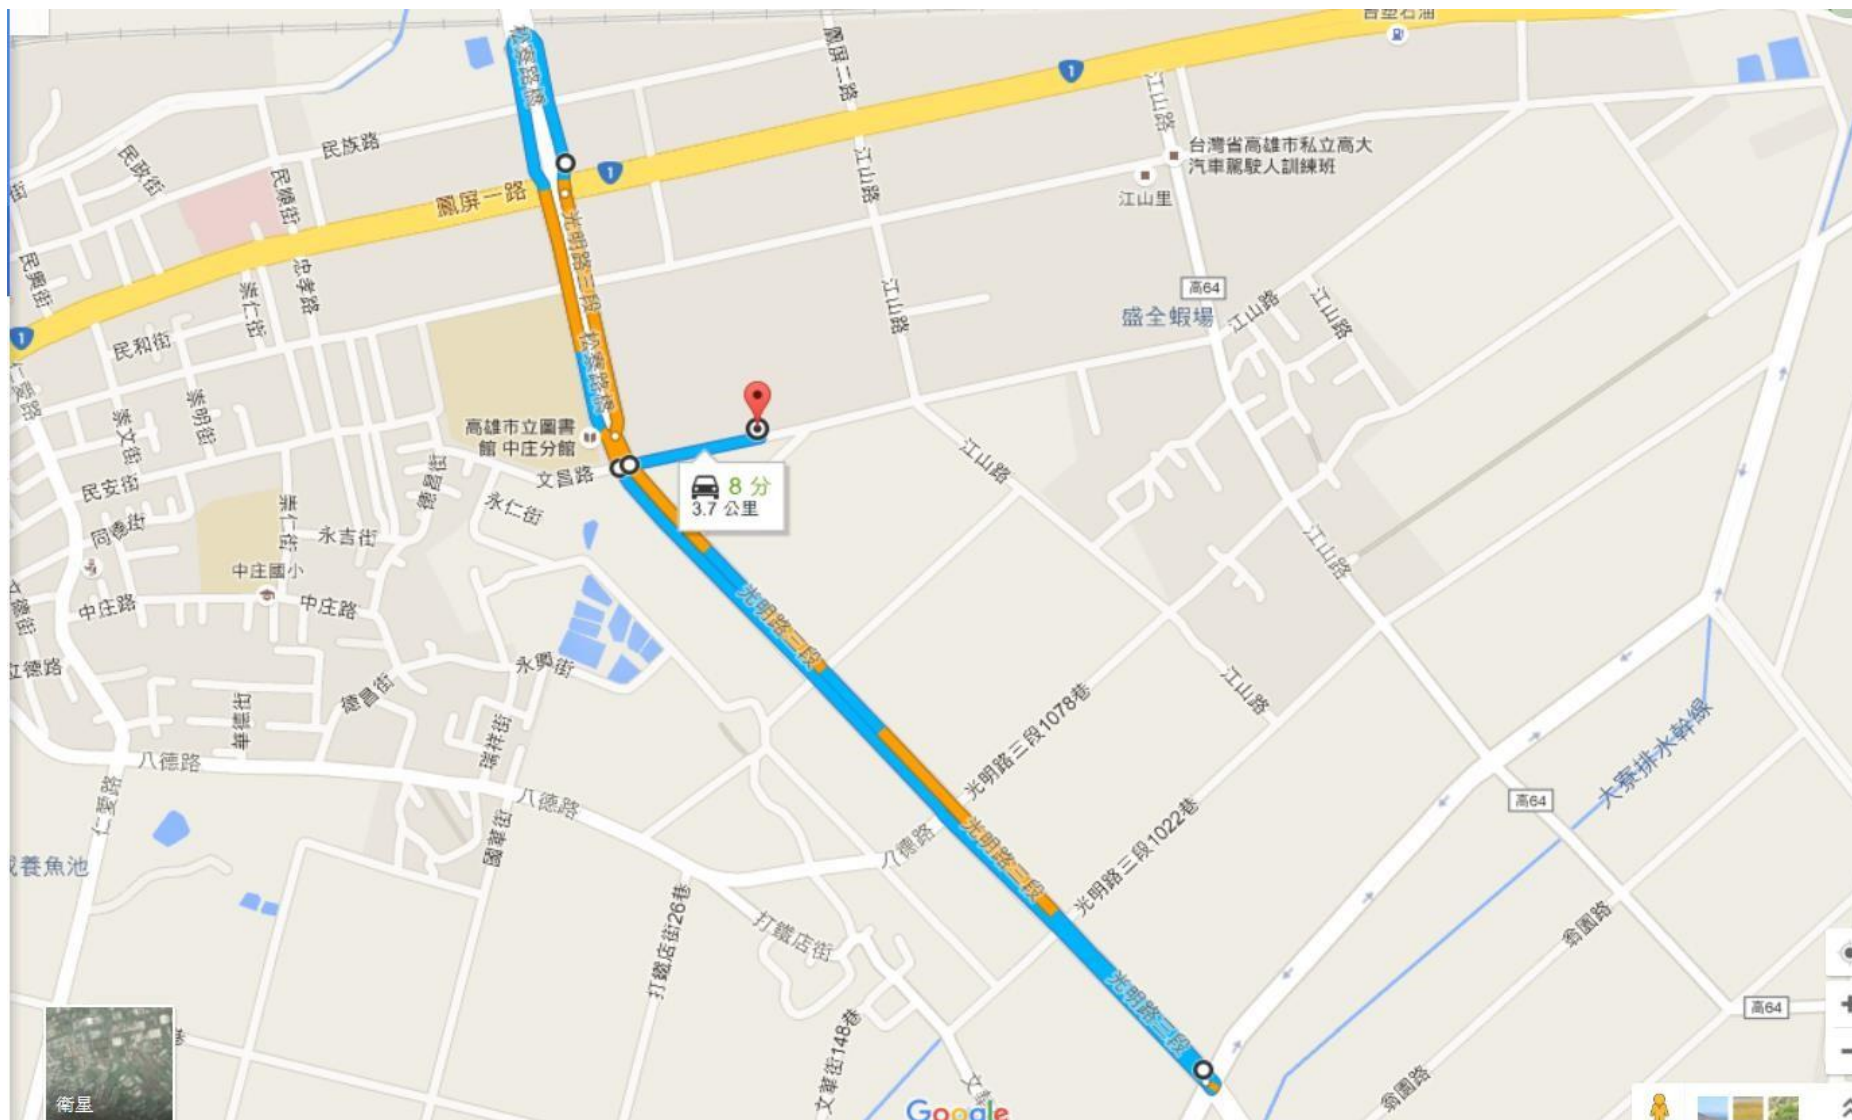

學員道路駕駛應由領有學習車類駕照之汽車駕駛人在旁指導監護並維護行車安全，於每日上午七時至九時、下午十七時至十九時尖峰時段不得實施道路駕駛訓練

學習道路駕駛路線暨道路駕駛考驗路線一:駕訓班→右轉江山路→右轉光明路三段→經臺1線→松寮陸橋下迴轉道→經臺1線→光明路三段→翁園路(迴轉)→光明路三段→右轉江山路→左轉駕訓班

學習道路駕駛路線暨道路駕駛考驗路線二:駕訓班→右轉江山路→左轉光明路三段→八德路(迴轉)→光明路三段
→經臺1線→松寮陸橋下迴轉道→經臺1線→光明路三段→八德路(迴轉)→光明路三段→右轉江山路→左轉駕訓班

學習道路駕駛路線三:駕訓班→右轉江山路→左轉光明路三段→光明路二段→光明路一段→鳳林二路迴轉(臺 25 線)
 →光明路一段→光明路二段→光明路三段→右轉江山路→左轉駕訓班

學習道路駕駛路線暨道路考驗路線四:

高大駕訓班→右轉江山路→左轉光明路三段(八德路口至大寮圳第二幹線路口做路邊臨時停車)→(光明路三段 395 巷)迴轉→光明路三段(490 之 1 號附近做路邊臨時停車)→右轉江山路→左轉高大駕訓班