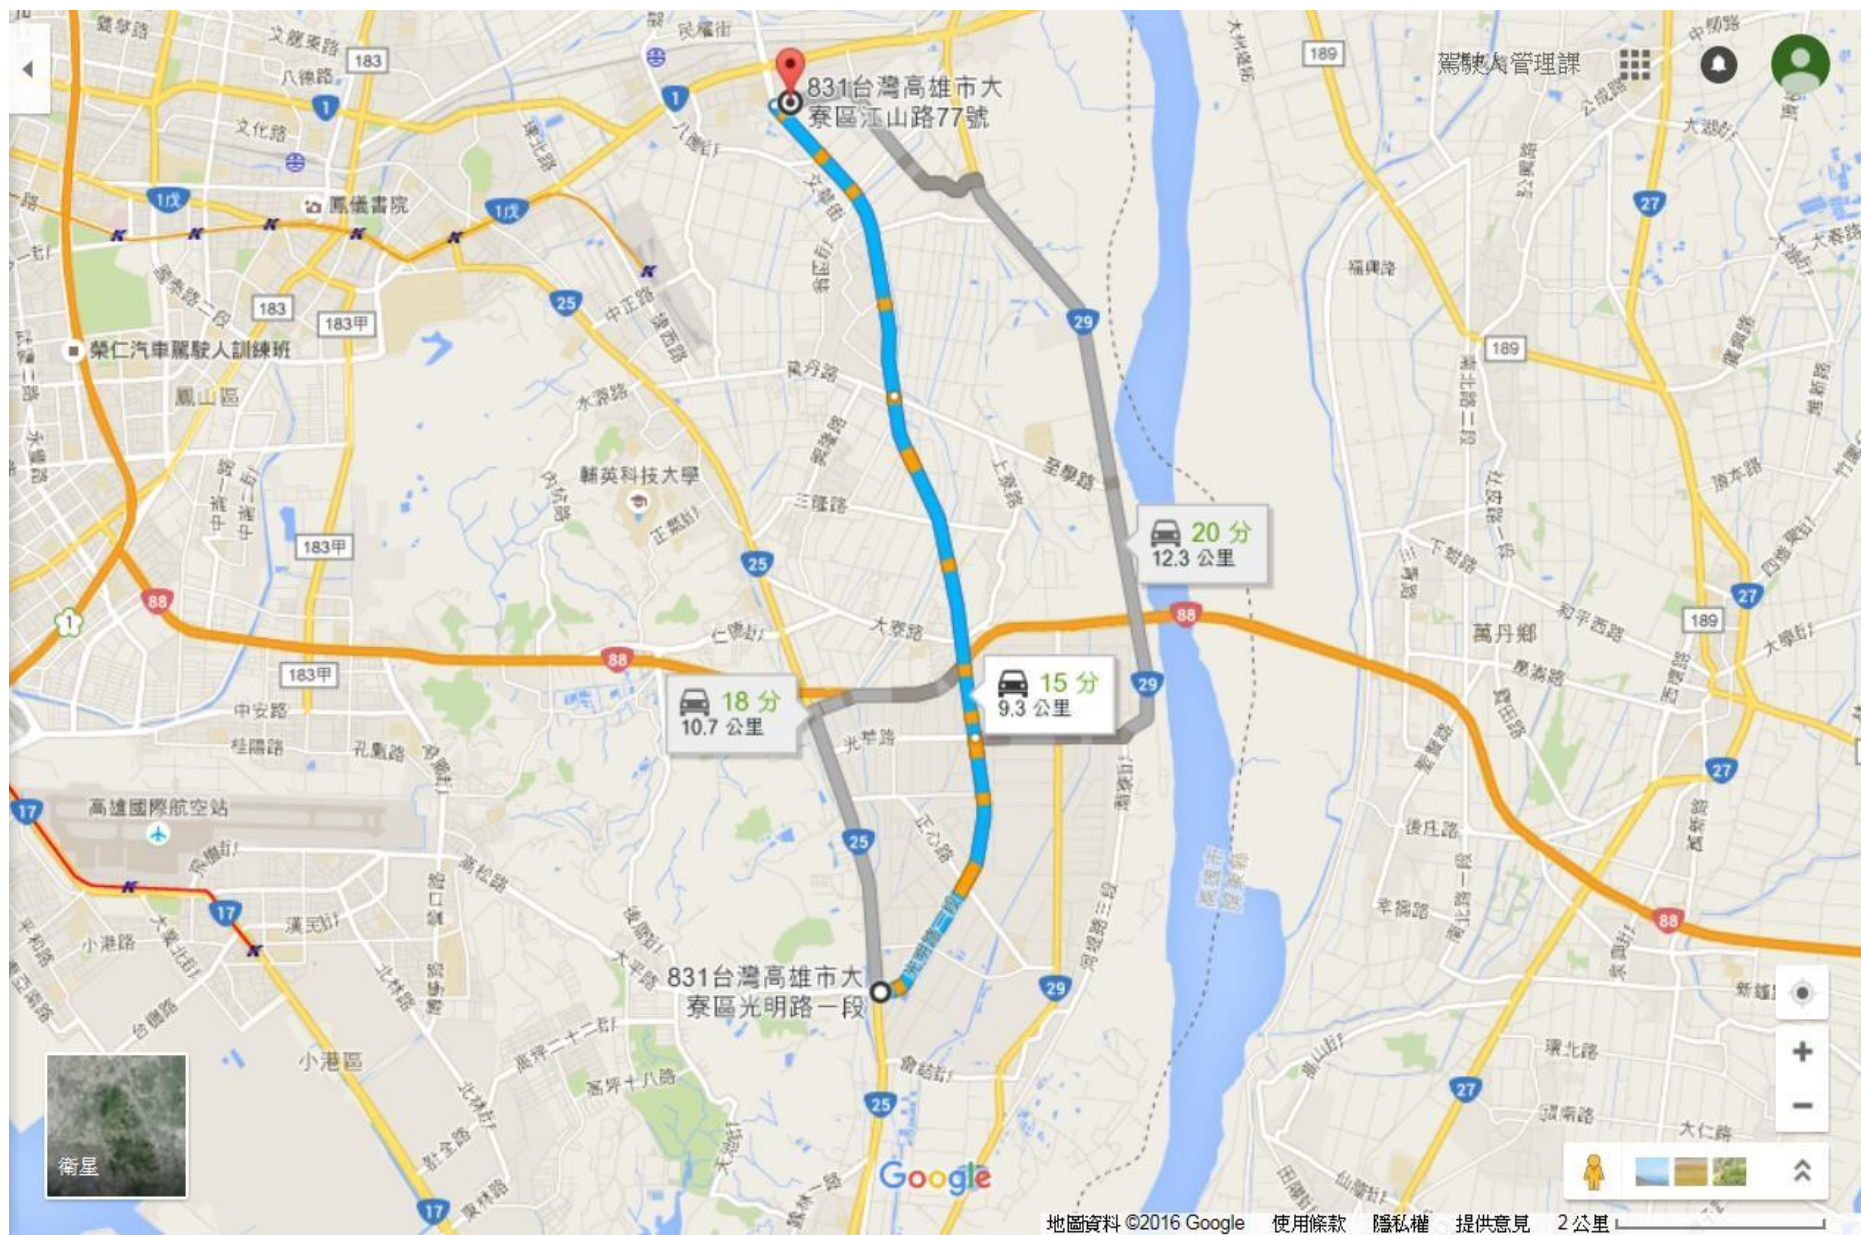

學員道路駕駛應由領有學習車類駕照之汽車駕駛人在旁指導監護並維護行車安全，於每日上午七時至九時、下午十七時至十九時尖峰時段不得實施道路駕駛訓練

學習道路駕駛路線暨道路駕駛考驗路線一:駕訓班→右轉江山路→右轉光明路三段→經臺1線→松寮陸橋下迴轉道→經臺1線→光明路三段→翁園路(迴轉)→光明路三段→右轉江山路→左轉駕訓班

學習道路駕駛路線暨道路駕駛考驗路線二:駕訓班→右轉江山路→左轉光明路三段→八德路(迴轉)→光明路三段
→經臺1線→松寮陸橋下迴轉道→經臺1線→光明路三段→八德路(迴轉)→光明路三段→右轉江山路→左轉駕訓班

學習道路駕駛路線三:駕訓班→右轉江山路→左轉光明路三段→光明路二段→光明路一段→鳳林二路迴轉(臺 25 線)
 →光明路一段→光明路二段→光明路三段→右轉江山路→左轉駕訓班

學習道路駕駛路線暨道路考驗路線四:

高大駕訓班→右轉江山路→左轉光明路三段(八德路口至大寮圳第二幹線路口做路邊臨時停車)→(光明路三段 395 巷)迴轉→光明路三段(490 之 1 號附近做路邊臨時停車)→右轉江山路→左轉高大駕訓班