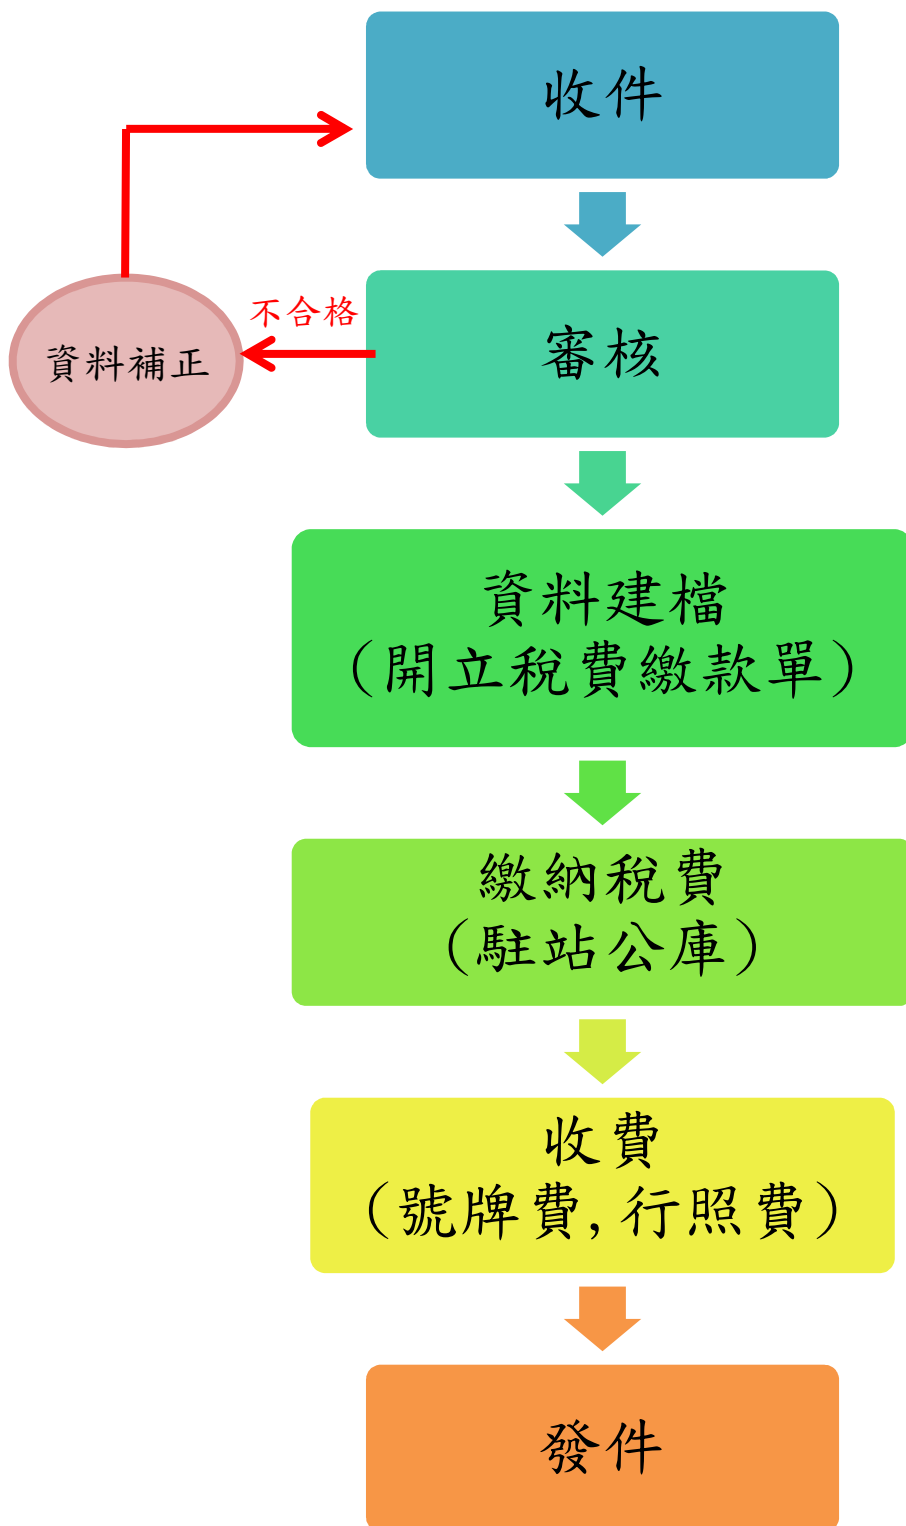

新營監理站汽(機)車新領牌照流程圖

每件平均辦理時間約10-20分鐘