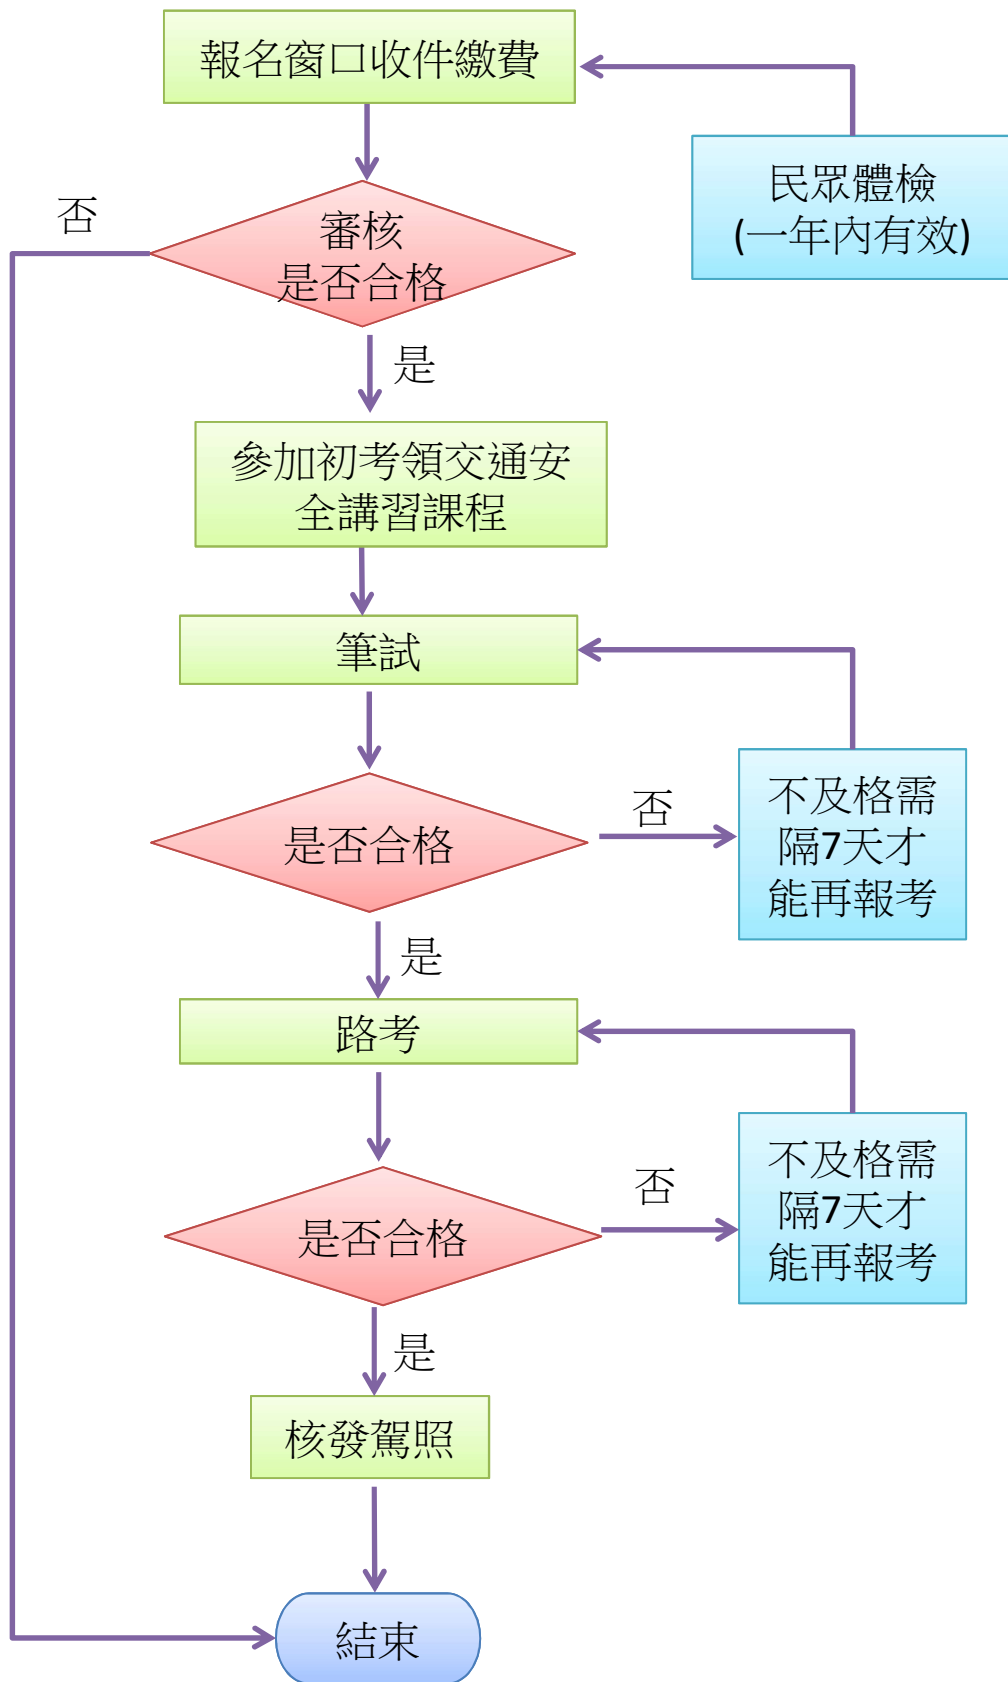

# 新營監理站機車考照作業流程圖

每場平均辦理時間約3小時30分鐘  
(不含講習前等待時間)