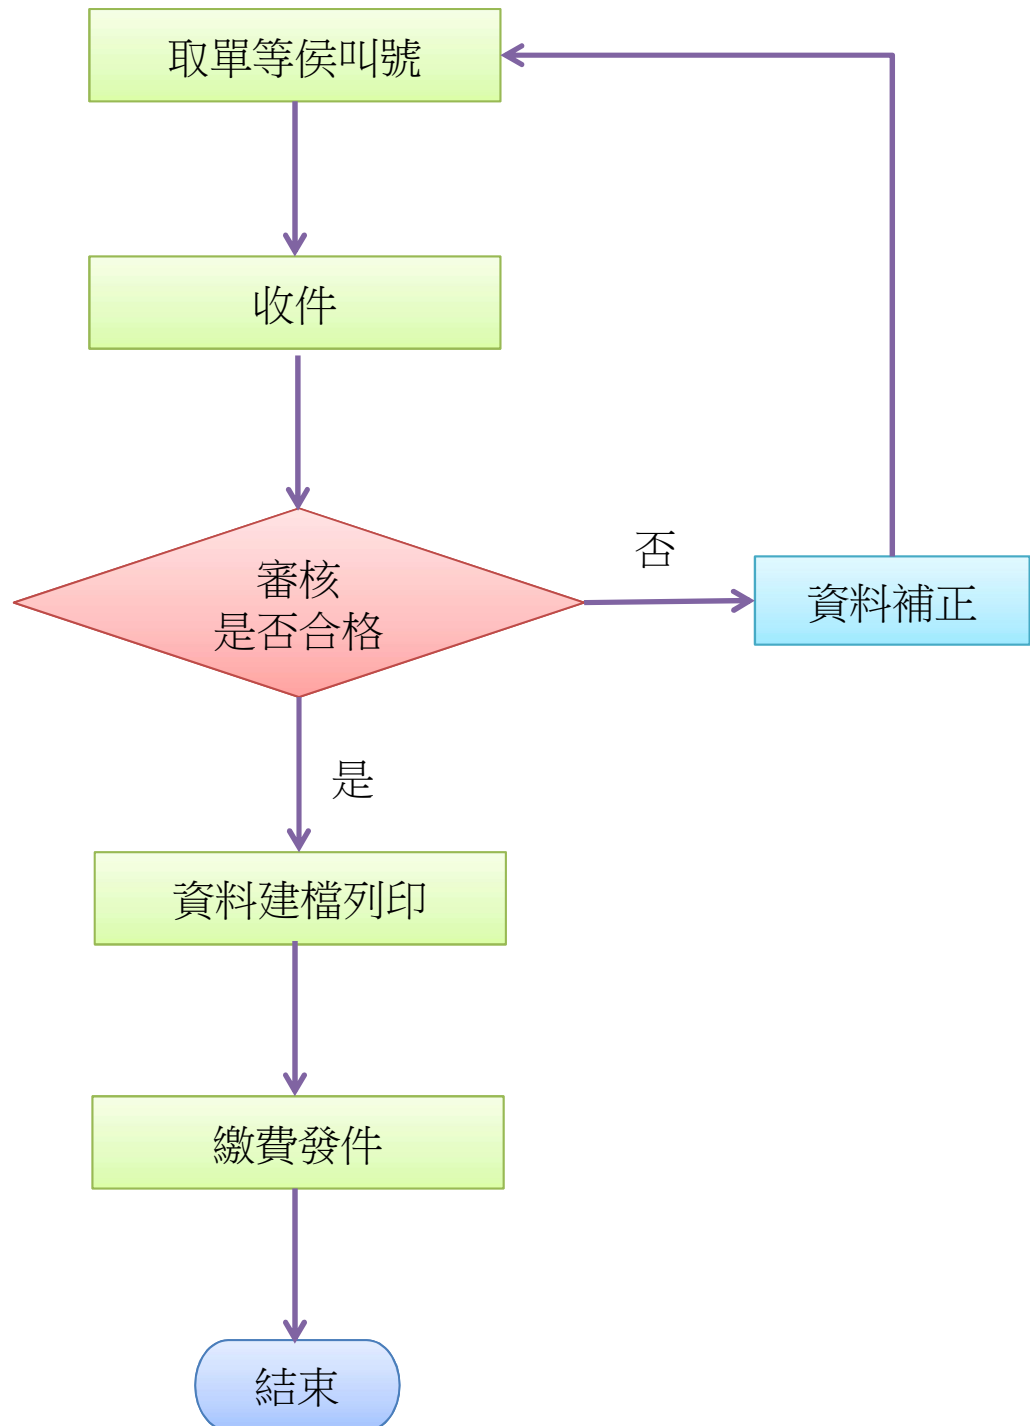

新營監理站外換照作業流程圖

每件平均辦理時間約5-10分鐘