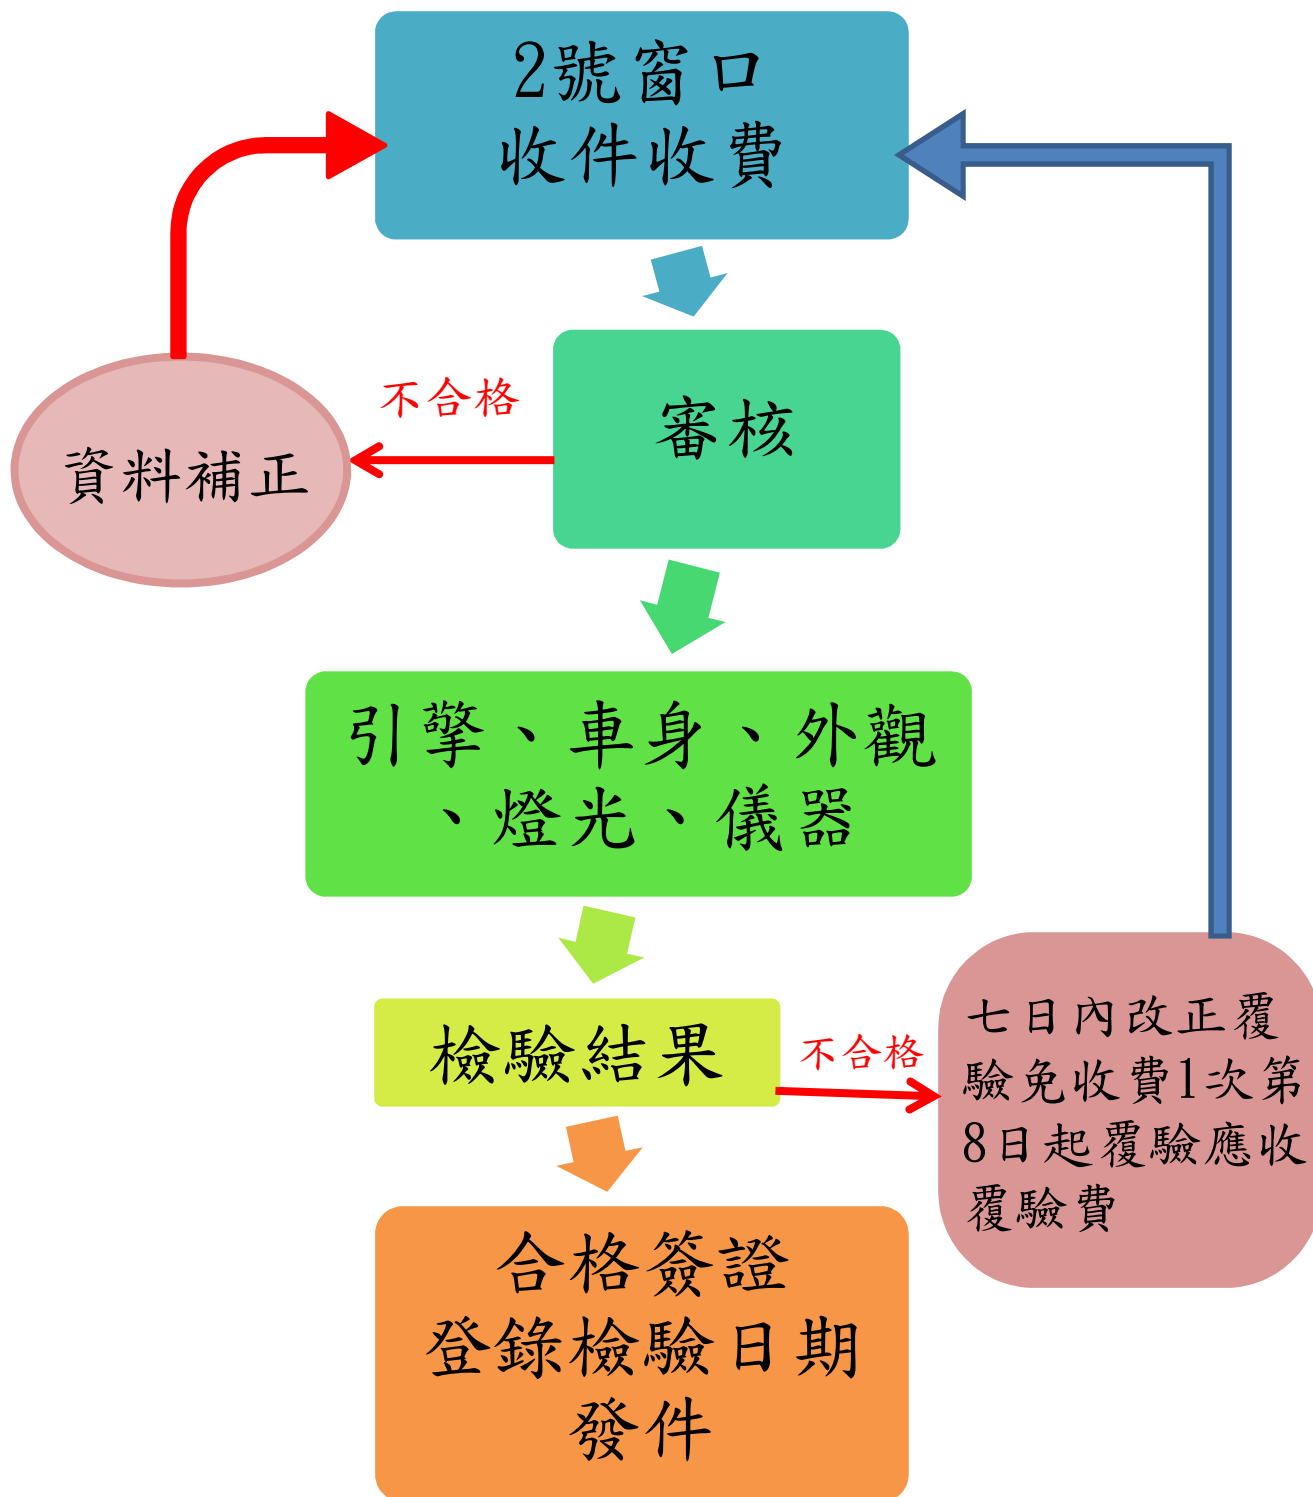

新營監理站機車檢驗作業流程圖

每件平均辦理時間約3-10分鐘(不含等待時間)