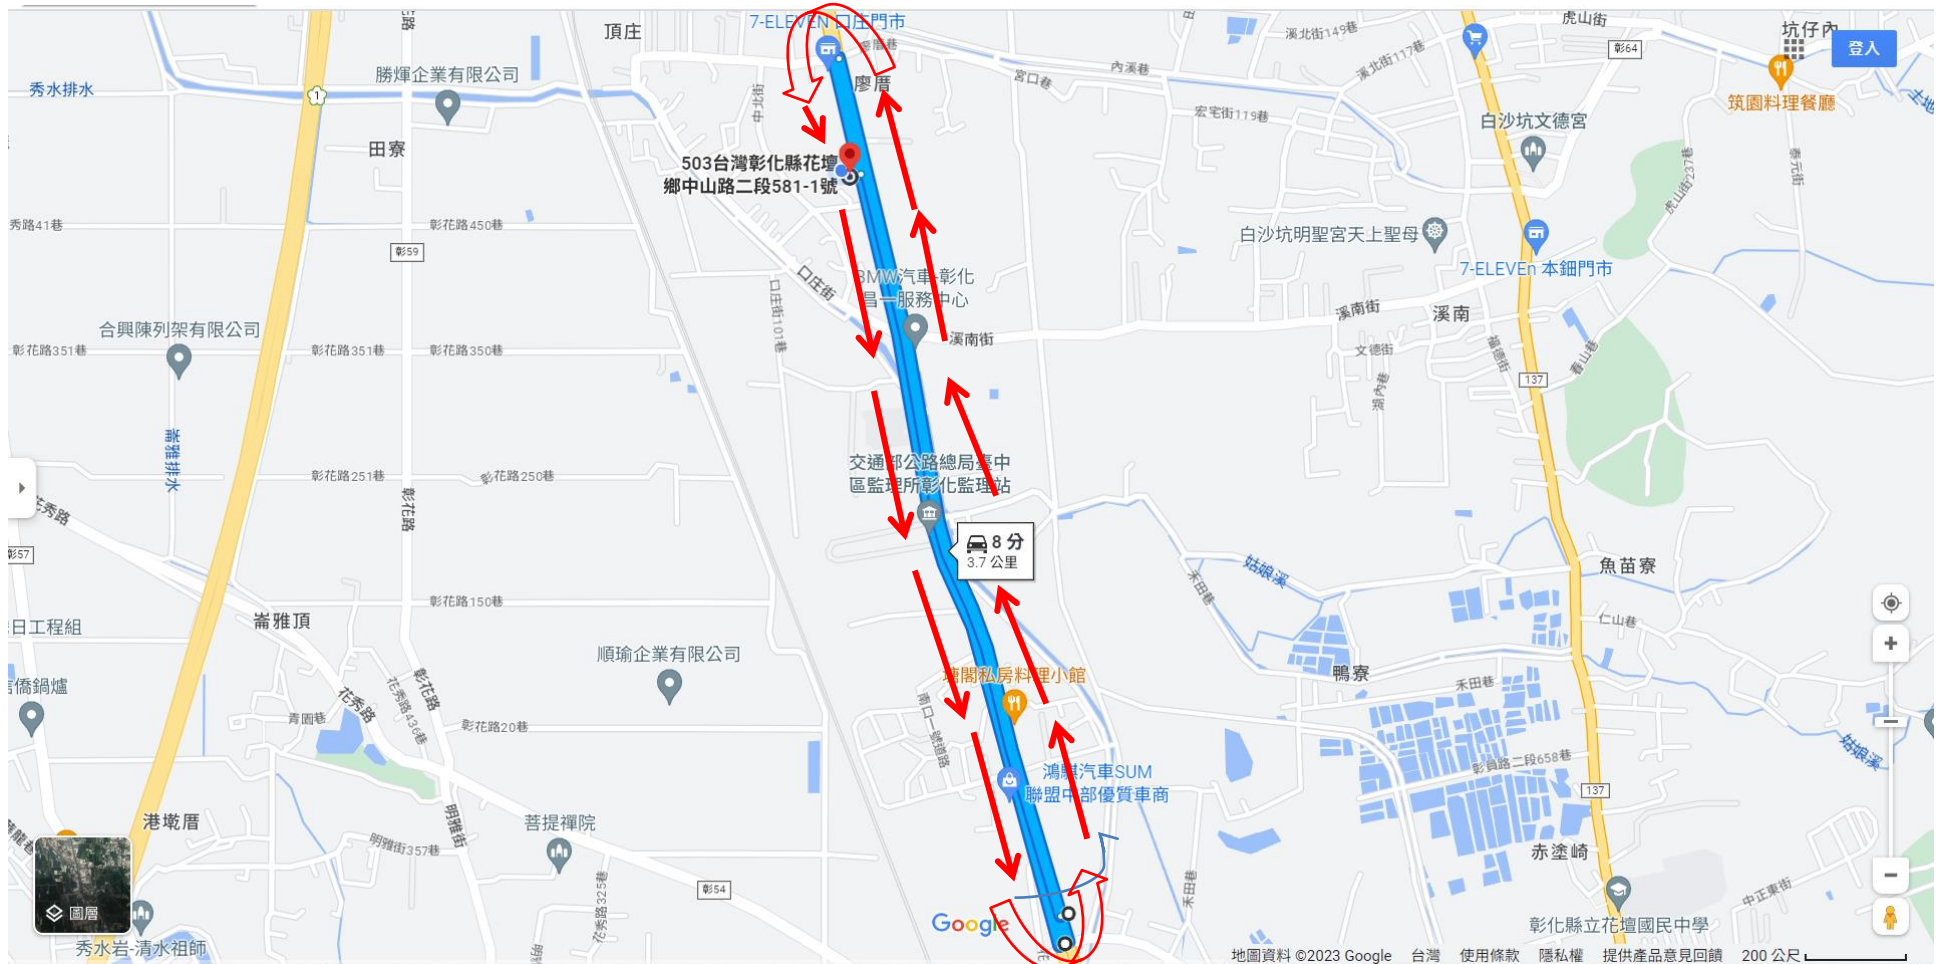

彰化縣私立國彰汽車駕駛人訓練班道路駕駛考驗路線圖（B路線）：

考驗B路線：

國彰駕訓班右轉→台1線（中山路）→迴轉台1線（中山路二段159號）→迴轉台1線（中山路二段667-669號）
→右轉國彰駕訓班。（全長約3.7公里）