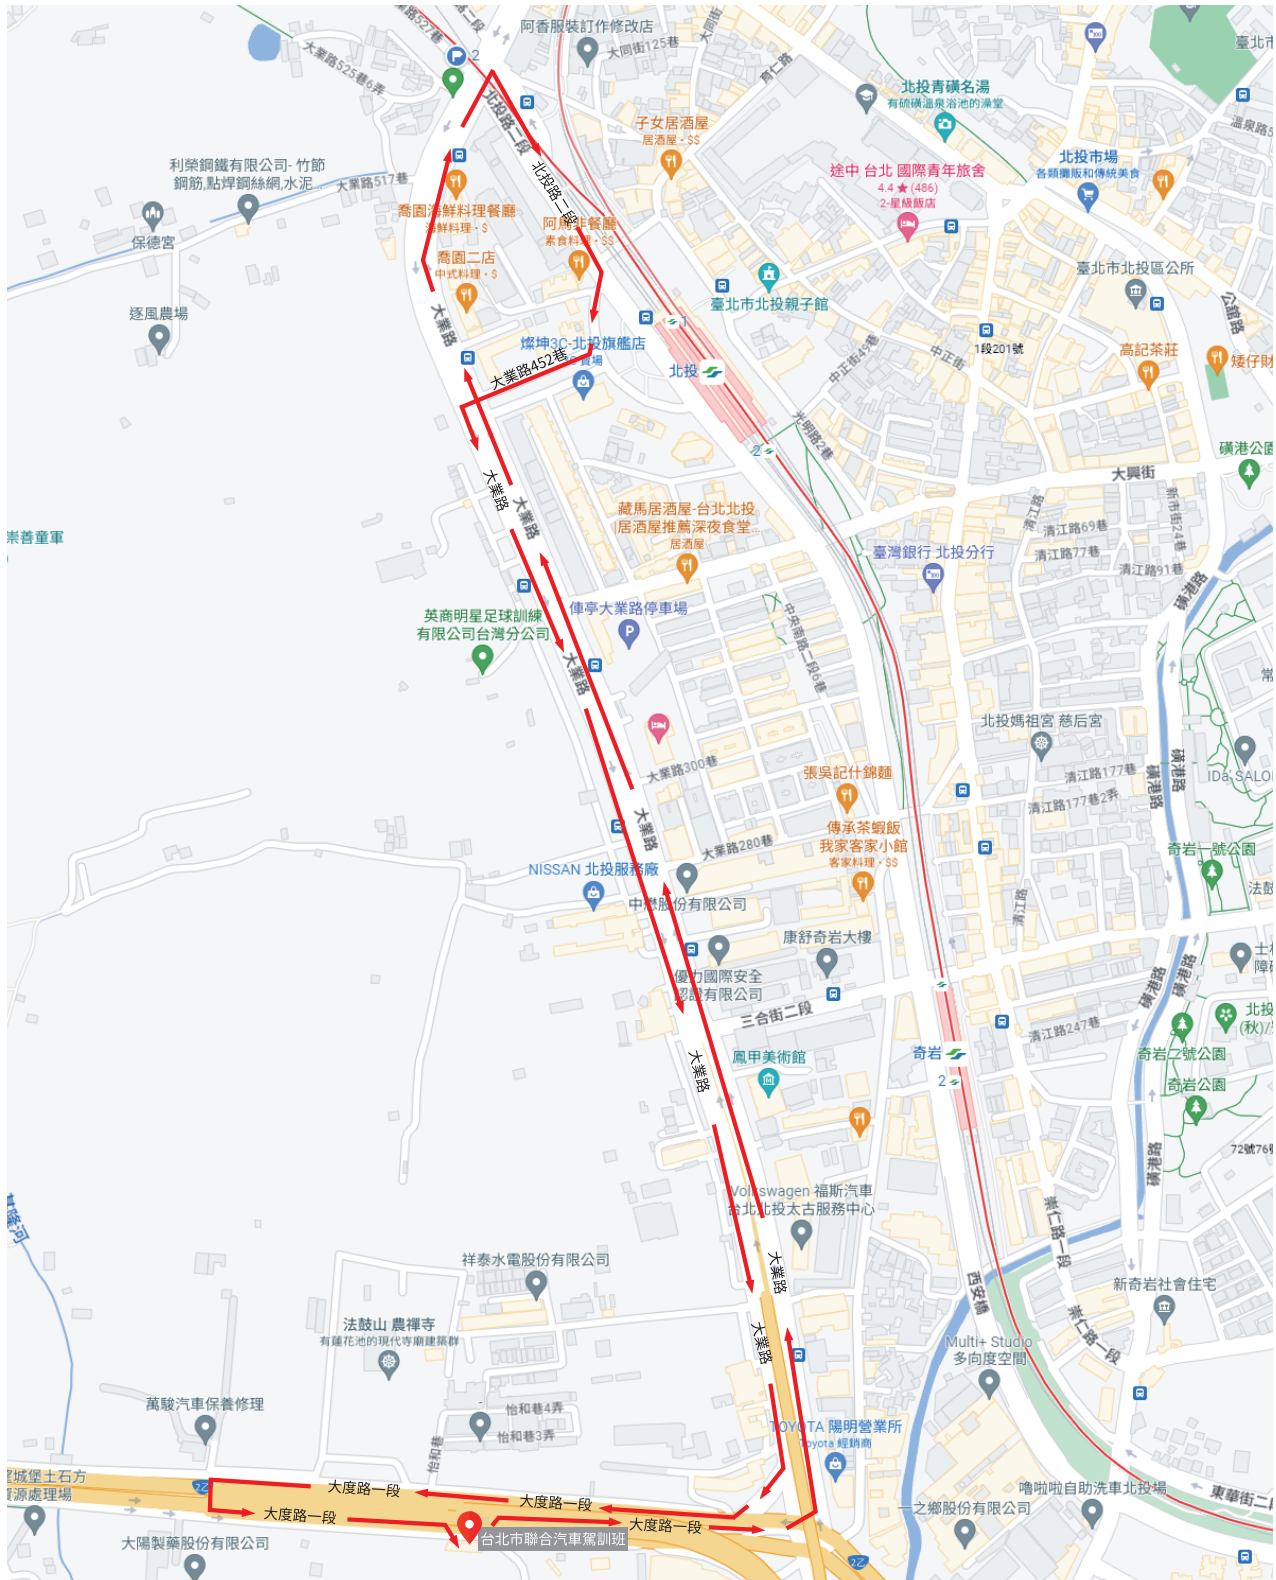

# 臺北市區監理所-聯合駕訓班道路駕駛考驗路線(新增)

## 一、考驗路線：

本班(右轉)→大度路一段→(左轉)大業路→大業路→(右轉)北投路二段→北投捷運站前(右轉)→(右轉)大業路452巷(單行道)→(左轉)大業路→(右轉)大度路一段→過怡和巷後路口(左迴轉)→大度路一段→(右轉)本班

## 二、道路駕駛考驗路況說明

- 1.行車號誌共計18處
- 2.右轉彎共計6處
- 3.左轉彎共計3處
- 4.單行道1處
- 5.行駛路線約4.1公里(約19分鐘)