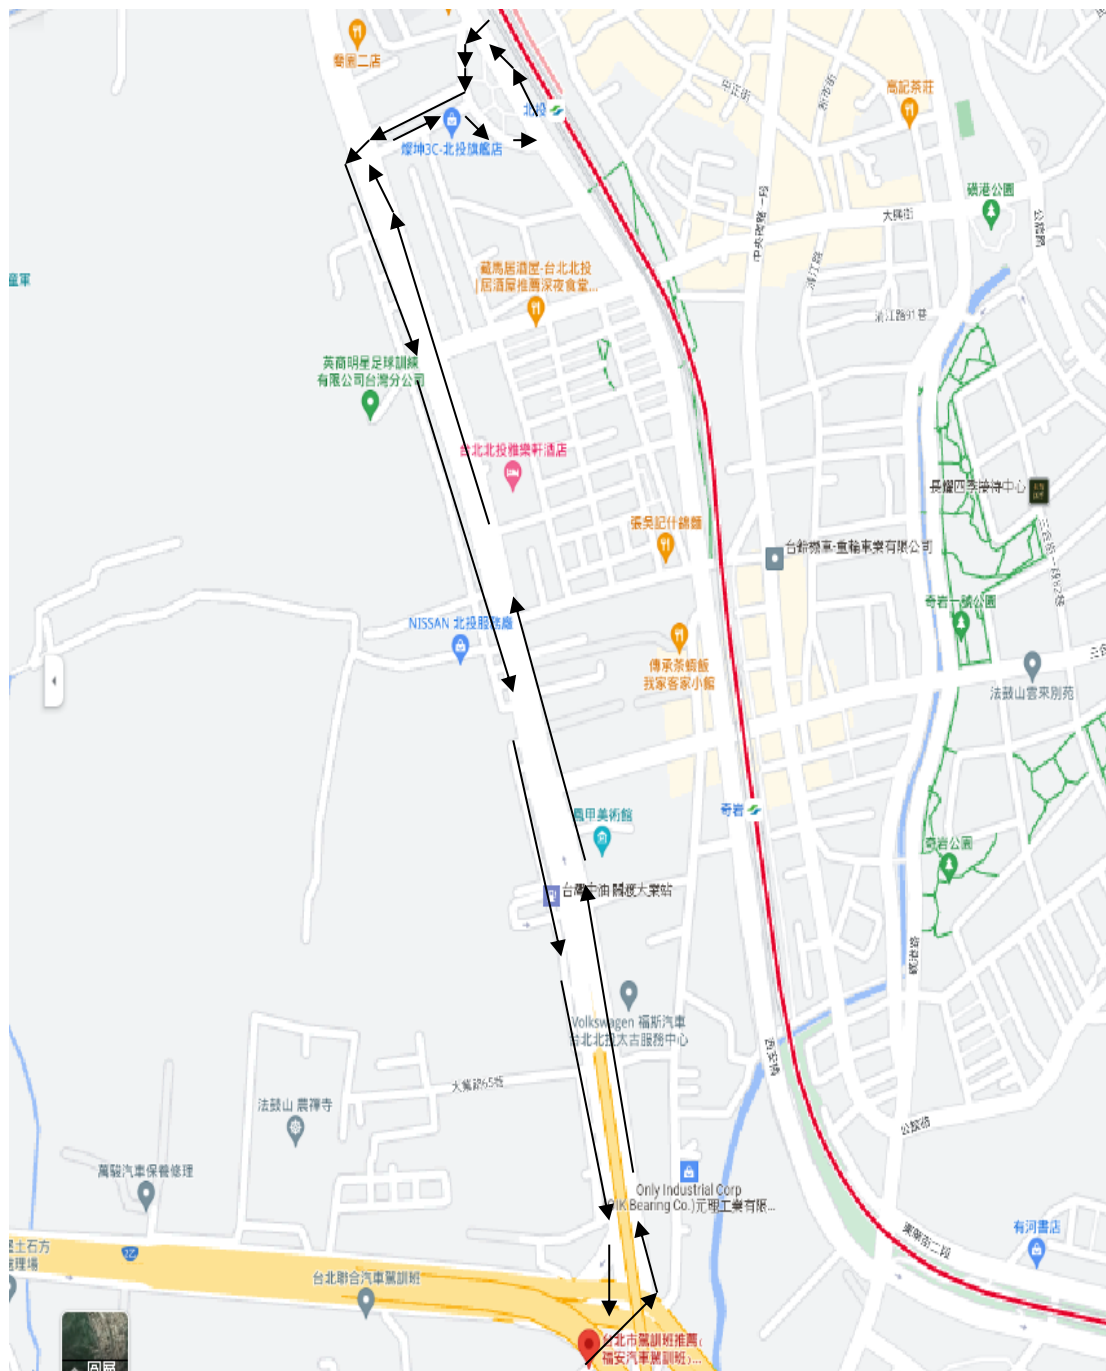

路線：

本班(左轉)→大業路(右轉)→大業路 452 巷(單行道)→(左轉)北投路二段→北投捷運站前(左轉)→大業路 452 巷(單行道)→(左轉)大業路→回本班

路況說明：

- (1) 行車號誌共計 15 處
- (2) 右轉彎共計 4 處
- (3) 左轉彎共計 5 處
- (4) 單行道 2 處
- (5) 行駛路線約 3.2 公里(約 15 分鐘)