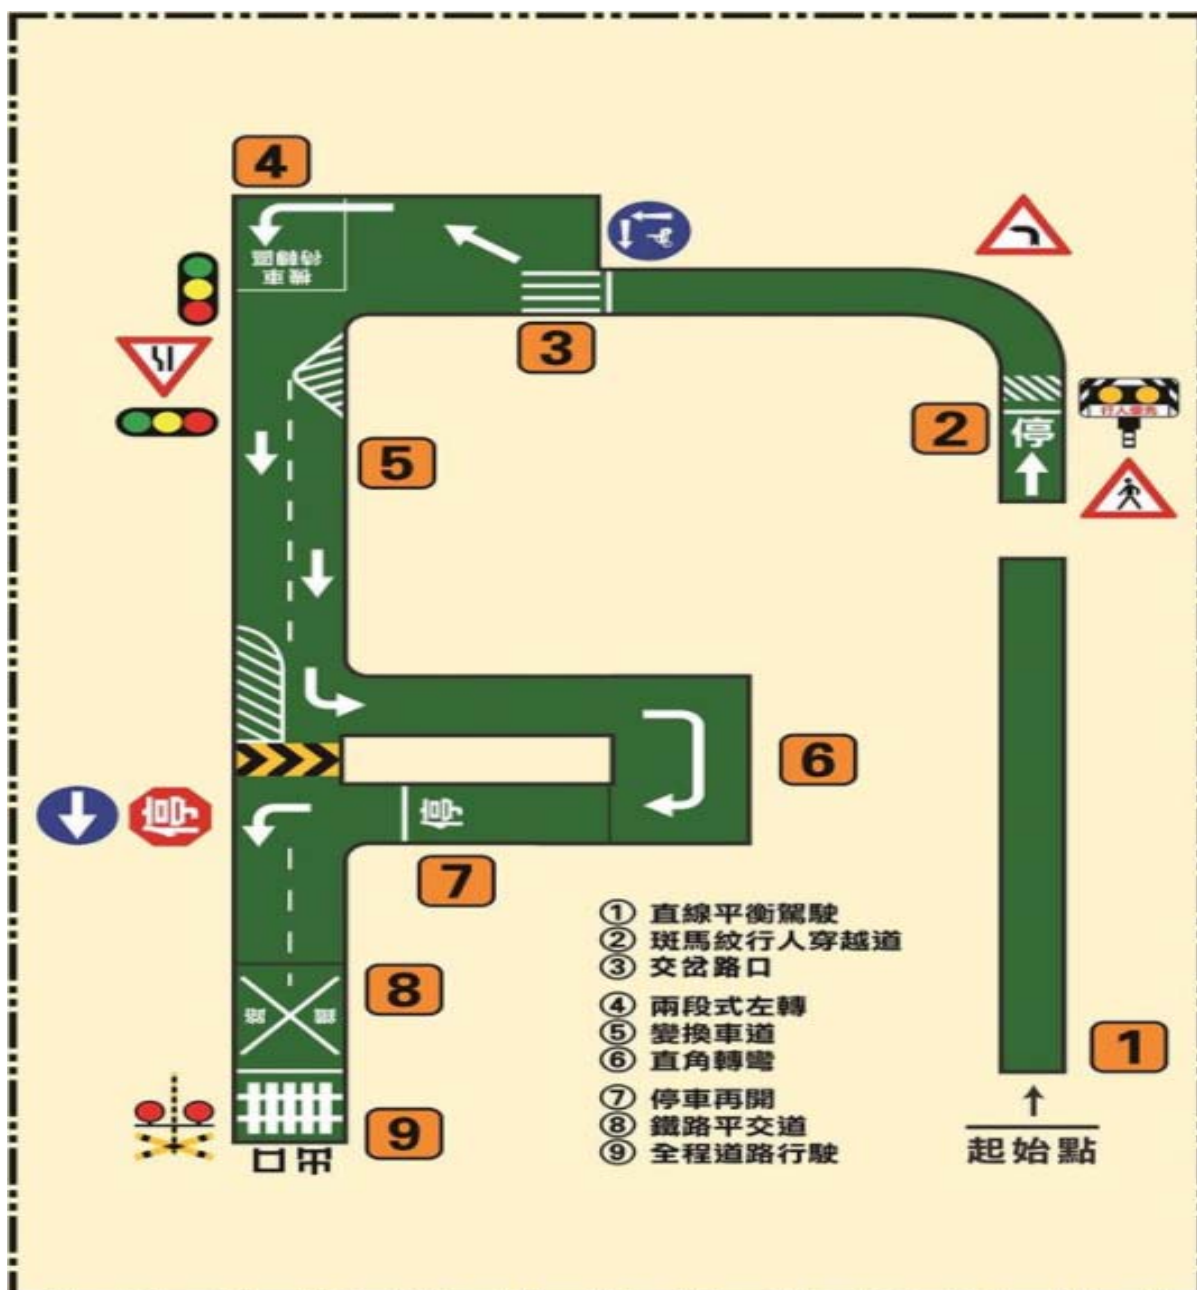

四、臺北區監理所、板橋站、花蓮站 機車路考場平面圖