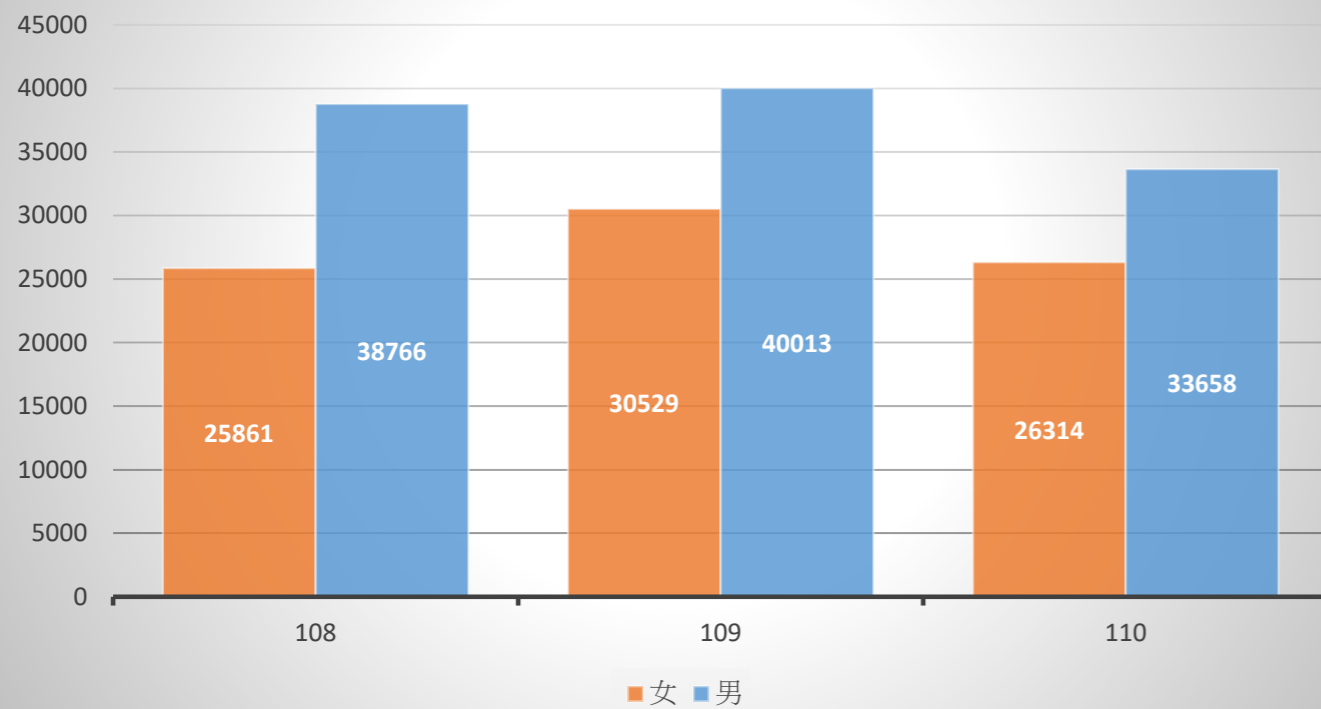

臺北區監理所(含轄站)汽機車考取駕照情形性別統計表(依性別分)

年度	性別	汽車		機車	
		考取數	比例	考取數	比例
110	男	33658	60%	33570	61%
	女	26314	40%	24148	39%
109	男	40013	57%	34857	60%
	女	30529	43%	23562	40%
108	男	38766	60%	34992	61%
	女	25861	40%	22082	39%

110年汽車性別比例

110年機車性別比例

109年汽車性別比例

109年機車性別比例

108年汽車性別比例

108機車性別比例

各年度性別汽車取照人數

各年度性別機車取照人數