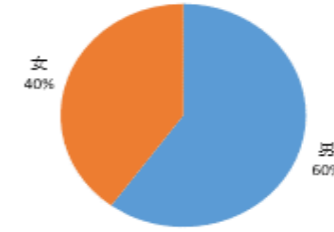

臺北區監理所(含轄站)汽機車考取駕照情形性別統計表(依性別分)

年度	性別	汽車		機車	
		考取數	比例	考取數	比例
110	男	33658	60%	33570	61%
	女	26314	40%	24148	39%
109	男	40013	57%	34857	60%
	女	30529	43%	23562	40%
108	男	38766	60%	34992	61%
	女	25861	40%	22082	39%

110年汽車性別比例

110年機車性別比例

109年汽車性別比例

109年機車性別比例

108年汽車性別比例

108機車性別比例

各年度性別汽車取照人數

各年度性別機車取照人數