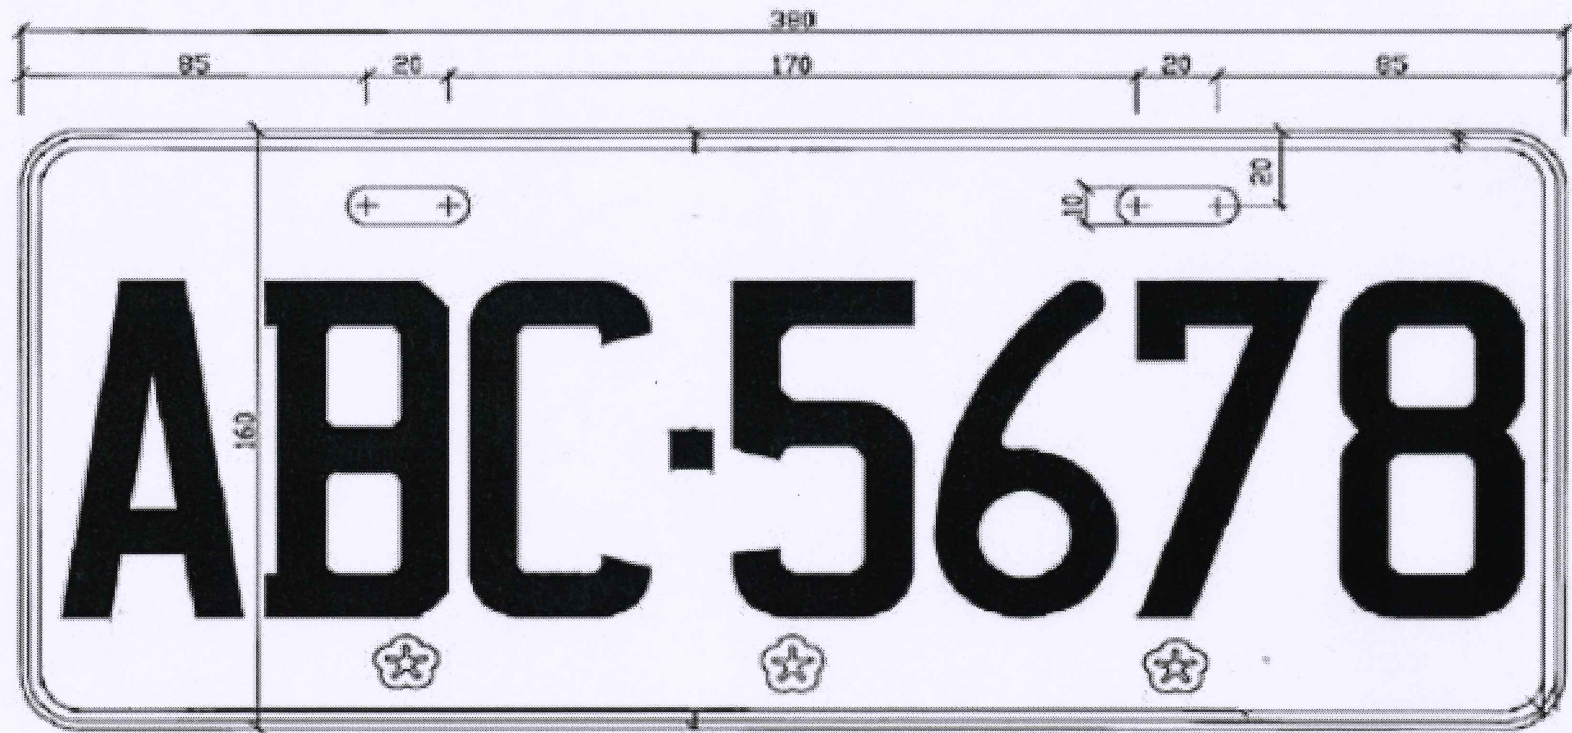

新式號牌示意圖：

汽車號牌(長380mm*高160mm)，螺絲鎖孔位置圖