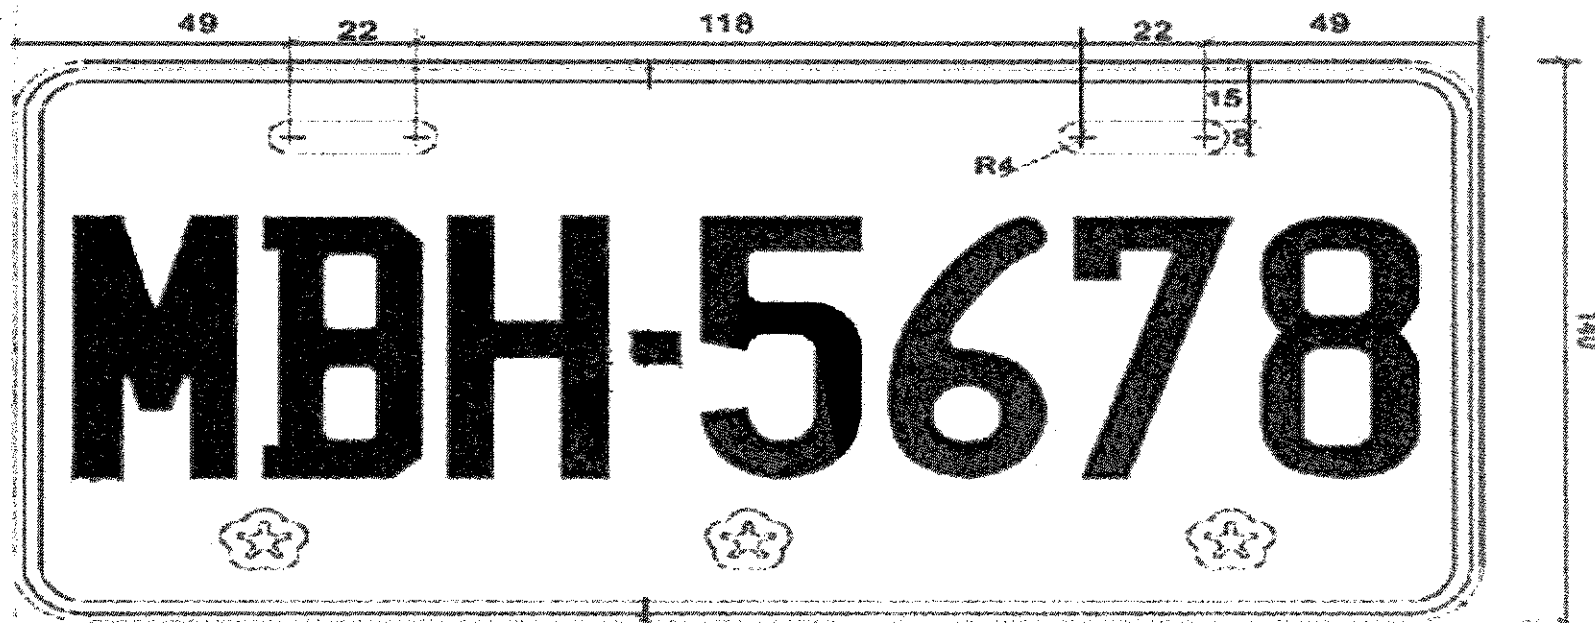

### 新式號牌示意圖：

機車號牌(長260mm\*高140mm)，螺絲鎖孔位置圖