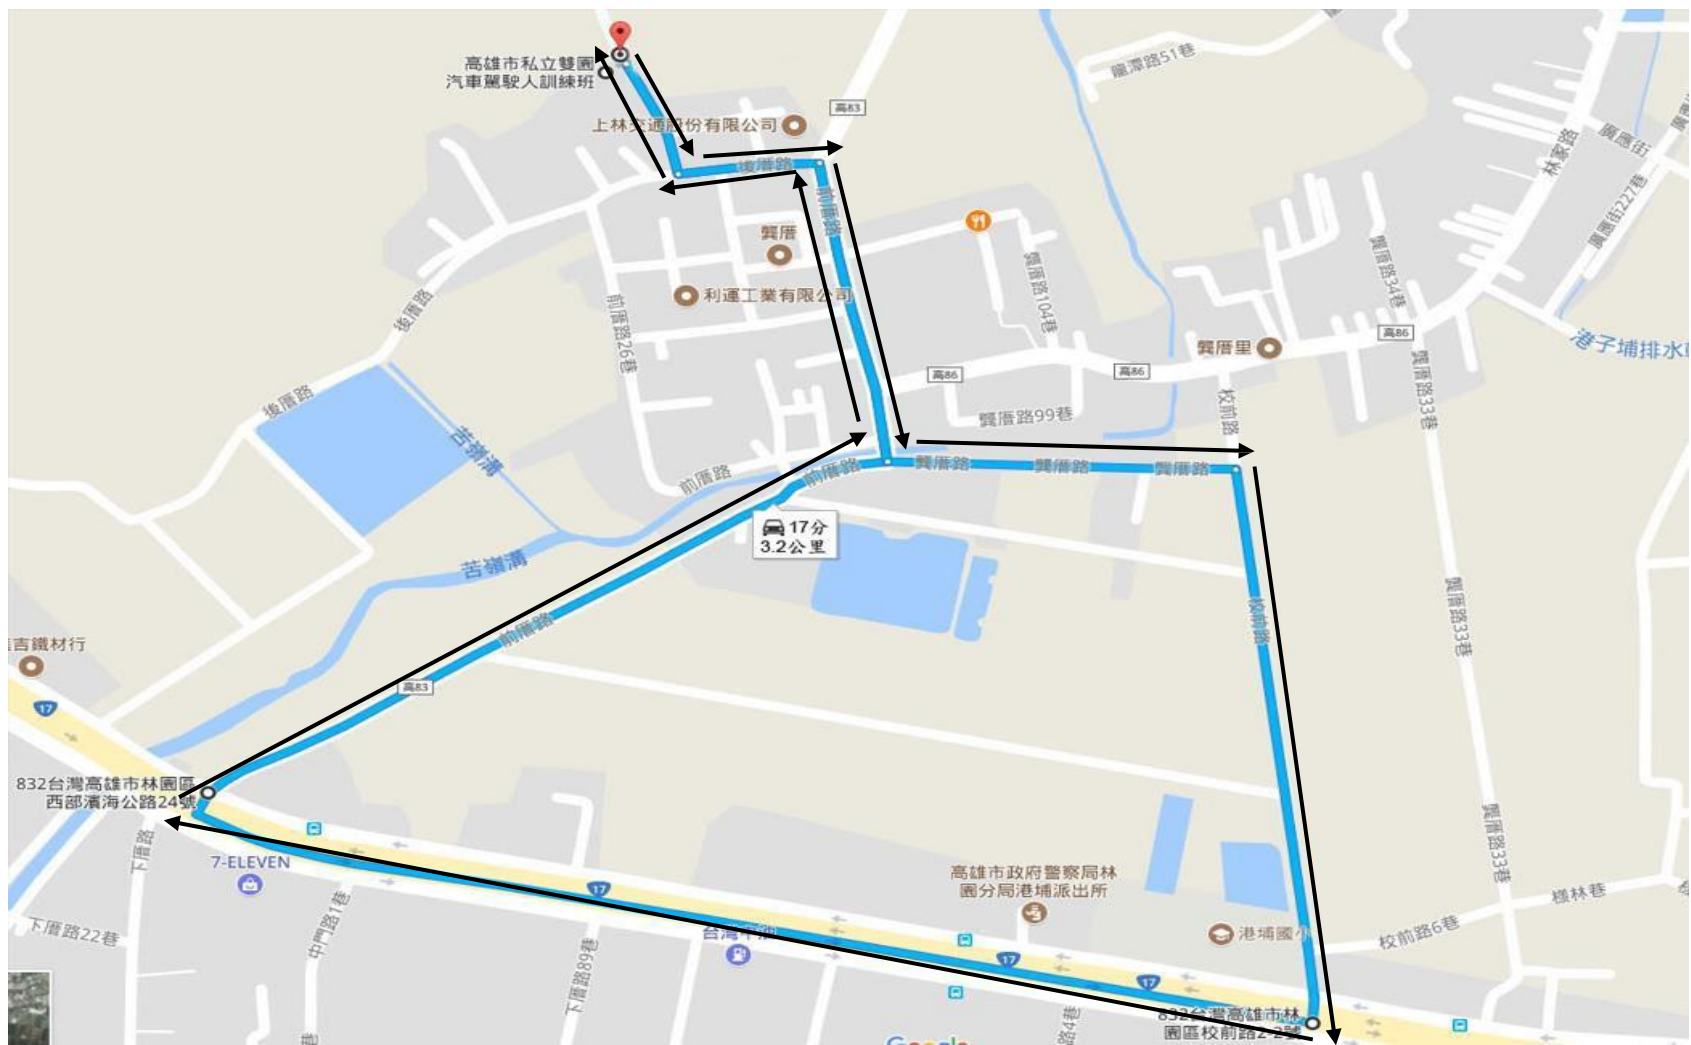

道路駕駛兼道路考驗路線 一 (總長 3.2 公里)

高雄市私立雙園汽車駕駛人訓練班 (班址:高雄市林園區龔厝里後厝路 6 巷 11 號)

本班 → 左轉後厝路 → 右轉前厝路 → 左轉龔厝路 → 右轉校前路 → 右轉沿海路四段(台 17 縣)

→ 右轉前厝路 → 左轉前厝路 → 左轉後厝路 → 右轉本班

道路駕駛兼道路考驗路線二 (總長 3.2 公里)

高雄市私立雙園汽車駕駛人訓練班 (班址:高雄市林園區龔厝里後厝路 6 巷 11 號)

本班 → 左轉後厝路 → 右轉前厝路 → 右轉前厝路 → 左轉沿海路四段(台 17 縣) → 左轉校前路
→ 左轉龔厝路 → 右轉前厝路 → 左轉後厝路 → 右轉本班