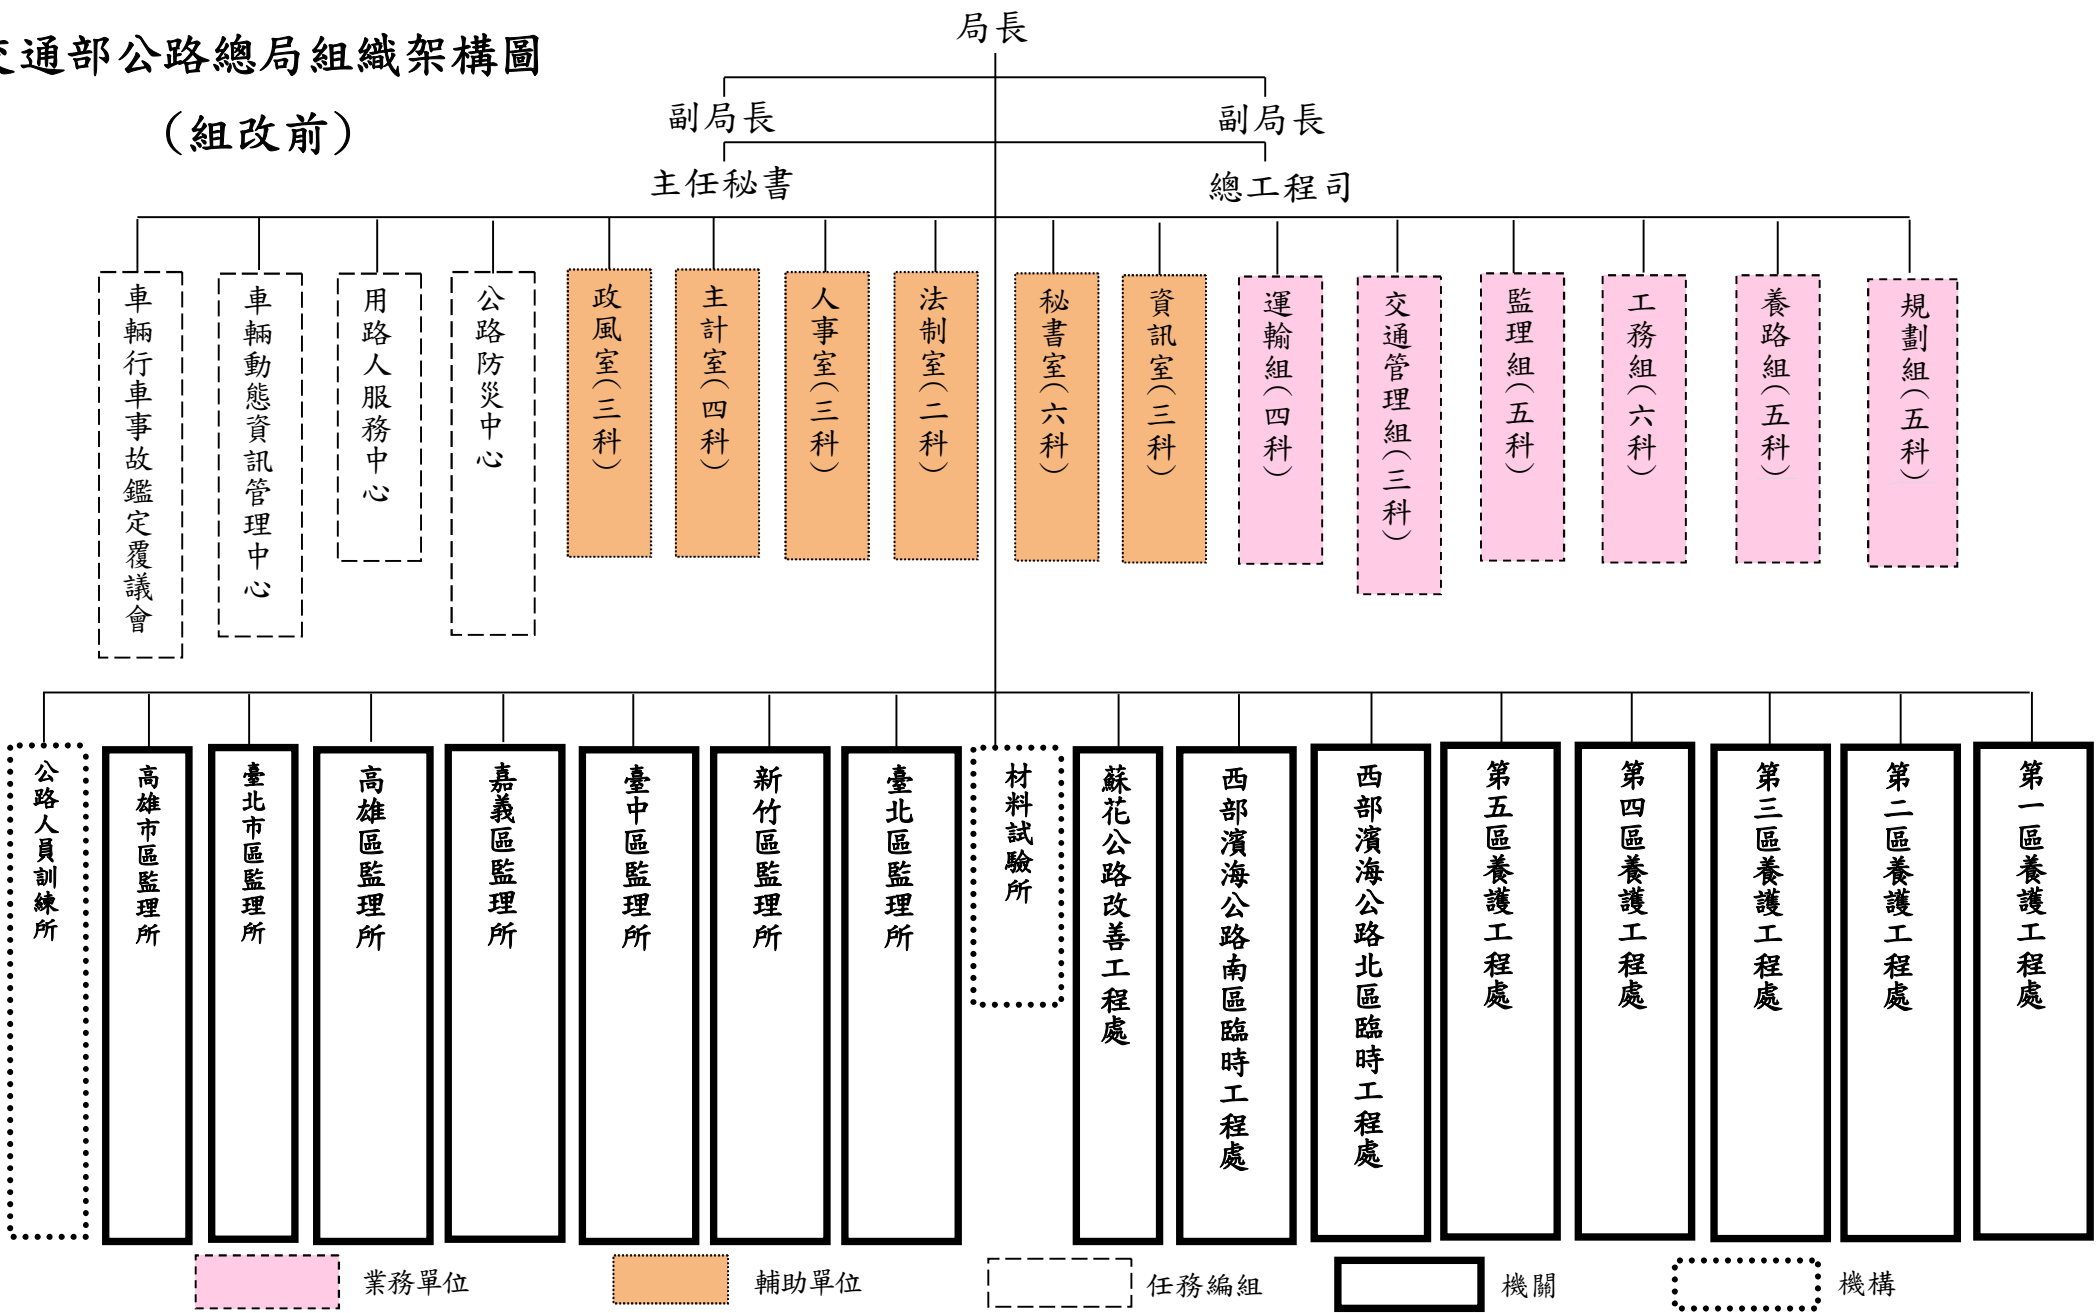

交通部公路總局組織架構圖

(組改前)

*交通部公路總局編制員額 630 人、預算員額 606 人。
 *6 個業務單位、6 個輔助單位、4 個任務編組；49 科。
 *17 個四級機關(構)。

交通部公路局組織架構圖 (組改後)

*交通部公路局編制員額 623 人、預算員額 604 人。
 *6 個業務單位、6 個輔助單位、4 個任務編組；49 科。
 *17 個四級機關(構)。