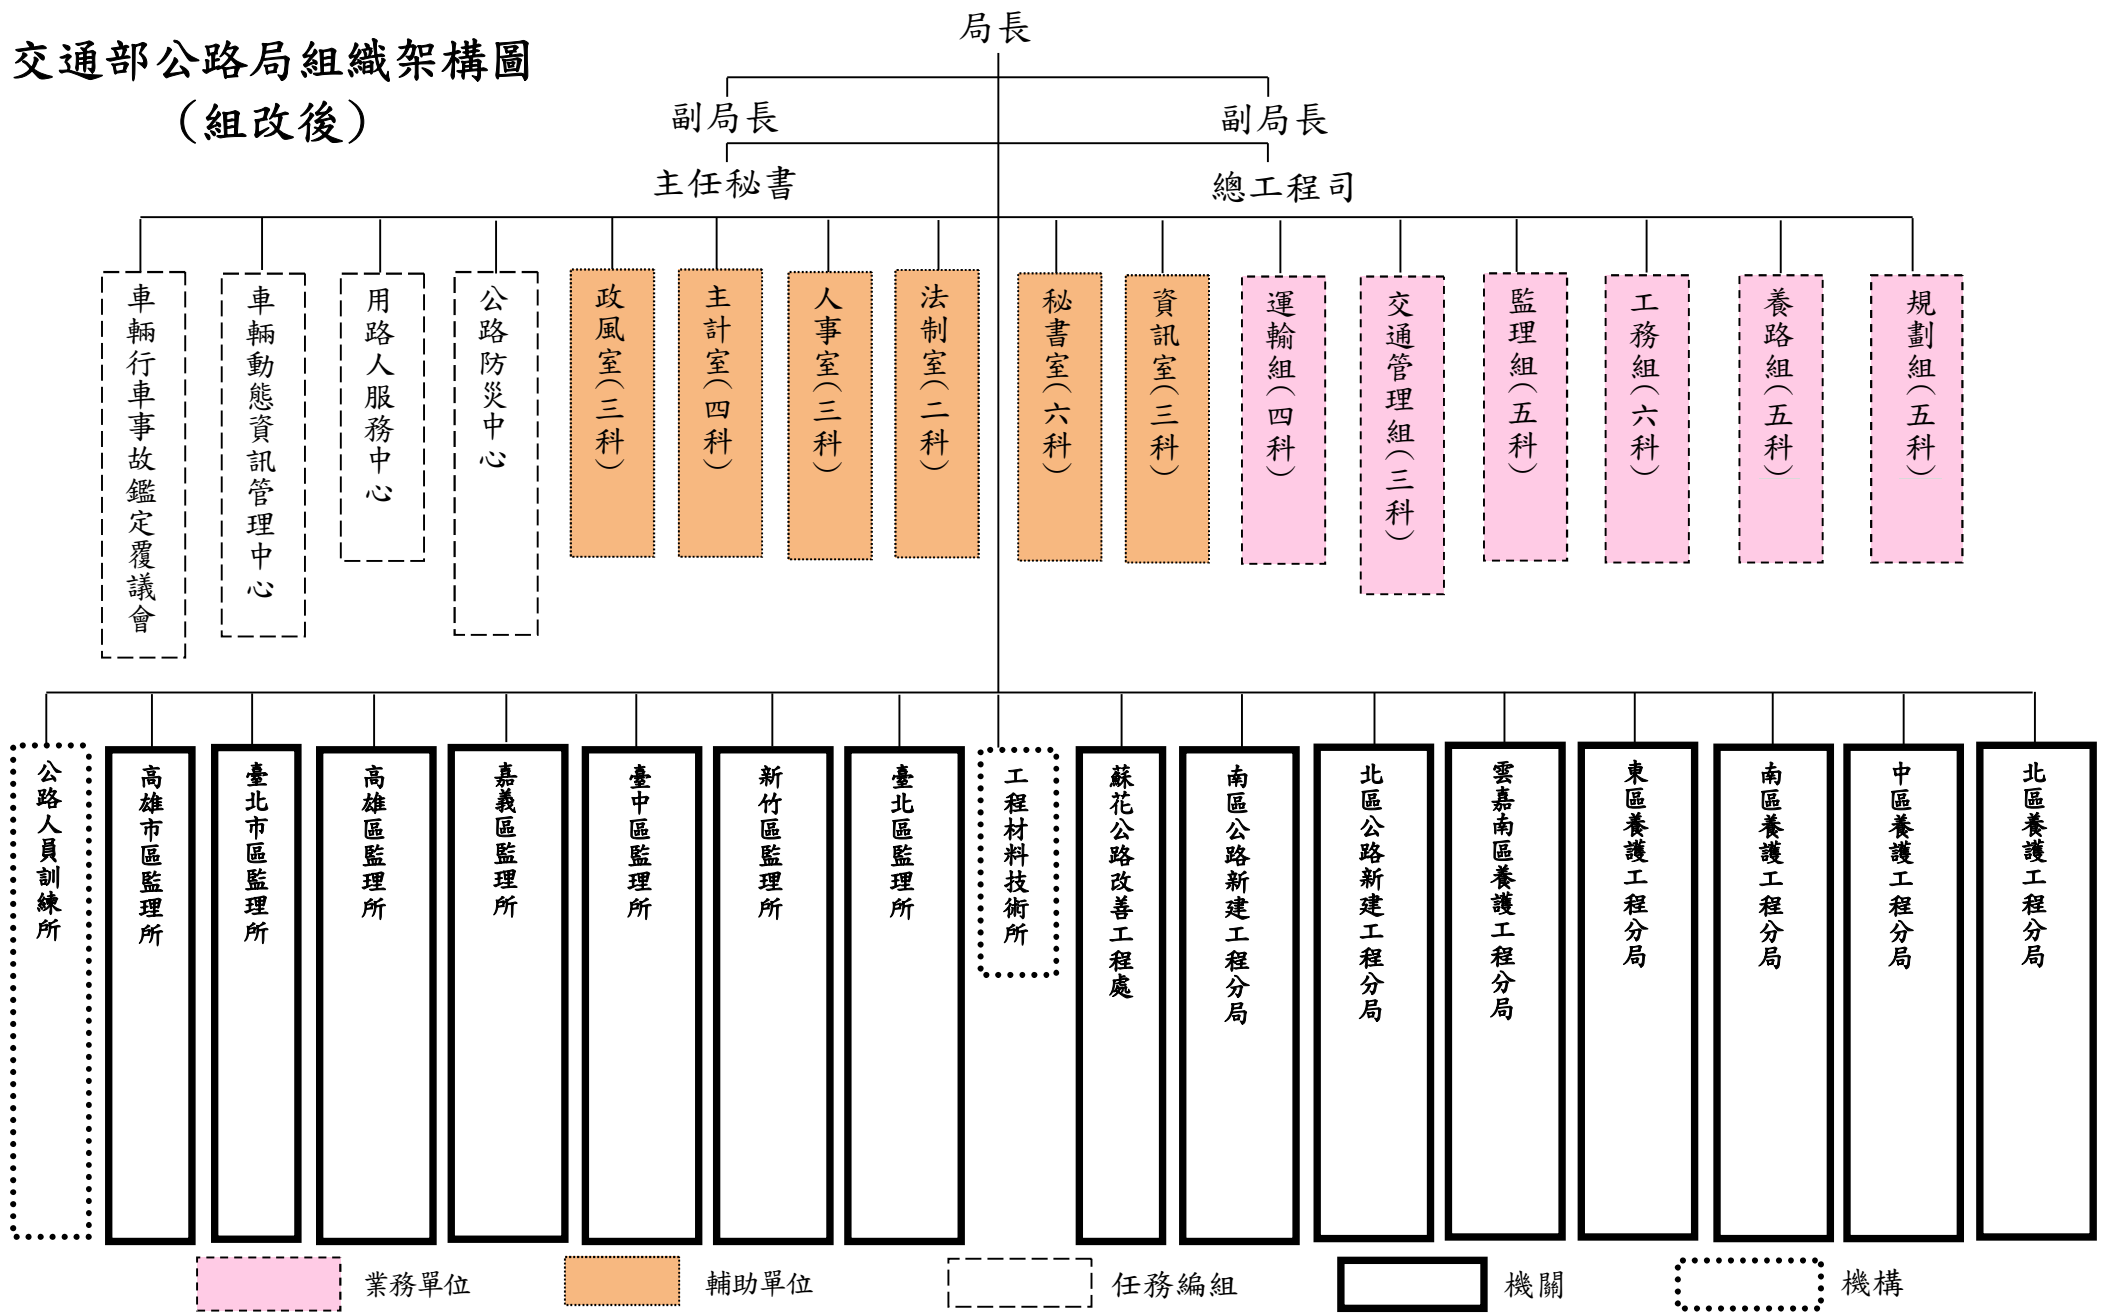

交通部公路總局組織架構圖

(組改前)

*交通部公路總局編制員額 630 人、預算員額 606 人。
 *6 個業務單位、6 個輔助單位、4 個任務編組；49 科。
 *17 個四級機關(構)。

交通部公路局組織架構圖 (組改後)

*交通部公路局編制員額 623 人、預算員額 604 人。
 *6 個業務單位、6 個輔助單位、4 個任務編組；49 科。
 *17 個四級機關(構)。